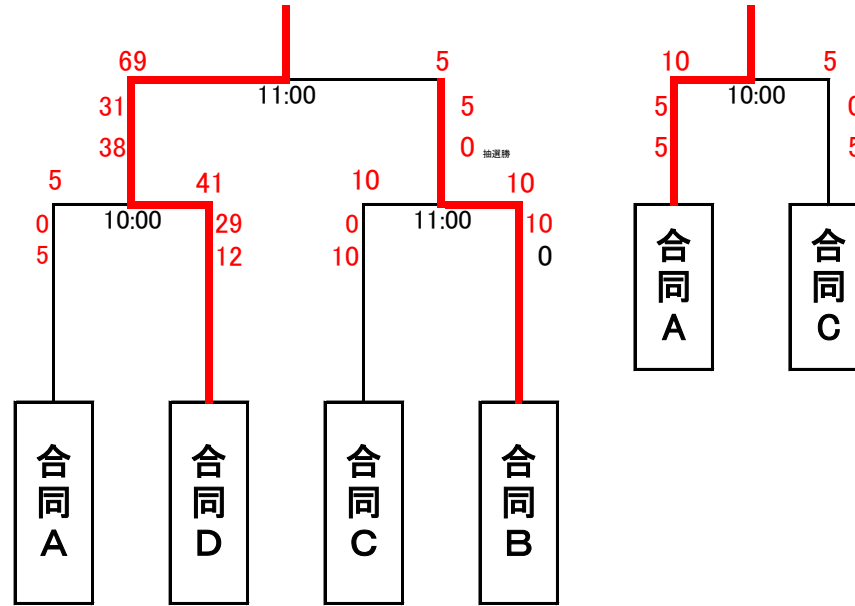

令和6年度高校ラグビー新人大会 地域対抗戦組合せ

2/1(土)
進修館G

1/26(日)
進修館G

※25分ハーフ

- 合同A: 栗橋北彩 不動岡 花咲徳栄
- 合同B: 八潮南 草加西 越谷南 浦和工業
- 合同C: 川越工業 狭山工業 ふじみ野 城北埼玉 朝霞西
- 合同D: 進修館 熊谷農業 正智深谷