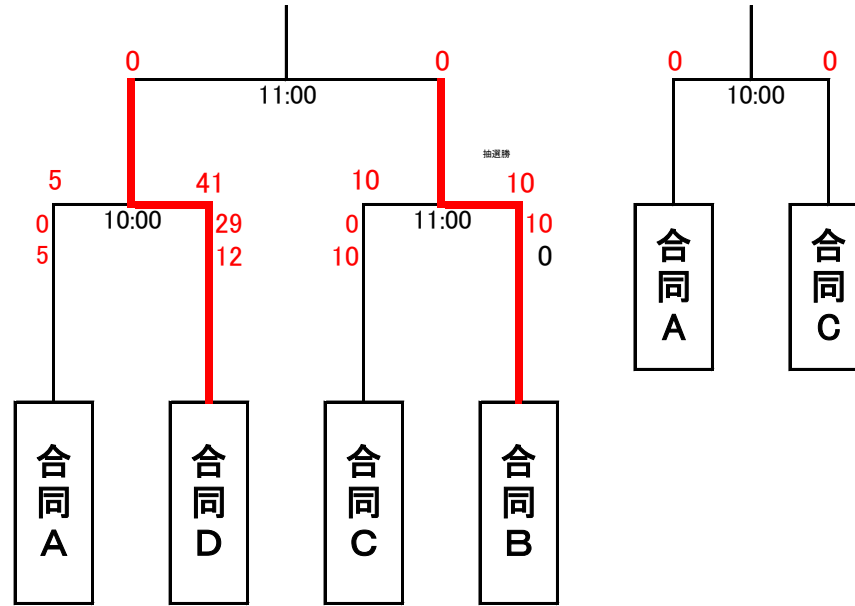

令和6年度高校ラグビー新人大会 地域対抗戦組合せ

2/1(土)  
進修館G

1/26(日)  
進修館G

※25分ハーフ

- 合同A: 栗橋北彩 不動岡 花咲徳栄
- 合同B: 八潮南 草加西 越谷南 浦和工業
- 合同C: 川越工業 狭山工業 ふじみ野 城北埼玉 朝霞西
- 合同D: 進修館 熊谷農業 正智深谷