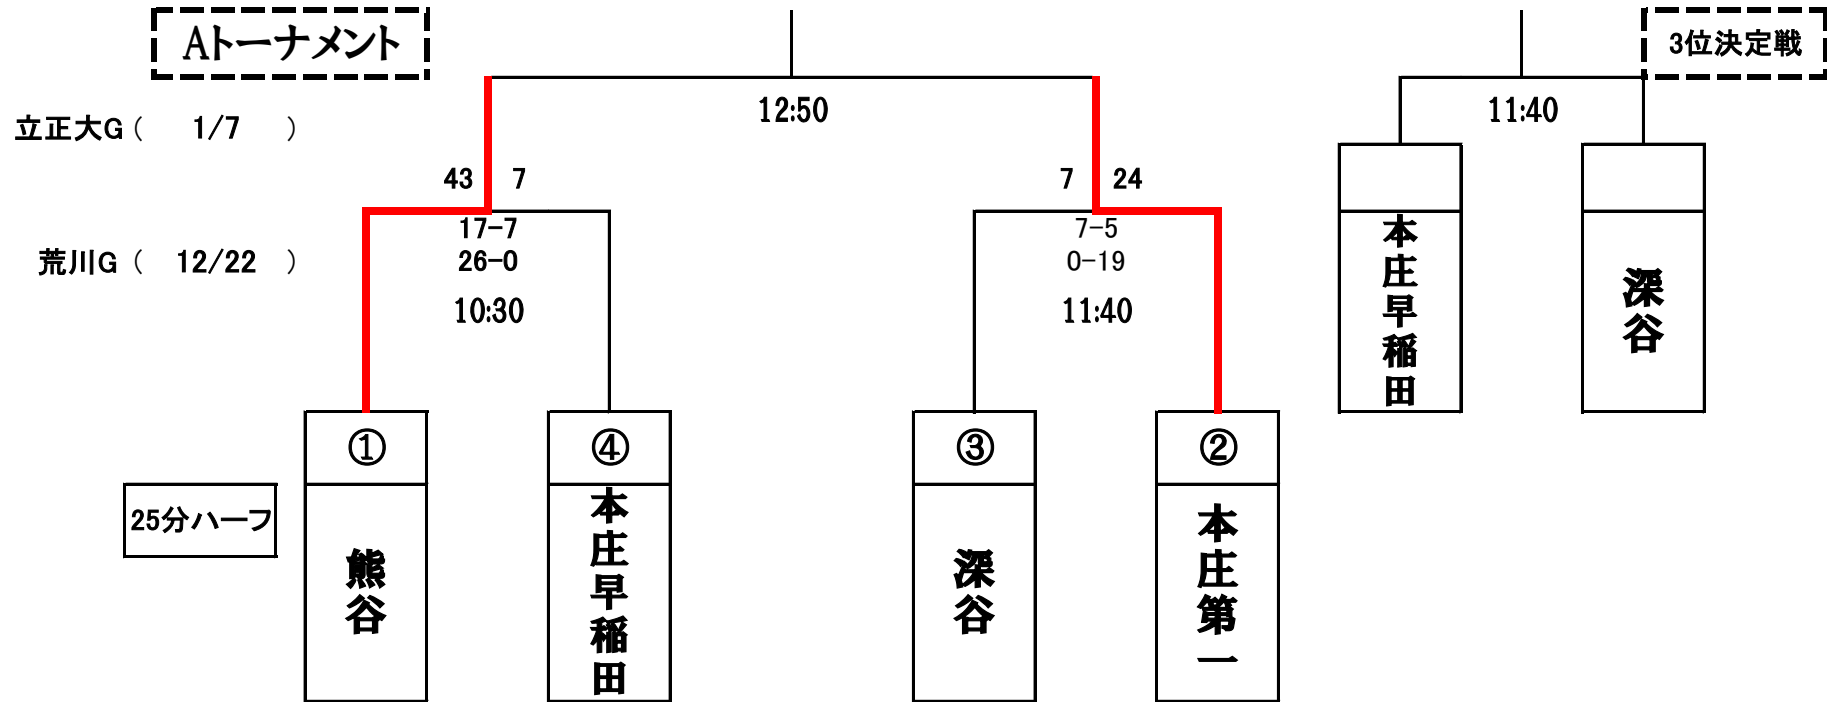

令和6年度 北部支部ラグビー新人戦組合せ

Bリーグ戦

	松山	滑川総合	合同A	勝敗
松山				0 0 0
滑川総合				0 0 0
合同A				0 0 0

北部合同チーム	
合同A	熊谷農業⑧進修館⑦正智⑦