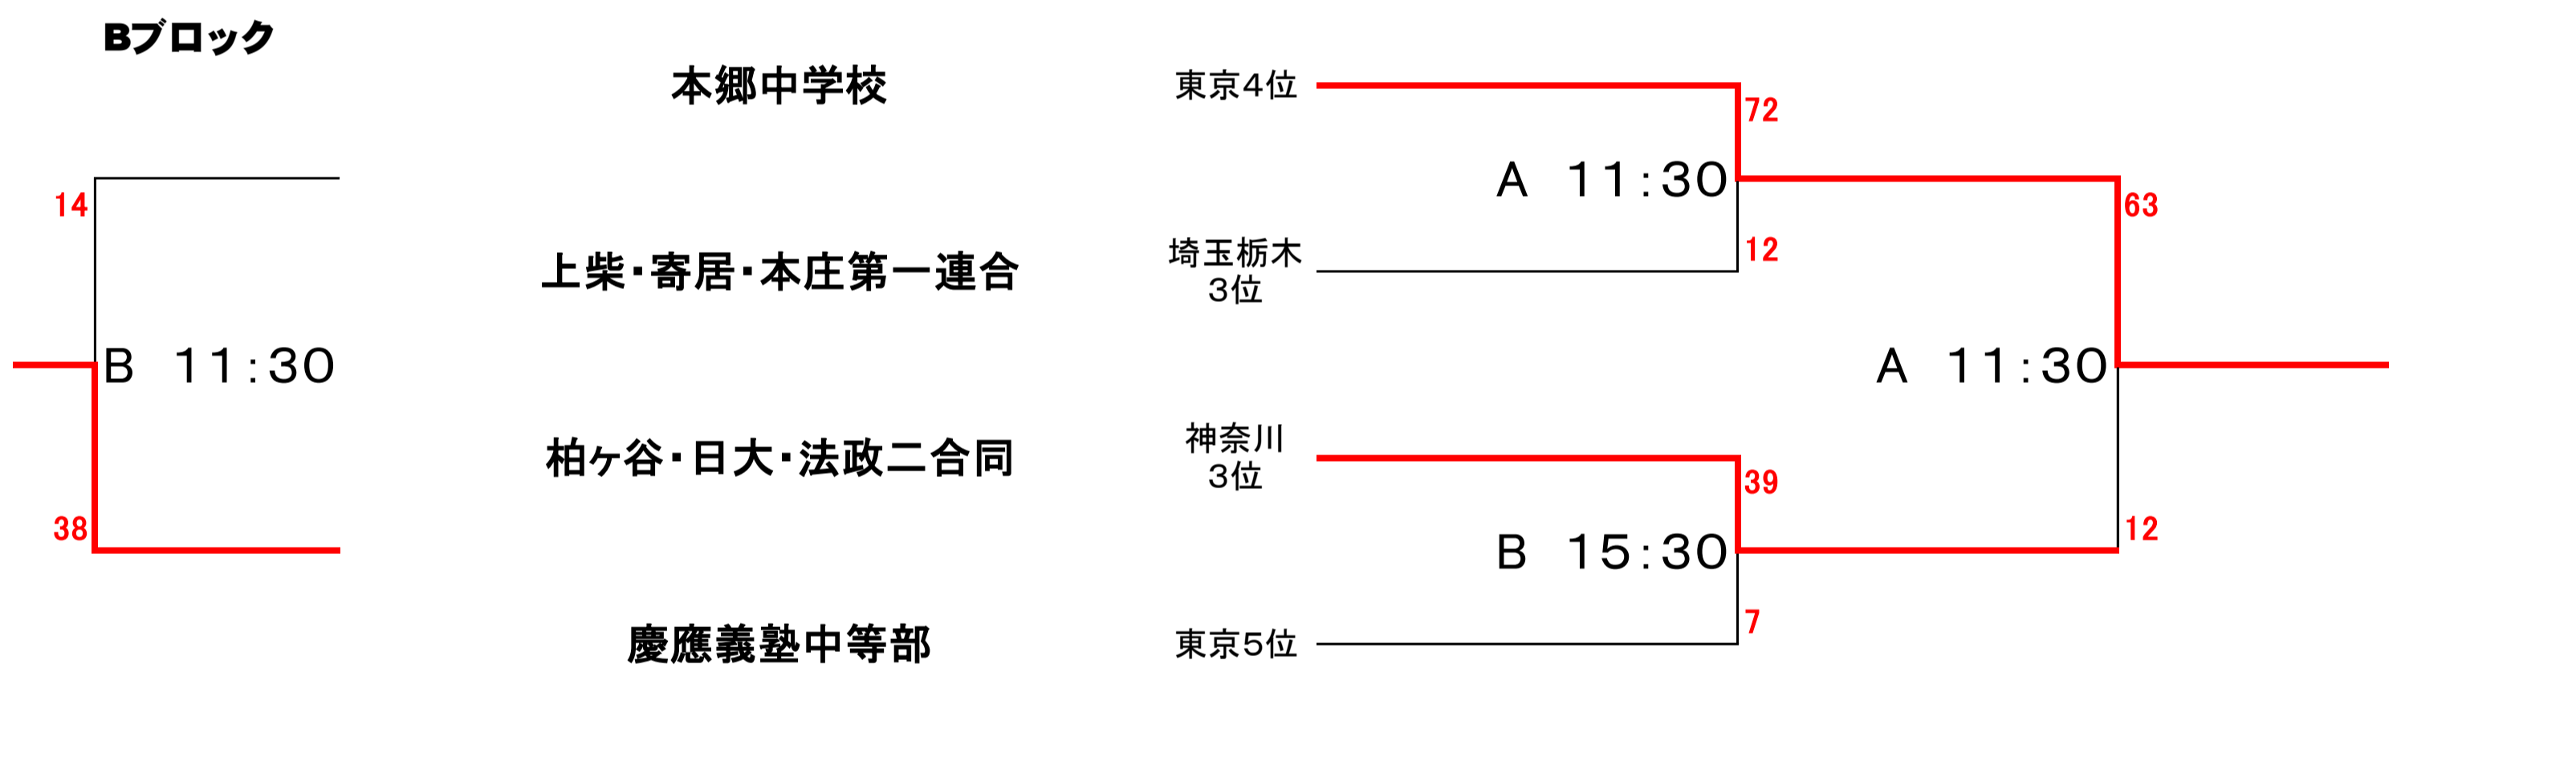

第75回関東中学校ラグビーフットボール大会 組合せ

◎試合会場 6/1(土)、2(日)、8(土): 埼玉県 熊谷ラグビー場 A,Bグラウンド

Aブロック

Bブロック

Cブロック

Dブロック