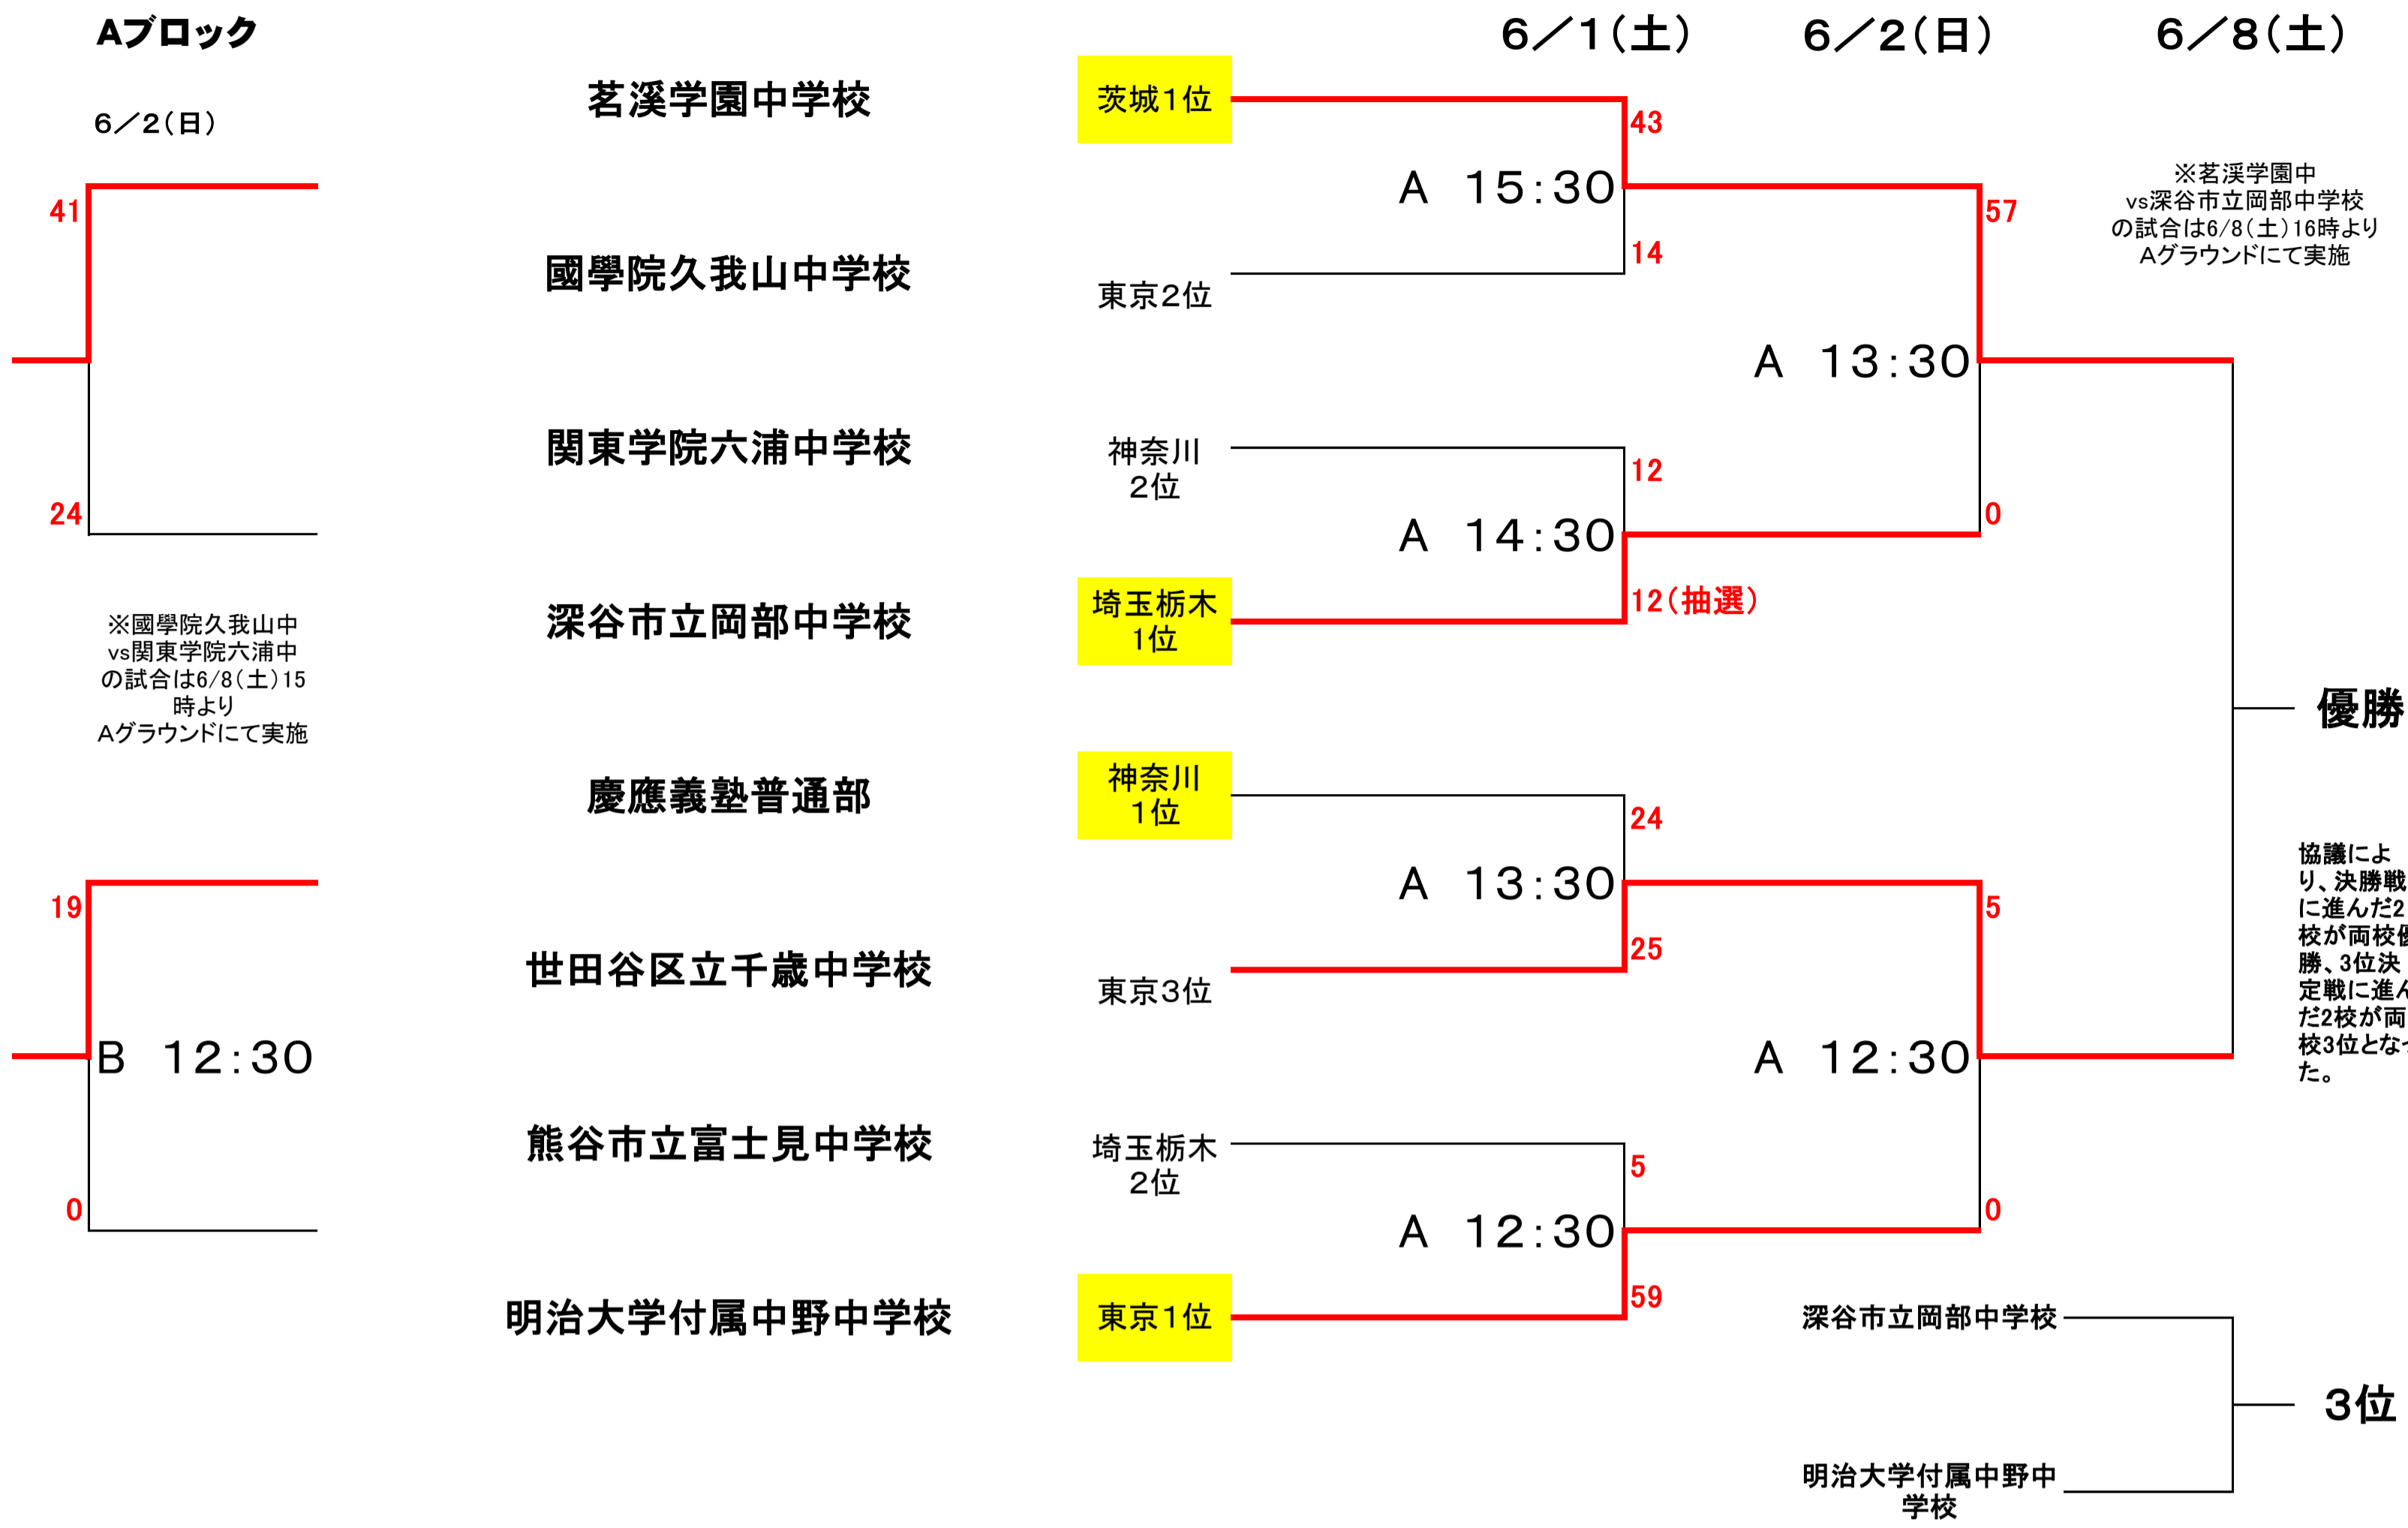

第75回関東中学校ラグビーフットボール大会 組合せ

◎試合会場 6/1(土)、2(日)、8(土): 埼玉県 熊谷ラグビー場 A,Bグラウンド

Aブロック