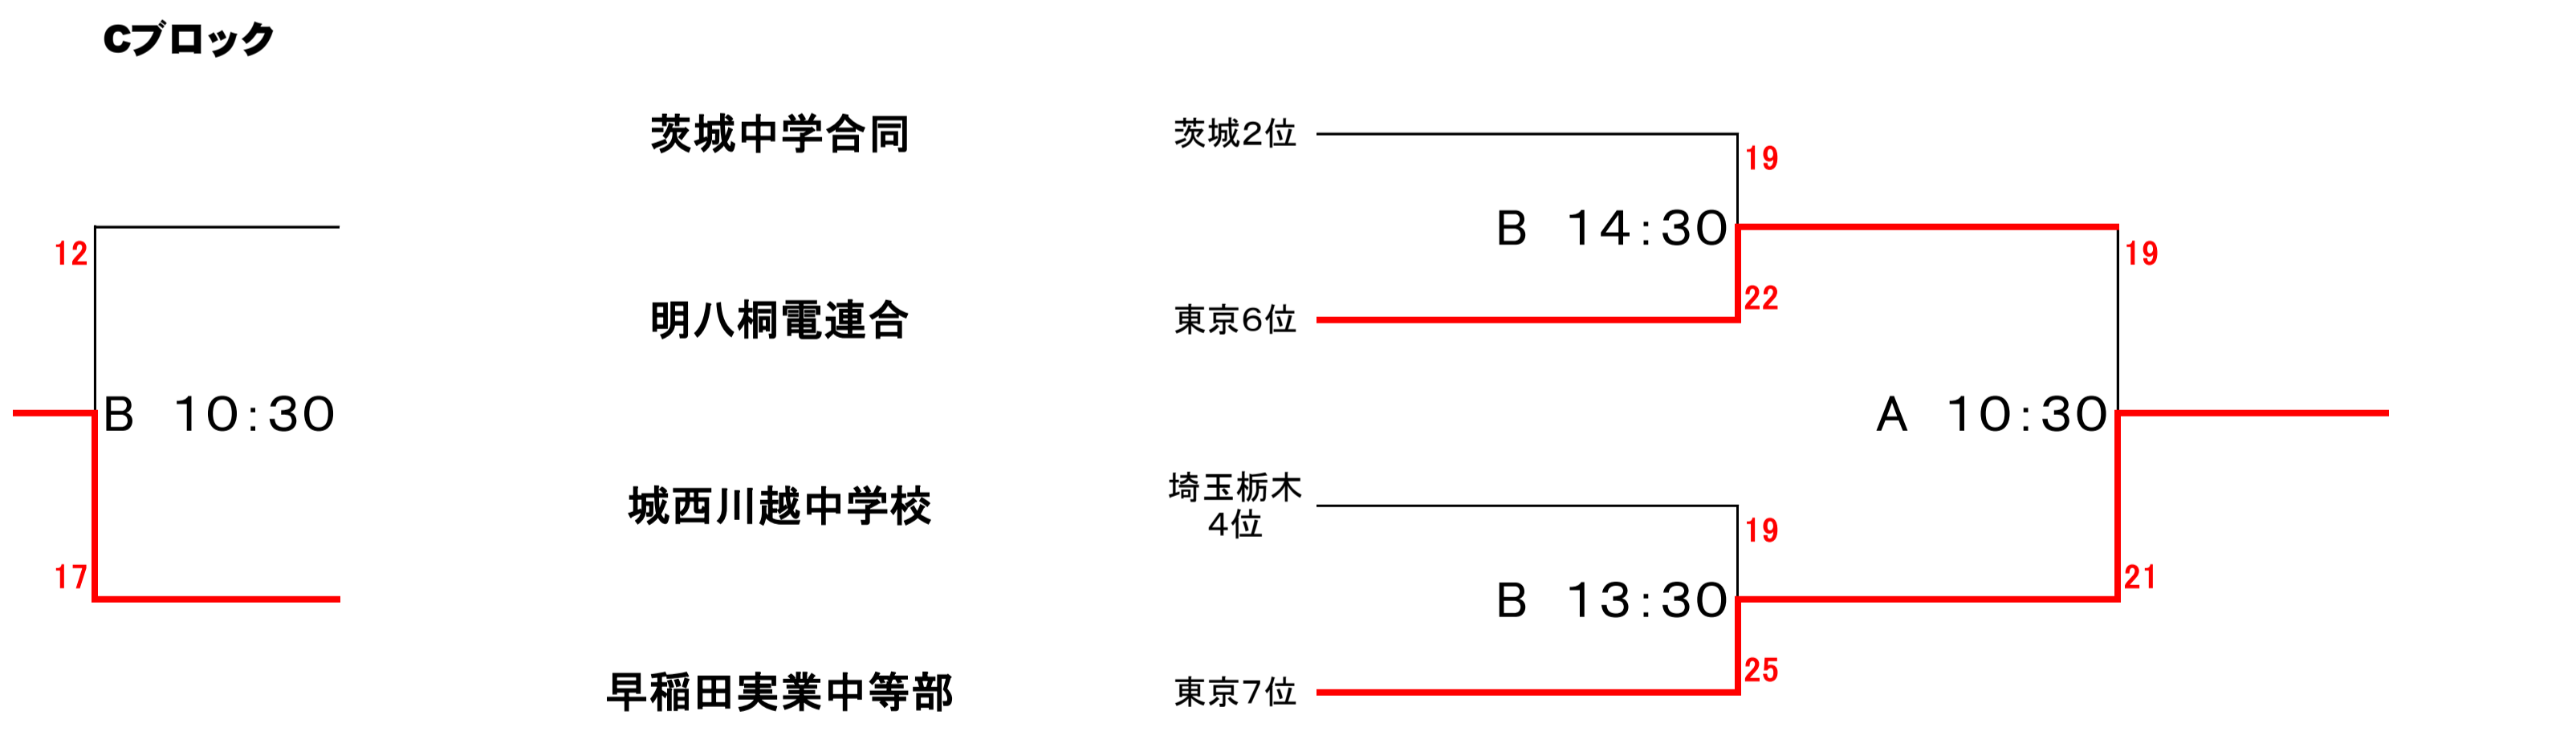

第75回関東中学校ラグビーフットボール大会 組合せ

◎試合会場 6/1(土)、2(日)、8(土): 埼玉県 熊谷ラグビー場 A,Bグラウンド

Aブロック

Bブロック

Cブロック

Dブロック