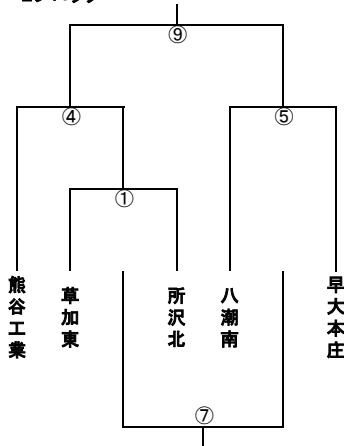

第11回全国高校ラグビー7人制大会埼玉県予選 1次トーナメント 6/22

昌平 会場		試合
No	時間	
1	10:00	A (1)
2	10:20	
3	10:40	B (2)
4	11:00	B (3)
5	11:20	
6	11:40	A (4)
7	12:00	A (5)
8	12:20	
9	12:40	B (6)
10	13:00	A (7)
11	13:20	
12	13:40	B (8)
13	14:00	
14	14:20	A (9)

熊谷 C 会場		試合
No	時間	
1	10:00	C (1)
2	10:20	D (2)
3	10:40	C (3)
4	11:00	C (4)
5	11:20	
6	11:40	D (5)
7	12:00	D (6)
8	12:20	
9	12:40	C (7)
10	13:00	D (8)
11	13:20	
12	13:40	C (9)
13	14:00	
14	14:20	D (10)

Eブロック

立正大学 会場		試合
No	時間	
1	12:00	E (1)
2	12:20	
3	12:40	F (2)
4	13:00	F (3)
5	13:20	
6	13:40	E (4)
7	14:00	E (5)
8	14:20	
9	14:40	F (6)
10	15:00	E (7)
11	15:20	
12	15:40	F (8)
13	16:00	
14	16:20	E (9)

熊谷 B 会場		試合
No	時間	
1	10:00	H (1)
2	10:20	
3	10:40	G (2)
4	11:00	G (3)
5	11:20	
6	11:40	H (4)
7	12:00	H (5)
8	12:20	
9	12:40	G (6)
10	13:00	H (7)
11	13:20	
12	13:40	G (8)
13	14:00	
14	14:20	H (9)

合同チーム
合同A: 花咲徳栄・草加西・越谷南・浦和工業
合同B: 朝霞西・ふじみ野・狭山工業・城北埼玉・豊岡