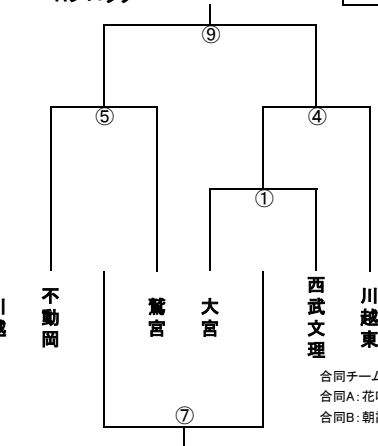

Hブロック

熊谷 B 会場		試合
No	時間	
1	10:00	H (1)
2	10:20	
3	10:40	G (2)
4	11:00	G (3)
5	11:20	
6	11:40	H (4)
7	12:00	H (5)
8	12:20	
9	12:40	G (6)
10	13:00	H (7)
11	13:20	
12	13:40	G (8)
13	14:00	
14	14:20	H (9)

合同チーム
合同A: 花咲徳栄・草加西・越谷南・浦和工業
合同B: 朝霞西・ふじみ野・狭山工業・城北埼玉・豊岡