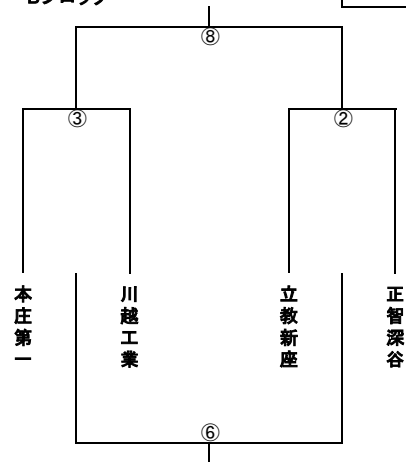

# 第11回全国高校ラグビー7人制大会埼玉県予選 1次トーナメント 6/22

**Aブロック**

**Bブロック**

昌平 会場		試合
No	時間	
1	10:00	A (1)
2	10:20	
3	10:40	B (2)
4	11:00	B (3)
5	11:20	
6	11:40	A (4)
7	12:00	A (5)
8	12:20	
9	12:40	B (6)
10	13:00	A (7)
11	13:20	
12	13:40	B (8)
13	14:00	
14	14:20	A (9)