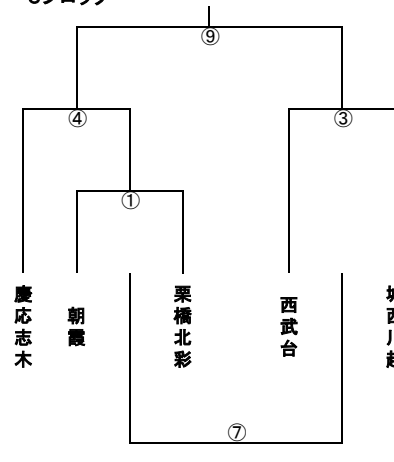

# 第11回全国高校ラグビー7人制大会埼玉県予選 1次トーナメント 6/22

**Aブロック**

**Bブロック**

昌平 会場		試合
No	時間	
1	10:00	A (1)
2	10:20	
3	10:40	B (2)
4	11:00	B (3)
5	11:20	
6	11:40	A (4)
7	12:00	A (5)
8	12:20	
9	12:40	B (6)
10	13:00	A (7)
11	13:20	
12	13:40	B (8)
13	14:00	
14	14:20	A (9)

**Cブロック**

**Dブロック**

熊谷 C 会場		試合
No	時間	
1	10:00	C (1)
2	10:20	D (2)
3	10:40	C (3)
4	11:00	C (4)
5	11:20	
6	11:40	D (5)
7	12:00	D (6)
8	12:20	
9	12:40	C (7)
10	13:00	D (8)
11	13:20	
12	13:40	C (9)
13	14:00	
14	14:20	D (10)