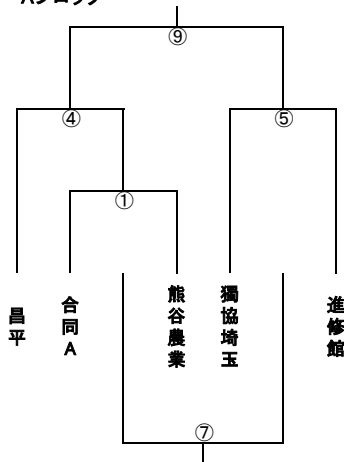

# 第11回全国高校ラグビー7人制大会埼玉県予選 1次トーナメント 6/22

**Aブロック**

**Bブロック**

昌平 会場		試合
No	時間	
1	10:00	A (1)
2	10:20	
3	10:40	B (2)
4	11:00	B (3)
5	11:20	
6	11:40	A (4)
7	12:00	A (5)
8	12:20	
9	12:40	B (6)
10	13:00	A (7)
11	13:20	
12	13:40	B (8)
13	14:00	
14	14:20	A (9)

**Cブロック**

**Dブロック**

熊谷 C 会場		試合
No	時間	
1	10:00	C (1)
2	10:20	D (2)
3	10:40	C (3)
4	11:00	C (4)
5	11:20	
6	11:40	D (5)
7	12:00	D (6)
8	12:20	
9	12:40	C (7)
10	13:00	D (8)
11	13:20	
12	13:40	C (9)
13	14:00	
14	14:20	D (10)