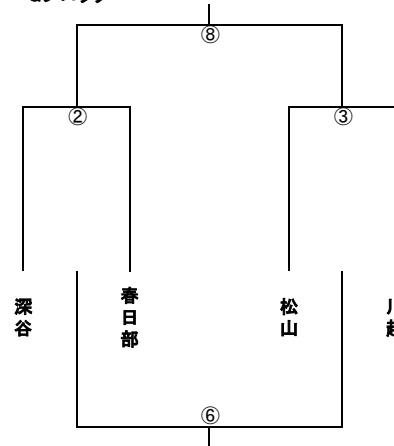

第11回全国高校ラグビー7人制大会埼玉県予選 1次トーナメント 6/22

昌平 会場		試合
No	時間	
1	10:00	A (1)
2	10:20	
3	10:40	B (2)
4	11:00	B (3)
5	11:20	
6	11:40	A (4)
7	12:00	A (5)
8	12:20	
9	12:40	B (6)
10	13:00	A (7)
11	13:20	
12	13:40	B (8)
13	14:00	
14	14:20	A (9)

熊谷 C 会場		試合
No	時間	
1	10:00	C (1)
2	10:20	D (2)
3	10:40	C (3)
4	11:00	C (4)
5	11:20	
6	11:40	D (5)
7	12:00	D (6)
8	12:20	
9	12:40	C (7)
10	13:00	D (8)
11	13:20	
12	13:40	C (9)
13	14:00	
14	14:20	D (10)

立正大学 会場		試合
No	時間	
1	12:00	E (1)
2	12:20	
3	12:40	F (2)
4	13:00	F (3)
5	13:20	
6	13:40	E (4)
7	14:00	E (5)
8	14:20	
9	14:40	F (6)
10	15:00	E (7)
11	15:20	
12	15:40	F (8)
13	16:00	
14	16:20	E (9)

Gブロック

熊谷 B 会場		試合
No	時間	
1	10:00	H (1)
2	10:20	
3	10:40	G (2)
4	11:00	G (3)
5	11:20	
6	11:40	H (4)
7	12:00	H (5)
8	12:20	
9	12:40	G (6)
10	13:00	H (7)
11	13:20	
12	13:40	G (8)
13	14:00	
14	14:20	H (9)

合同チーム
合同A: 花咲徳栄・草加西・越谷南・浦和工業
合同B: 朝霞西・ふじみ野・狭山工業・城北埼玉・豊岡