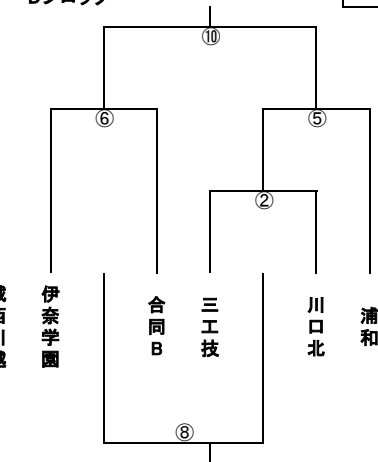

# 第11回全国高校ラグビー7人制大会埼玉県予選 1次トーナメント 6/22

**Aブロック**

**Bブロック**

昌平 会場		試合
No	時間	
1	10:00	A (1)
2	10:20	
3	10:40	B (2)
4	11:00	B (3)
5	11:20	
6	11:40	A (4)
7	12:00	A (5)
8	12:20	
9	12:40	B (6)
10	13:00	A (7)
11	13:20	
12	13:40	B (8)
13	14:00	
14	14:20	A (9)

**Cブロック**

**Dブロック**

熊谷 C 会場		試合
No	時間	
1	10:00	C (1)
2	10:20	D (2)
3	10:40	C (3)
4	11:00	C (4)
5	11:20	
6	11:40	D (5)
7	12:00	D (6)
8	12:20	
9	12:40	C (7)
10	13:00	D (8)
11	13:20	
12	13:40	C (9)
13	14:00	
14	14:20	D (10)