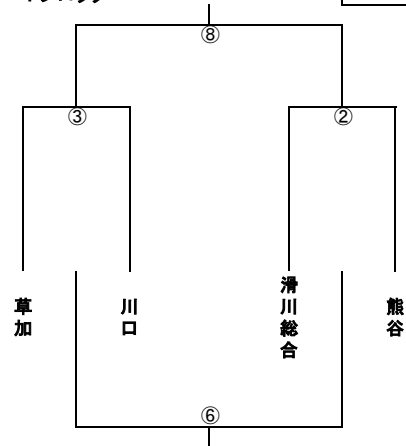

Fブロック

立正大学 会場		試合
No	時間	
1	12:00	E (1)
2	12:20	
3	12:40	F (2)
4	13:00	F (3)
5	13:20	
6	13:40	E (4)
7	14:00	E (5)
8	14:20	
9	14:40	F (6)
10	15:00	E (7)
11	15:20	
12	15:40	F (8)
13	16:00	
14	16:20	E (9)