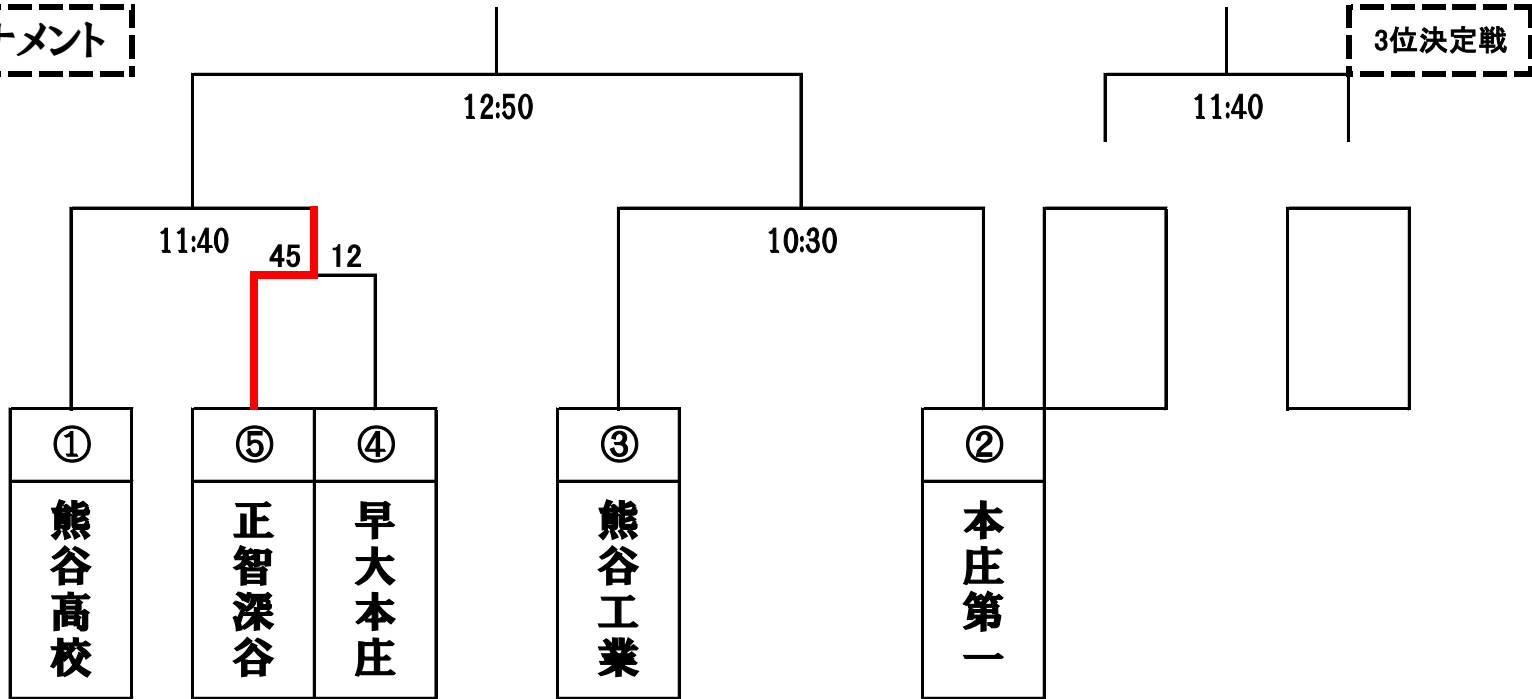

# 令和5年度 北部支部ラグビー新人戦組合せ

8チーム  
Aトーナメント

立正大G 1/8 )

熊工G ( 12/24 )

進修館G ( 12/17 )

25分ハーフ

Bリーグ戦

① - #####