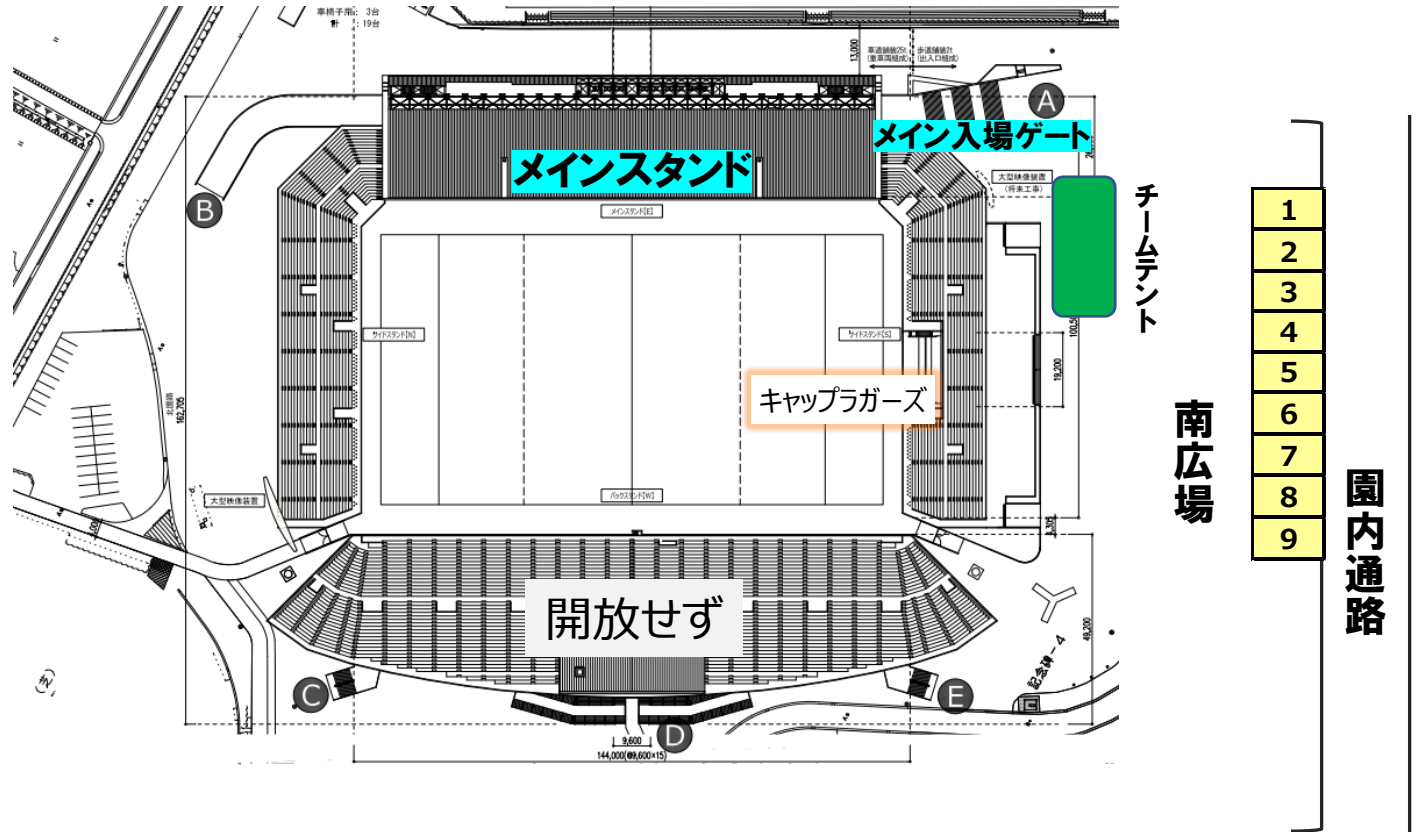

出店区画配置

| 店名 | 品目 | 区画 |
|------------|---------------------------|----|
| YEL KEBAB | ケバブサンド、おつまみケバブ、ロングポテト | 1 |
| DomePizza | ピザ、串焼き、チョコバナナ | 2 |
| JETシルクロード | 肉巻きおにぎり、牛タン串、アイスクリーム | 3 |
| 満願堂 | 熊谷ホルドん、ホルモンやき、焼きそば | 4 |
| ウスキングベーグル | オリジナルベーグル各種 | 5 |
| ナザルケバブ | ケバブサンド、アメリカンロングポテト | 6 |
| ワイルドナイツカフェ | ワイルドナイツカステラ、ワイルドナイツソーダ、飲料 | 7 |
| ダイニング酒場 優 | 各種もつ煮、角煮バーガー、角煮丼、各種飲料 | 8 |
| スズキスポーツ | 応援旗、マフラータオル、レプリカジャージ | 9 |

都合により出店店舗、場所、販売品目は変更になる事があります

ラグビー場進入口

バスロータリー