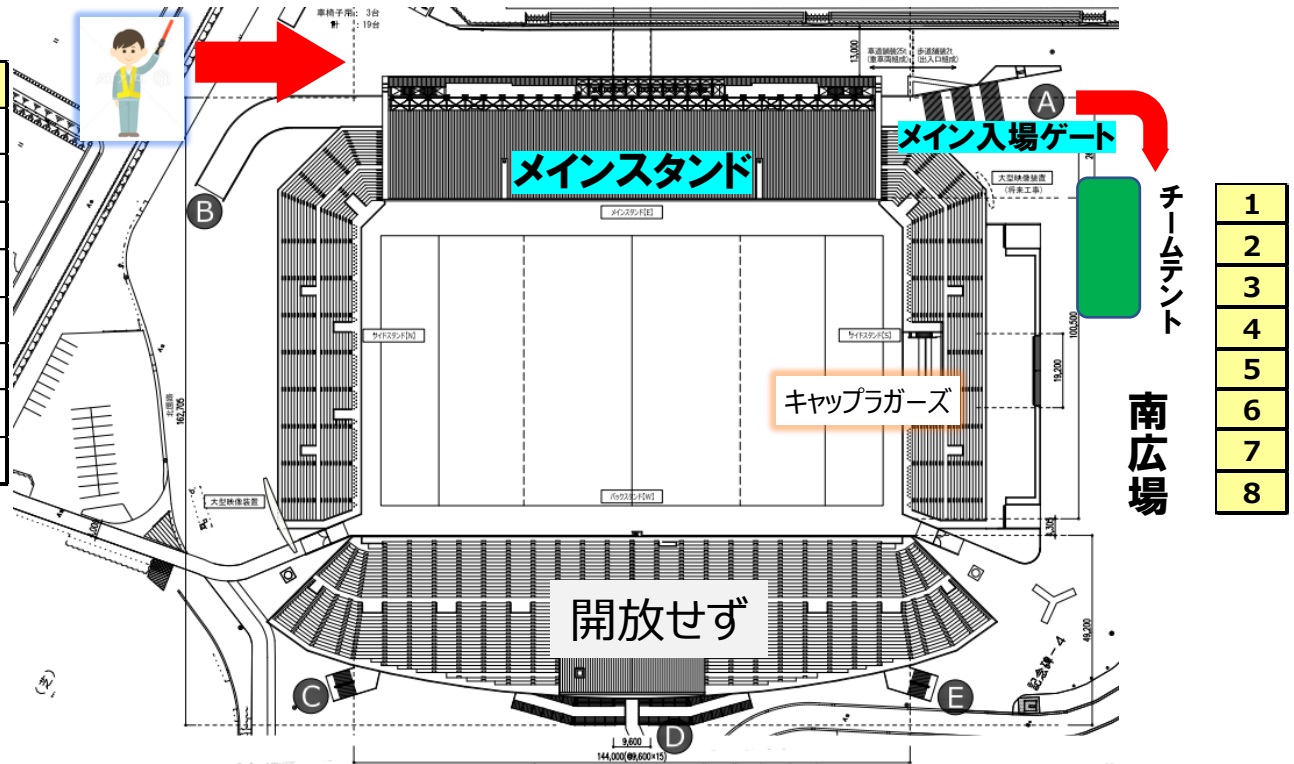

# 出店区画配置

店名	品目	区画
ウスキングベーグル	オリジナルベーグル各種	1
ナザルケバブ	ケバブサンド、アメリカンロングポテト	2
ワイルドナイツカフェ	ワイルドナイツカステラ、ワイルドナイツソーダ、飲料	3
ダイニング酒場 優	各種もつ煮、角煮バーガー、角煮丼、各種飲料	4
JETシルクロード	肉巻きおにぎり、牛タン串、アイスクリーム	5
満願堂	熊谷ホルドん、ホルモンやき、焼きそば	6
YEL KEBAB	ケバブサンド、おつまみケバブ、ロングポテト	7
DomePizza	ピザ、串焼き、チョコバナナ	8

都合により出店店舗、場所、販売品目は変更になる事があります

## ラグビー場進入口

園内通路

通行証を掲示して下さい

(時間までは敷地外指定場所でお待ち下さい)

現場の状況次第で調整をお願いする場合がありますのでご承知下さい

バスロータリー