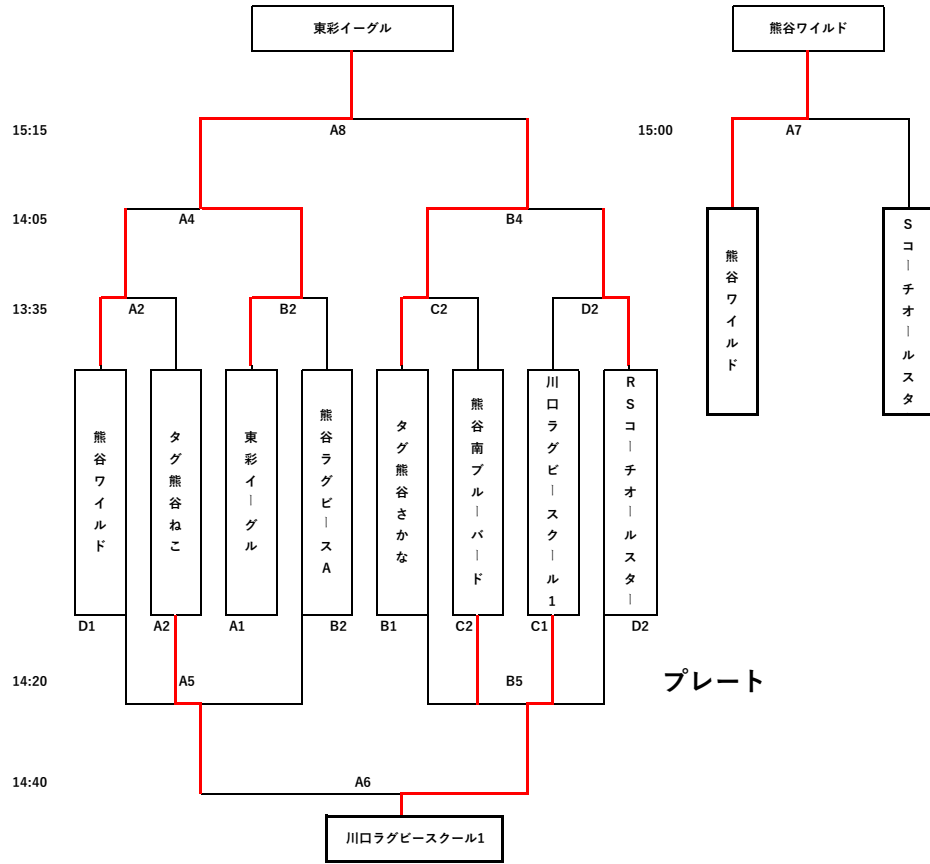

午後トーナメント
カップ

下位

ボウル