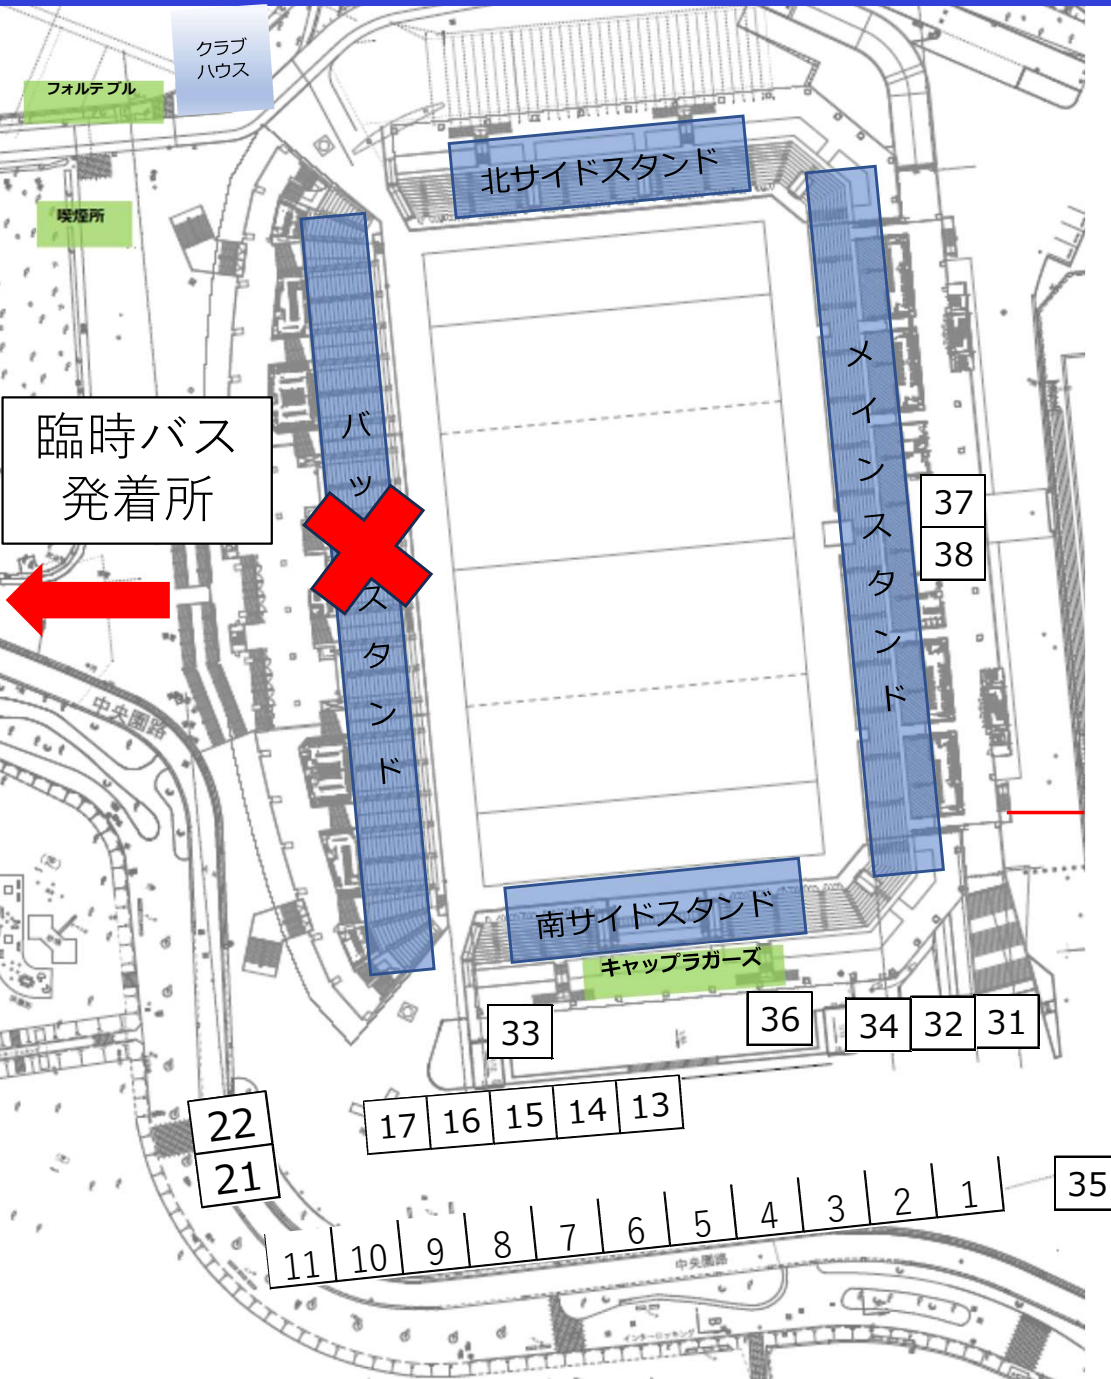

# 9/10ラグビーワールドカップ2023日本代表対チリ代表パブリックビューイング 熊谷ラグビー場エリアマップ

No.	場所	店名	内容	
1	南 広 場	ウスキングベークル	オリジナルベークル各種	
2		WAKUWAKU	旨から揚げ、韓国チキン、フライドポテト	
3		YEL KEBAB	ケバブサンド、おつまみケバブ、ロングポテト、ケバブ丼	
4		ワイルドナイツカフェ	ワイルドナイツカステラ、ワイルドナイツソーダ、飲料	
5		満願堂	熊谷ホルドん、ホルモン焼き、フランクフルト	
6		ピンナ	チーズドッグ、ポテト、かき氷	
7		ダイニング酒場 優	もつ煮、角煮バーガー、角煮丼、飲料	
8		JETシルクロード	肉巻きおにぎり丼、牛カルビ串、飲料	
9		ピッツァプリマヴェーラ	日本代表マルゲリータ、マリナーラ、はちみつチーズ	
10		ナザルケバブ	ケバブサンド、アメリカンロングポテト	
11		おいちゃんち	ホットドッグ、揚げモツ焼き	
13		Uno y Solo	からあげ各種、丼物各種、シャカシャカポテト	
14		カラアゲヤロウ。	鶏唐揚げ、唐揚げ丼、生ビール、チューハイ	
15		Daen	クラフトビール、串カツ、ラグビー雑貨	
16		和菓子司 花扇	お赤飯、青春銘菓ラグーマン、トリプルトライ	
17		日本一（奈良屋）	からあげ、からあげ弁当	
21		熊谷市観光協会	スクラム関連グッズ、熊谷市特産品	
22		フットボールマーク	ラグビーワールドカップグッズ	
31		そ の 他	入場ゲート	配布物があります
32			インフォメーション	落し物やベビーカー預かり
33			ラグビー体験コーナー	ストラックアウト、キック体験ができます。
34			フォトスポットコーナー	日本のフォトスポットを展示します。
35	ジャパンラッピングバス		ジャパンが実際に乗っていたバスを展示します。	
36	ランドローバー展示		ランドローバー	
37	アサヒビールブース		アサヒビールの販売	
38	ビッグフラッグ		ビッグフラッグの展示をします。	