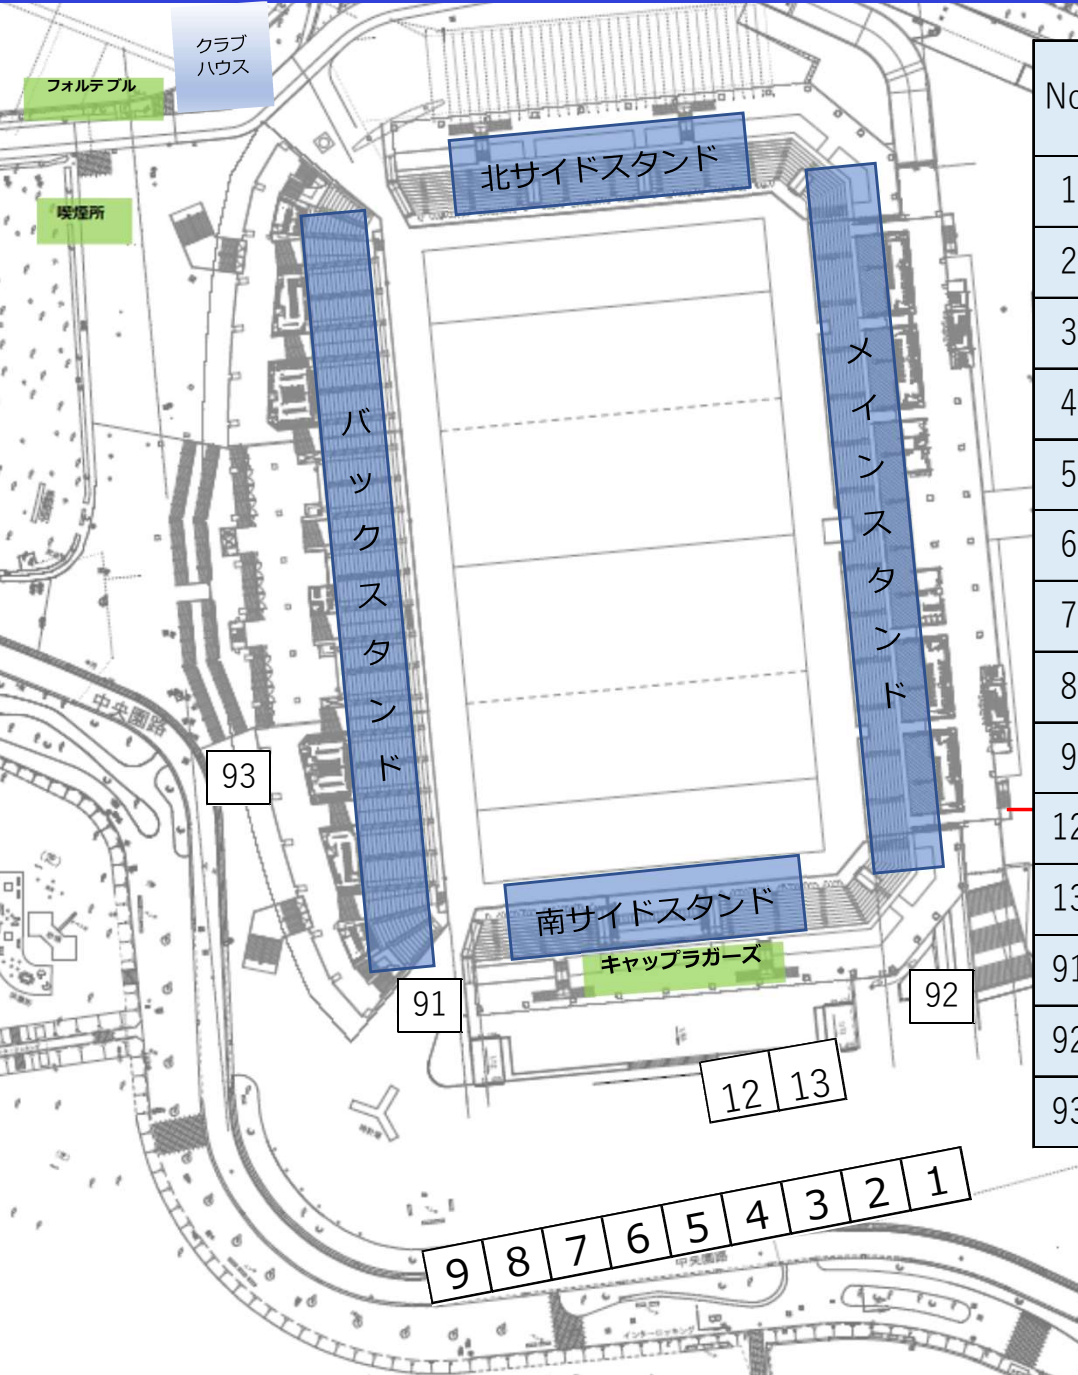

9/16関東大学ラグビーリーグ戦 熊谷ラグビー場エリアマップ

No.	場所	店名	主な販売品目	
1	南広場	ウスキングベーグル	オリジナルベーグル各種	
2		どデカから揚げ わつしよい	どデカから揚げ、太田焼きそば、どデカ唐揚げ丼	
3		ナザルケバブ	ケバブサンド、アメリカンロングポテト	
4		中華キッチンカー紅秋	麻婆丼、シュウマイ、アルコール	
5		近江屋酒店	熊谷宿ビール、生ビール、ノンアルコール、ソフトドリンク	
6		JETシルクロード	肉巻きおにぎり、牛たん串、アイスクリーム	
7		YEL KEBAB	ケバブラップ、ロングポテト、おつまみケバブ、ケバブサンド	
8		ワイルドナイツカフェ	ワイルドナイツカステラ、コーヒー、ワイルドナイツソーダ	
9		Uno y Soli	からあげ各種、からあげ丼各種、シャカシャカポテト	
12		大学チームテント①		
13		大学チームテント②		
91		その他	チケット売場	チケット、SAITAMA RUGBY MAGAZINE販売
92			メインインフォメーション	落とし物、ベビーカー預かり
93	バックインフォメーション		落とし物、ベビーカー預かり	