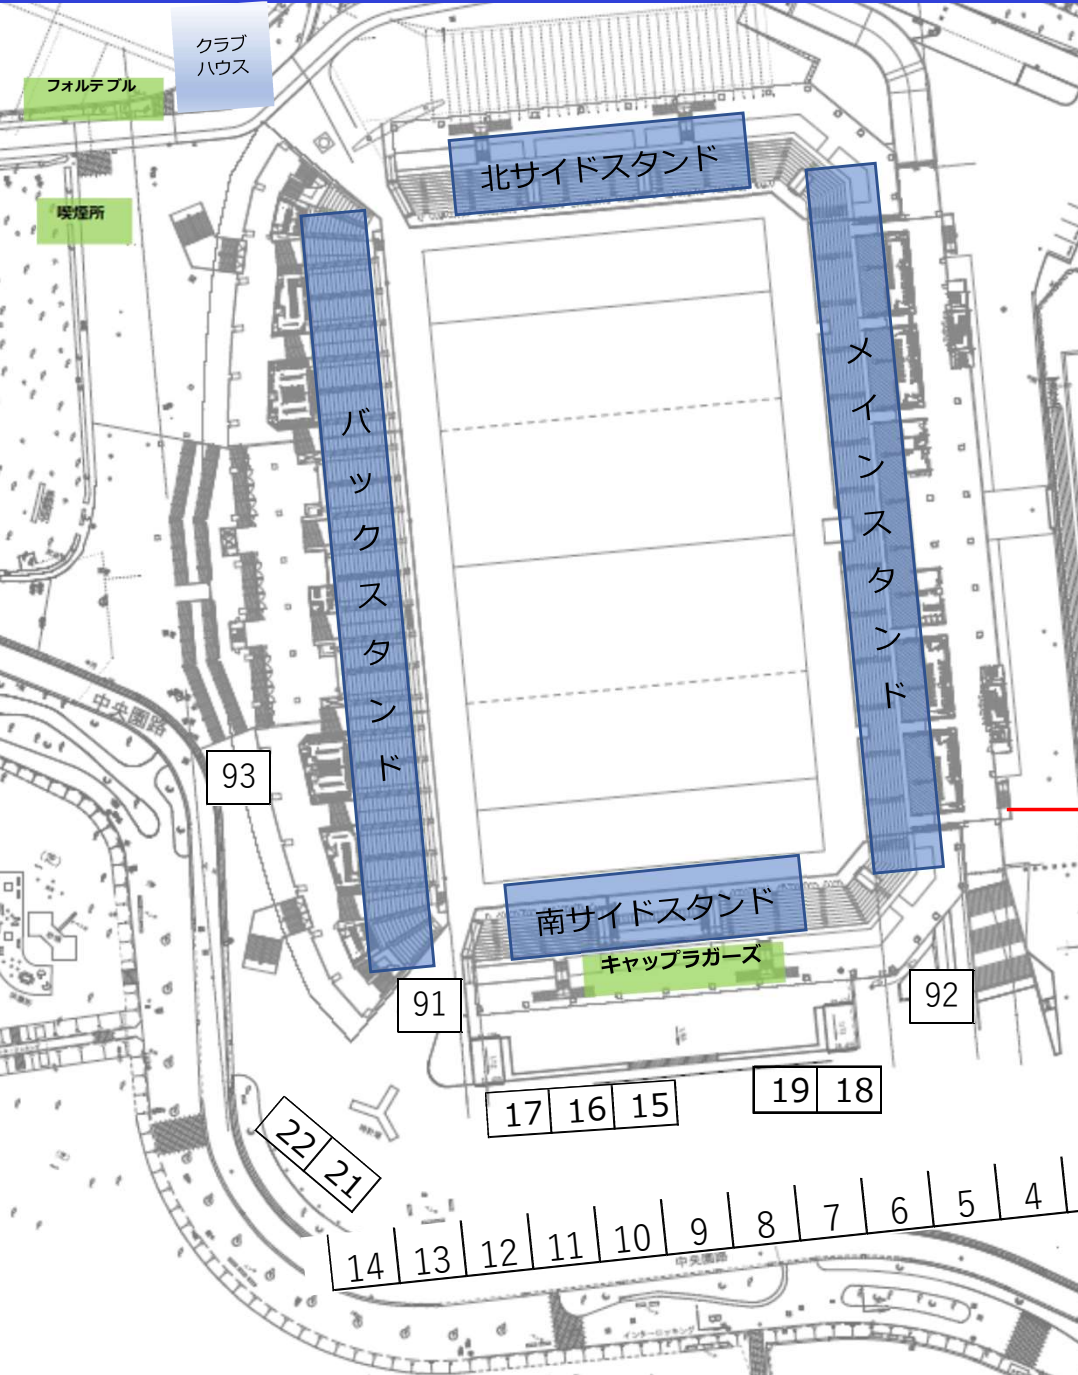

9/10関東大学ラグビー対抗戦 熊谷ラグビー場エリアマップ

No.	場所	店名	主な販売品目
1	南広場	近江屋酒店	プレモル、ハイボール、熊谷宿ビール、ノンアル、飲料
2		WAKUWAKU	旨から揚げ、韓国チキン、フライドポテト
3		YEL KEBAB	ケバブサンド、おつまみケバブ、ロングポテト、ケバブ丼
4		ワイルドナイツカフェ	ワイルドナイツカステラ、ワイルドナイツソーダ、飲料
5		満願堂	熊谷ホルどん、ホルモン焼き、フランクフルト
6		ピンナ	チーズドッグ、ポテト、かき氷
7		ダイニング酒場 優	もつ煮、角煮バーガー、角煮丼、飲料
8		JETシルククロード	肉巻きおにぎり丼、牛カルビ串、飲料
9		ピッツァプリマヴェーラ	日本代表マルゲリータ、マリナーラ、はちみつチーズ
10		ナザルケバブ	ケバブサンド、アメリカンロングポテト
11		N's kitchen	牛ハラミ焼肉弁当、ローストビーフ弁当、串焼き
12		佐藤商店	たこ焼、ベビーカステラ
13		Uno y Solo	からあげ各種、丼物各種、シャカシャカポテト
14		カラアゲヤロウ。	鶏唐揚げ、唐揚げ丼、生ビール、チューハイ
15		Daen	クラフトビール、串カツ、ラグビー雑貨
16		和菓子司 花扇	お赤飯、青春銘菓ラガーマン、トリプルトライ
17		日本一 (奈良屋)	からあげ、からあげ弁当
18		チームテント①	
19		チームテント②	
21	コーナー	熊谷市観光協会	スクラム関連グッズ、熊谷市特産品
22		フットボールマーク	ラグビーワールドカップグッズ、ワイルドナイツチームグッズ
91	その他	チケット売場	チケット、SAITAMA RUGBY MAGAZINE販売
92		メインインフォメーション	落とし物、ベビーカー預かり
93		バックインフォメーション	落とし物、ベビーカー預かり