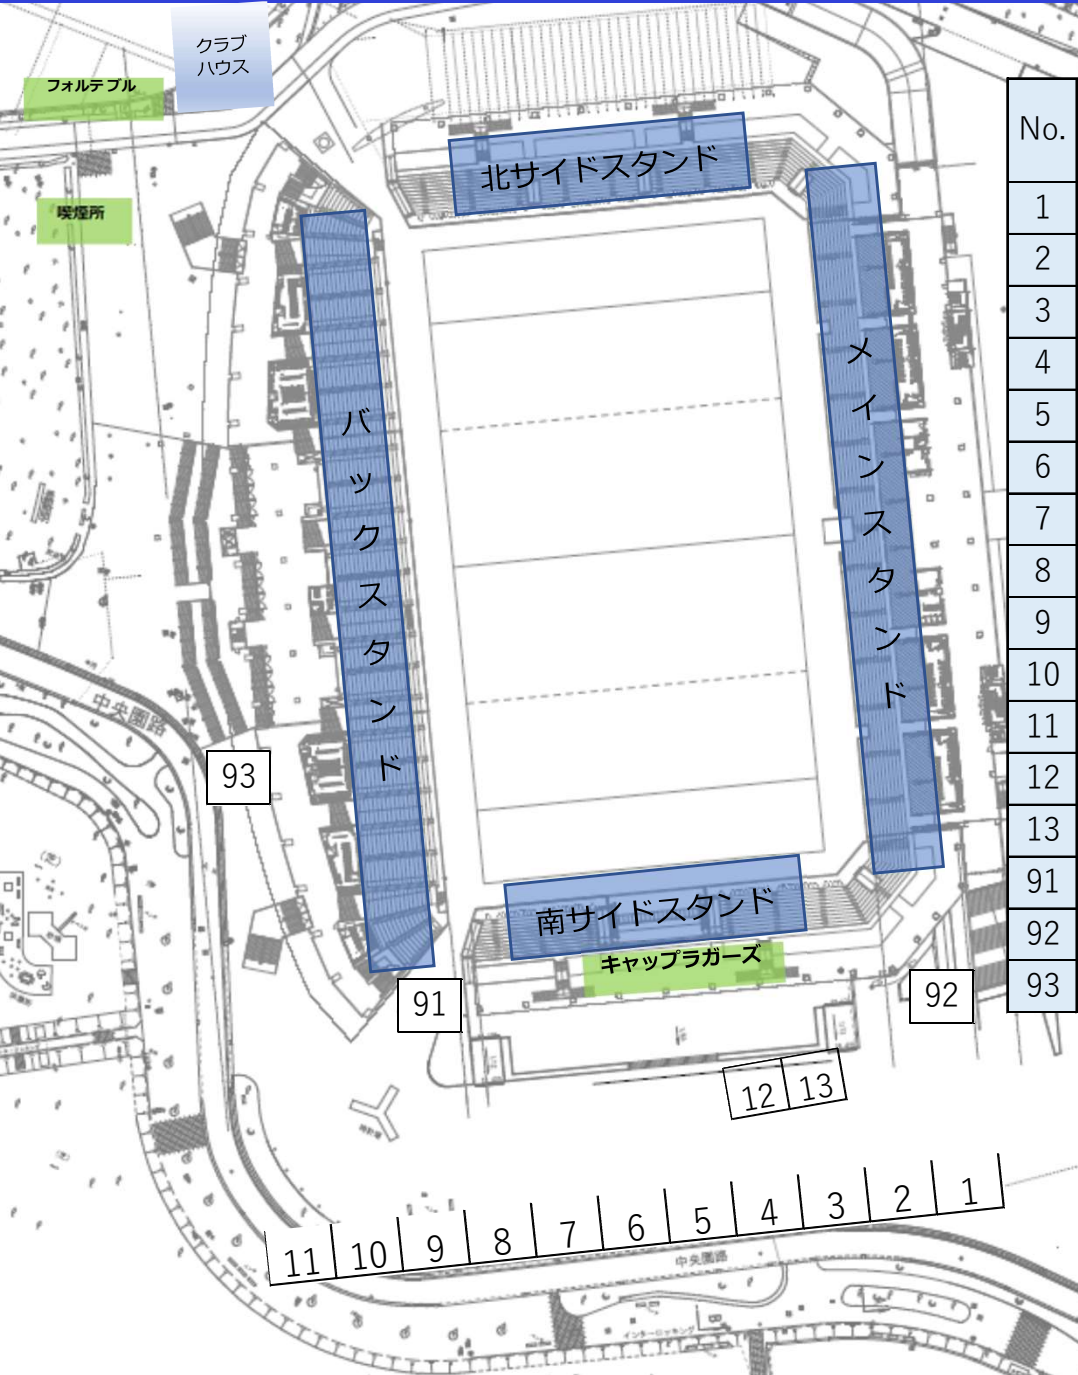

# 9/9関東大学ラグビーリーグ戦 熊谷ラグビー場エリアマップ

No.	場所	店名	主な販売品目
1	南広場	ウスキングベーグル	オリジナルベーグル各種
2		ナザルケバブ	ケバブサンド、アメリカンロングポテト
3		JETシルククロード	肉巻きおにぎり丼、牛カルビ串、飲料
4		おいちゃんち	ホットドッグ、揚げモツ焼き
5		中華キッチンカー紅秋	麻婆丼、チャーシュー丼、アルコール類
6		近江屋酒店	プレモル、ハイボール、熊谷宿ビール、ノンアル、飲料
7		ダイニング酒場 優	もつ煮、角煮バーガー、角煮丼、飲料
8		N's kitchen	牛ハラミ焼肉弁当、ローストビーフ弁当、串焼き
9		日本一（奈良屋）	からあげ、からあげ弁当
10		ワイルドナイツカフェ	ワイルドナイツカステラ、ワイルドナイツソーダ、飲料
11		YEL KEBAB	ケバブサンド、おつまみケバブ、ロングポテト、ケバブ丼
12		大学チームテント①	
13		大学チームテント②	
91	その他	チケット売場	チケット、SAITAMA RUGBY MAGAZINE販売
92		メインインフォメーション	落とし物、ベビーカー預かり
93		バックインフォメーション	落とし物、ベビーカー預かり