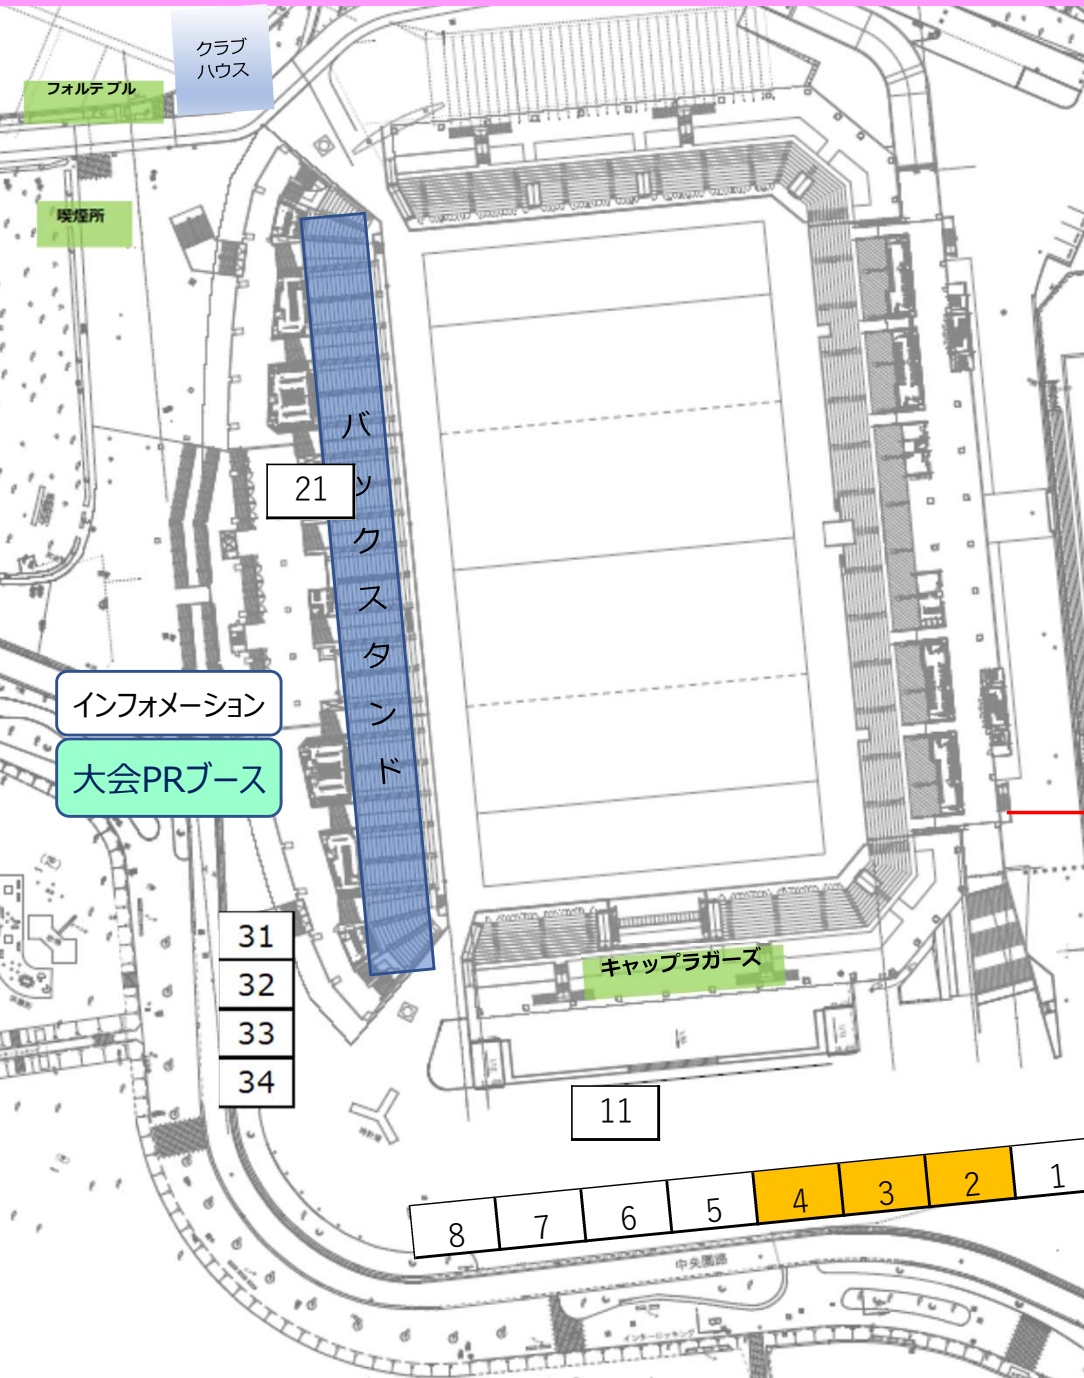

# 5/21 ホンダカーズ埼玉北カップ 熊谷ラグビー場エリアマップ

区画	ブース名	販売品目
1	ウスキングベークル	ベーグル各種
2	J E Tシルクロード	肉巻きおにぎり串、牛カルビ串、ソフトクリーム、飲料
3	ワイルドナイツ カフェ	ワイルドナイツカステラ、ワイルドナイツソーダ、コーヒー
4	Daen	ラグビー雑貨、串カツ、クラフトビール、チーズハットグ
5	和菓子司 花扇	青春銘菓ラガーマン、トリプルトライ、和菓子
6	近江屋酒店	生ビール、ノンアルビール、缶チューハイ、ソフトドリンク
7	BROWN BUTTER	プレーン、レーズン、抹茶小豆
8	熊谷市観光協会	スクラムグッズ
11	キャップラガーズ	ラグビーボール、ラグビーシャツ、ラグビーショーツ、キーホルダー
21	深谷煮ほうとう	深谷名物煮ほうとう、唐揚げ、スナック
31	日本協会	LGBTQ+ 啓発ブース
32	東京山九フェニックス	フェニックス関連ウェア、オリジナルチームグッズなど
33	横浜 T K M	横浜 T K M チームグッズなど
34	らっふる屋台	各チームオリジナルグッズ (キーホルダー、飲料)

出店ブース名、販売品目およびレイアウトは変更になる場合があります

= キッチンカー

ホンダカーズ埼玉北様  
車両展示エリア

ホンダカーズ埼玉北カップ  
(関東タグラグビー交流会)  
(Cランド)