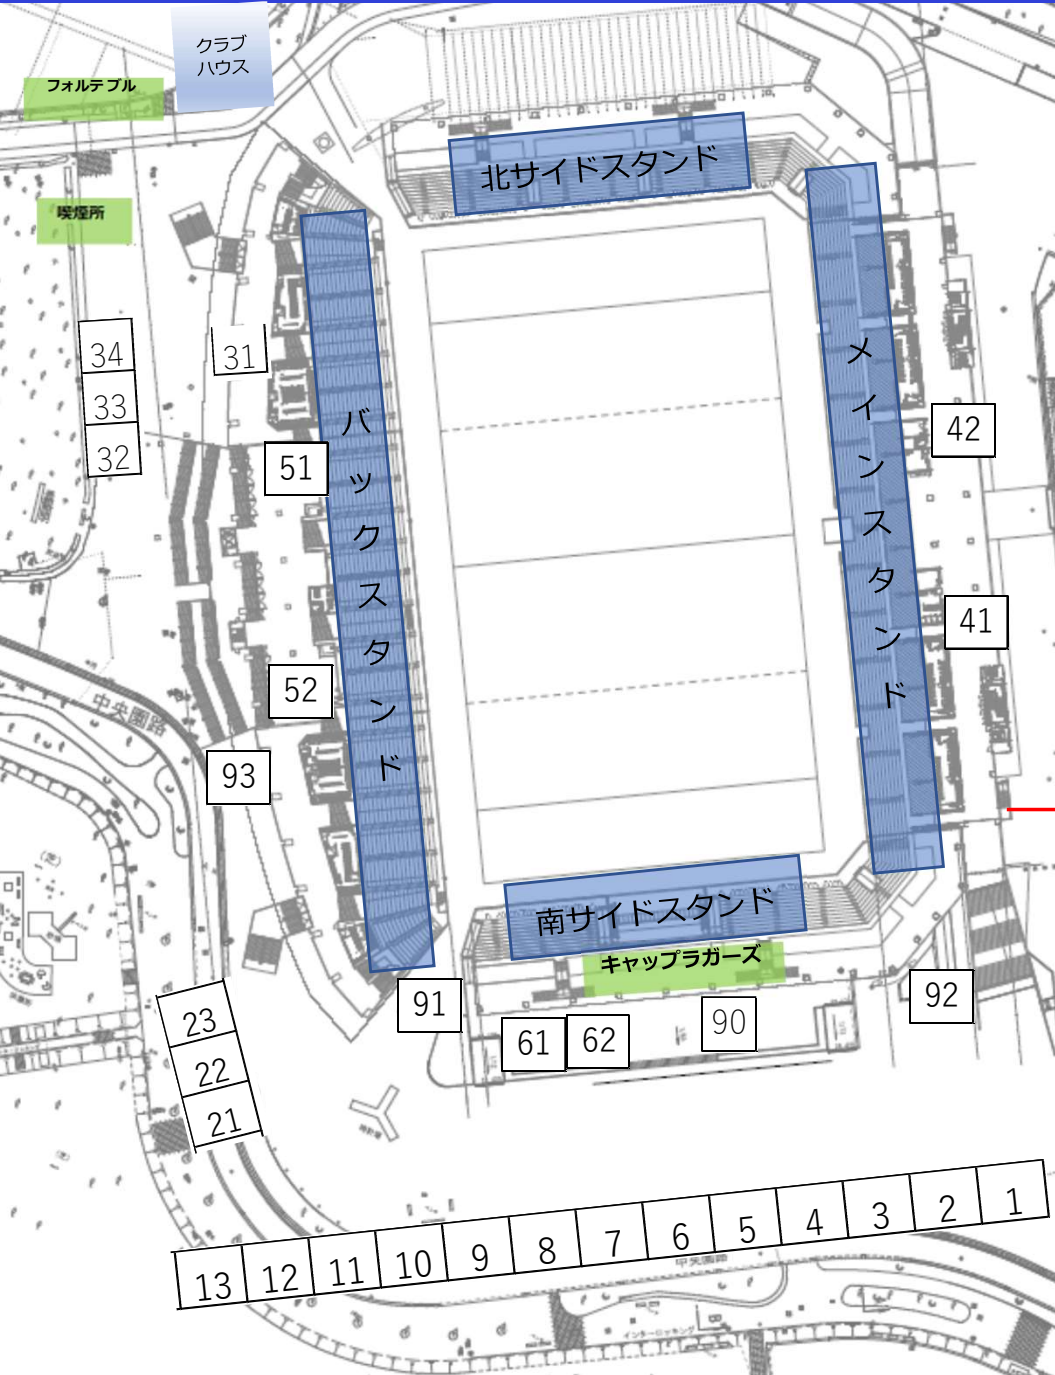

# 4/15 JRLO2023第15節 埼玉パナソニックワイルドナイツvs静岡ブルーレヴズ 熊谷ラグビー場エリアマップ

| 場所           | No. | 業者名                     | 主な販売品目                           |
|--------------|-----|-------------------------|----------------------------------|
| 南広場          | 1   | ほんとのインド料理とカレーの店         | ラグビーボールなカレーパン、わらじカツカレー丼          |
|              | 2   | Marche'                 | たこ焼き甘口、深谷ねぎマヨ、チーズマヨ              |
|              | 3   | D&S catering world      | ピタケバブ、ロールケバブ、もちりロングポテト           |
|              | 4   | Uno y Solo (ウイソロ)       | 唐揚げ、牛タン串、タレカツ丼、やげたなんこつ、うま塩手羽     |
|              | 5   | ダイニング酒場 優               | もつ煮、各種アルコール、各種ドリンク               |
|              | 6   | 近江屋酒店                   | ビール、熊谷宿ビール、缶チューハイ、ソフトドリンク        |
|              | 7   | ウスキングベーカール              | 各種ベーグルパン                         |
|              | 8   | 熊谷スポーツホテルPARK WING      | ラグビーバーガー、フィッシュバーガー、エッグバーガー       |
|              | 9   | ワイルドナイツ カフェ             | ワイルドナイツカステラ、飲料                   |
|              | 10  | 御菓子司 三河屋                | いちごもち、スクラムどら焼き、くるくるソーセージ         |
|              | 11  | どデカ唐揚げわっしょい             | どデカからあげ、太田焼きそば、どデカから揚げ丼          |
|              | 12  | フットボールマーク               | 埼玉ワイルドナイツチームグッズ                  |
| コーナー         | 21  | 静岡ブルーレヴズチームショップ         | 静岡ブルーレヴズチームオフィシャルショップ            |
|              | 22  | オールサイタマ                 | オールサイタマラーメン、豚丼、ビール               |
|              | 23  | 元気ダマ亭                   | 唐揚げ、唐揚げ弁当                        |
| バック<br>広場    | 31  | 熊谷市観光協会                 | スクラム!クマガヤグッズ                     |
|              | 32  | ピザパルマヴェーラ               | 日本代表マルゲリータ、ソーセージトマトソース、にんにくマリナーナ |
|              | 33  | J E Tシルクロード             | 肉巻きおにぎり、牛串、ソフトアイスクリーム            |
|              | 34  | Daen                    | 串カツ、クラフトビール、レモネード、ラグビー雑貨         |
| メイン<br>コンコース | 41  | PUBLIC SWEET TALT & PIE | サンドウィッチ、焼き菓子、ケーキ、ジュース、ビール        |
|              | 42  | 和菓子司 花扇                 | 青春銘菓ラガーマン、トリプルトライ、和菓子            |
| バック<br>コンコース | 51  | 深谷煮ほうとう                 | 深谷名物煮ほうとう、唐揚げ、スナック               |
|              | 52  | 三宝苑                     | 味千ラーメン、から揚げ、ポテト、各種飲料             |
| スポンサーエリア     | 61  | 埼玉SUBARU                | 車両展示等                            |
|              | 62  | 埼玉県警                    | パトカー、白バイ展示等                      |
| その他          | 90  | ラポラ                     | キッズシアタダンスステージ                    |
|              | 91  | チケットヘルプセンター             | チケット購入方法の御案内                     |
|              | 92  | インフォメーション (メイン)         | 会場インフォメーション、落し物等                 |
|              | 93  | インフォメーション (バック)         | 会場インフォメーション、落し物等                 |