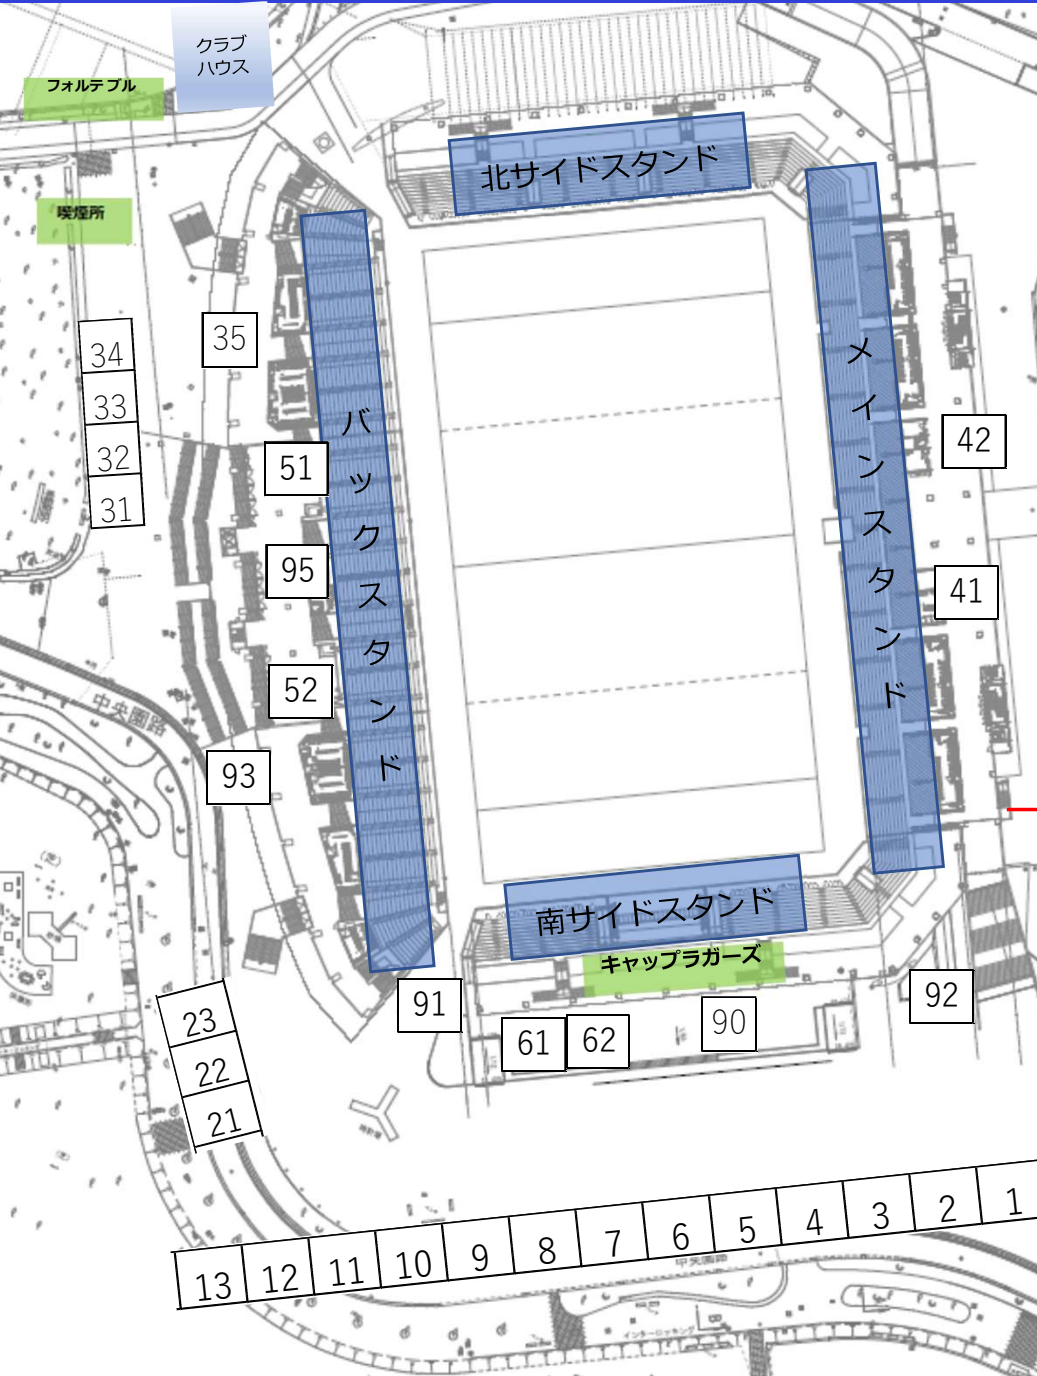

# 4/8 JRLO2023第14節 埼玉パナソニックワイルドナイツvsブラックラムズ東京 熊谷ラグビー場エリアマップ

場所	No.	店名	主な販売品目
南広場	1	バンキングエイト	たこ焼き、ペビーカステラ、ロングポテト
	2	Daen	串カツ、クラフトビール、レモネード、ラグビー雑貨
	3	元気ダマ亭	唐揚げ、唐揚げ弁当
	4	J E Tシルクロード	肉巻きおにぎり、牛串、ソフトアイスクリーム
	5	かのうや	うなぎ弁当、うなぎの串焼き
	6	ダイニング酒場 優	もつ煮、各種アルコール、各種ドリンク
	7	中華キッチン紅秋	麻婆丼、角煮チマキ、ビール
	8	近江屋酒店	ビール、熊谷宿ビール、缶チューハイ、ソフトドリンク
	9	ウスキングベーカル	各種ベーグルパン
	10	熊谷スポーツホテルPARK WING	ラグビーバーガー、フィッシュバーガー、エッグバーガー
	11	ワイルドナイツ カフェ	ワイルドナイツカステラ、飲料
	12	どデカから揚げ わっしょい	どデカからあげ、太田焼きそば、どデカから揚げ丼
	13	フットボールマーク	埼玉ワイルドナイツ公式グッズ
コーナー	21	ほんとのインド料理とカレーの店	ラグビーボールなカレーパン、わらじカツカレー丼
	22	ピザプリマヴェーラ	日本代表マルゲリータ、ソーセージトマトソース、にんにくマニローナ
	23	ブラックラムズ東京物販ブース	ブラックラムズ東京チームテント、公式グッズなど
バック広場	31	Uno y Solo (ウイソロ)	唐揚げ、牛タン串、タレカツ丼、やげたなんこつ、うま塩手羽
	32	オールサイトマ	オールサイトマラーメン、豚丼、ビール
	33	D&S catering world	ピタケバブ、ロールケバブ、もちりロングポテト
	34	おいしそう屋さん	チャーシュー丼、ねぎチャーシュー丼、チーズチャーシュー丼
	35	熊谷市観光協会	スクラム！クマガヤグッズ
メインコンコース	41	PUBLIC SWEET TALT & PIE	サンドウィッチ、焼き菓子、ケーキ、ジュース、ビール
	42	和菓子司 花扇	青春銘菓ラガーマン、トリプルトライ、和菓子
バックコンコース	51	深谷煮ほうとう	深谷名物煮ほうとう、唐揚げ、スナック
	52	三宝苑	味千ラーメン、から揚げ、ポテト、各種飲料
スポンサーエリア	61	埼玉SUBARU	車両展示等
その他	90	ラポラ	キッズチアダンスステージ
	91	チケットヘルプセンター	チケット購入方法の御案内
	92	インフォメーション (メイン)	会場インフォメーション、落し物等
	93	インフォメーション (バック)	会場インフォメーション、落し物等