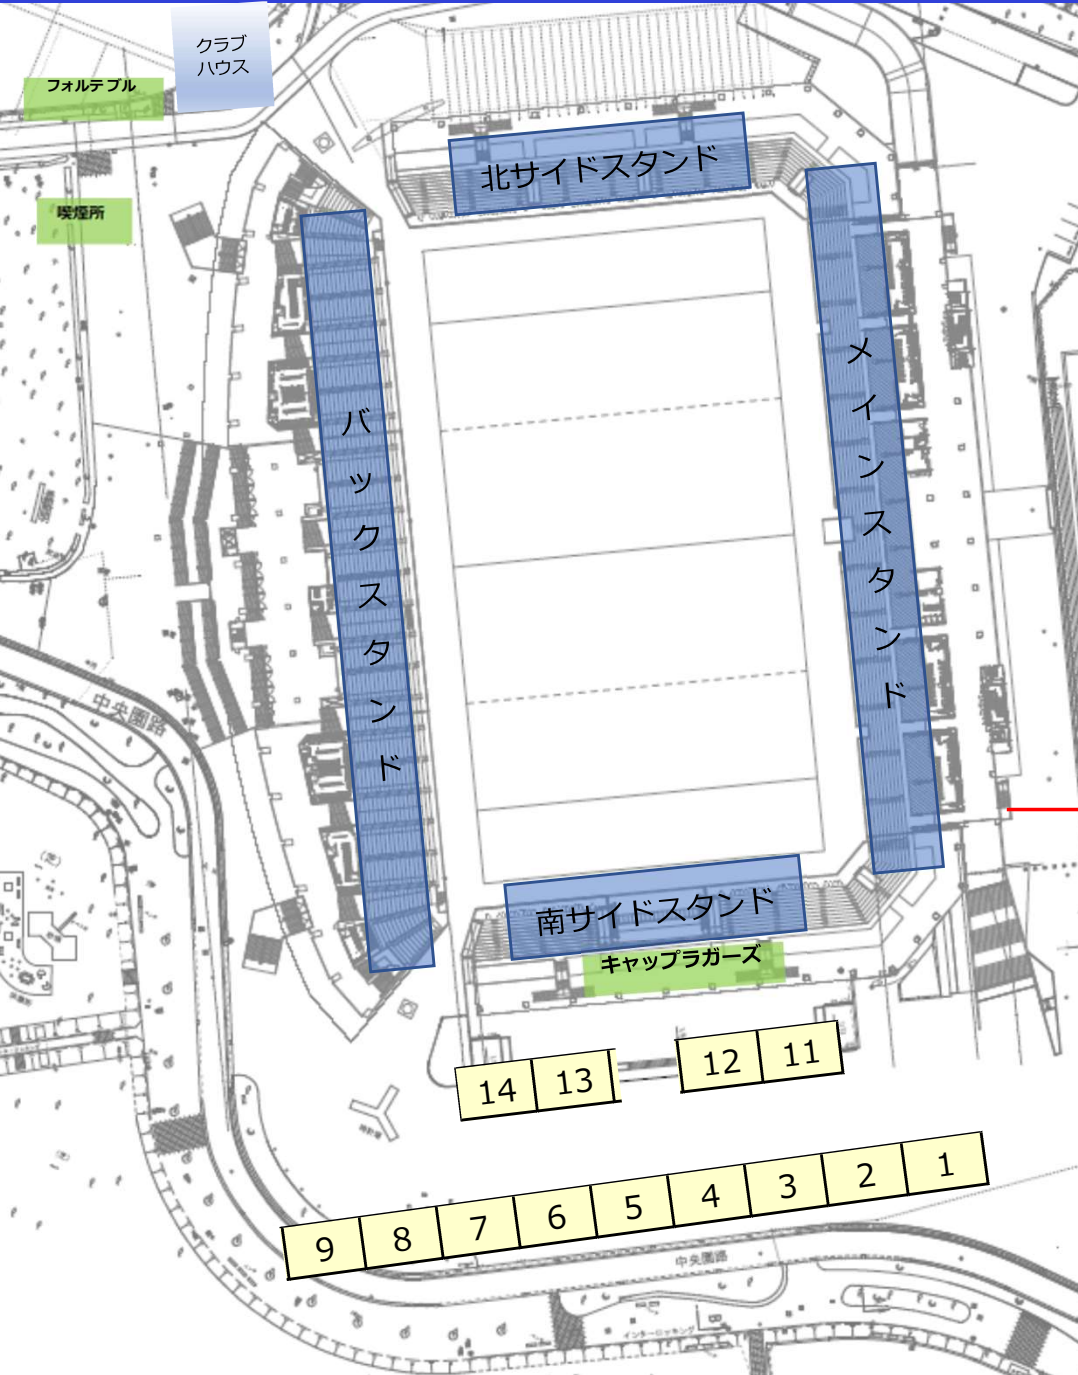

3/25,26全国高等学校選抜ラグビーフットボール大会 熊谷ラグビー場エリアマップ

No.	屋号	内容
1	和菓子司 花扇	青春銘菓ラガーマン、トリプルトライ、和菓子
2	Daen	串カツ、レモネード、ラグビー雑貨
3	満願堂	熊谷ホルどん、ホルモン焼き、フランクフルト
4	BLK	ラグビー用品販売
5	ドライビングモール	ラグビー用品販売
6	セプター	ラグビー用品販売
7	reversal/rvddw	ラグビー用品販売
8	キャップラガーズ	ラグビー用品販売
9	スズキスポーツ	ラグビー用品販売
11	高体連ラグビー専門部	記念グッズ販売
12	伊藤超電波	リカバリー機器PR
13	(有) 煉創	人工芝PR
14	大正製薬※	商品販売、ランドローバー車両展示