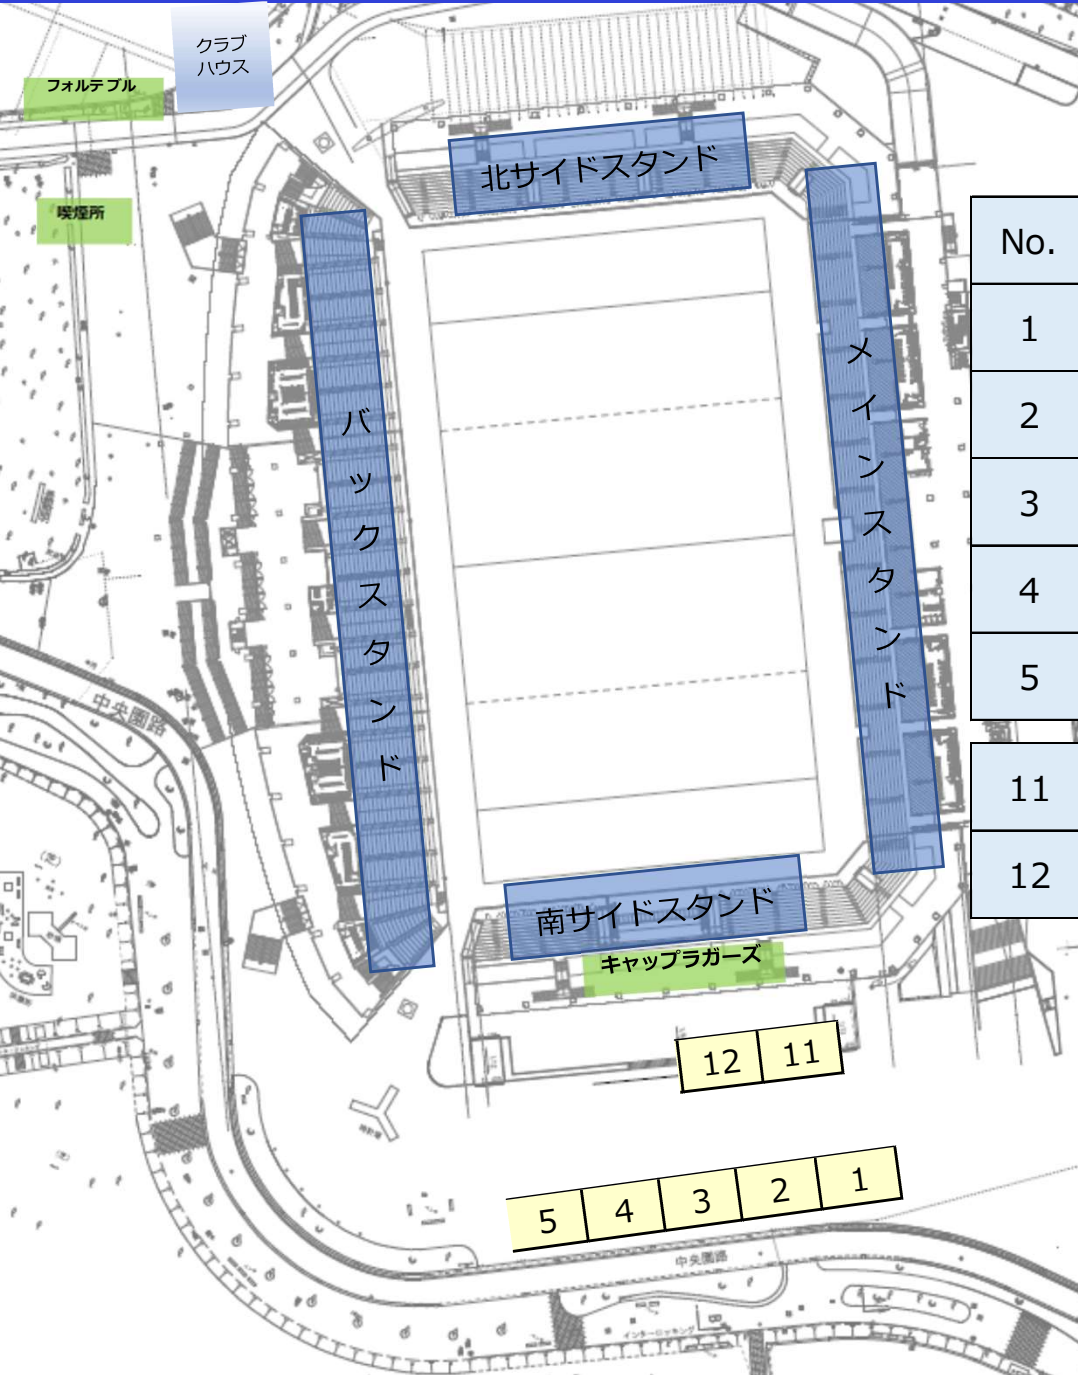

3/28全国高等学校選抜ラグビーフットボール大会 熊谷ラグビー場エリアマップ

No.	屋号	内容
1	和菓子司 花扇	青春銘菓ラグーマン、トリプルライ、和菓子
2	満願堂	熊谷ホルどん、ホルモン焼き、フランクフルト
3	Daen	串カツ、レモネード、ラグビー雑貨
4	JETシルクロード	肉巻きおにぎり、牛串、ソフトアイスクリーム
5	ウスキングベークル	各種ベーグルパン
11	キャップラガーズ	ラグビー用品販売
12	reversal/rvddw	ラグビー用品販売