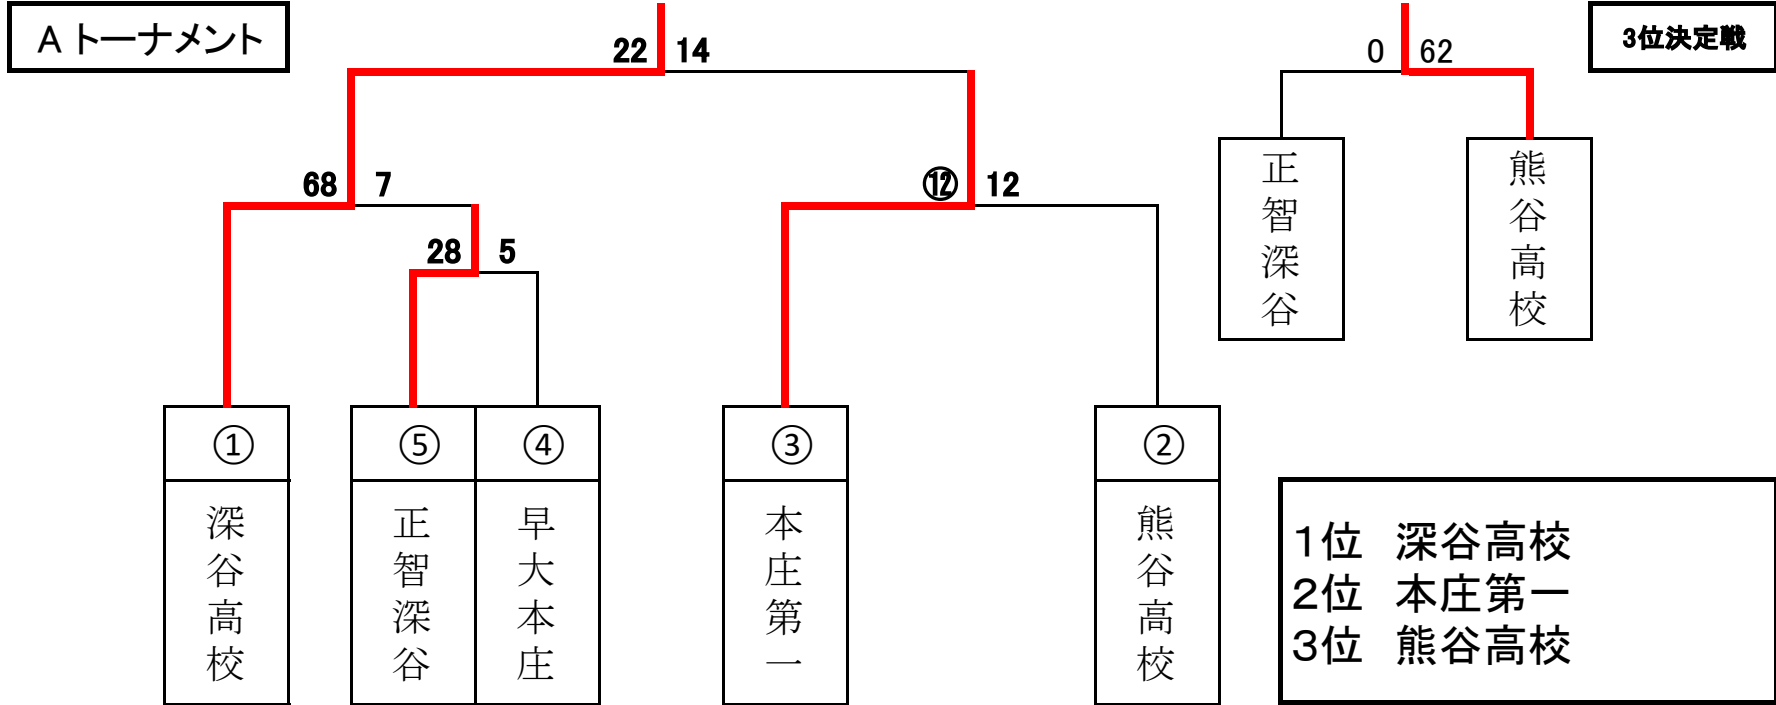

令和4年度 北部支部ラグビー新人戦組合せ

B リーグ

	進修館	合同A	合同B	勝敗
進修館		31 - 12	36 - 7	
合同A	12 - 31		20 - 19	
合同B	7 - 36	19 - 20		

合同A	松山・深谷商・桶川西・浦和工
合同B	熊谷農業・滑川総合