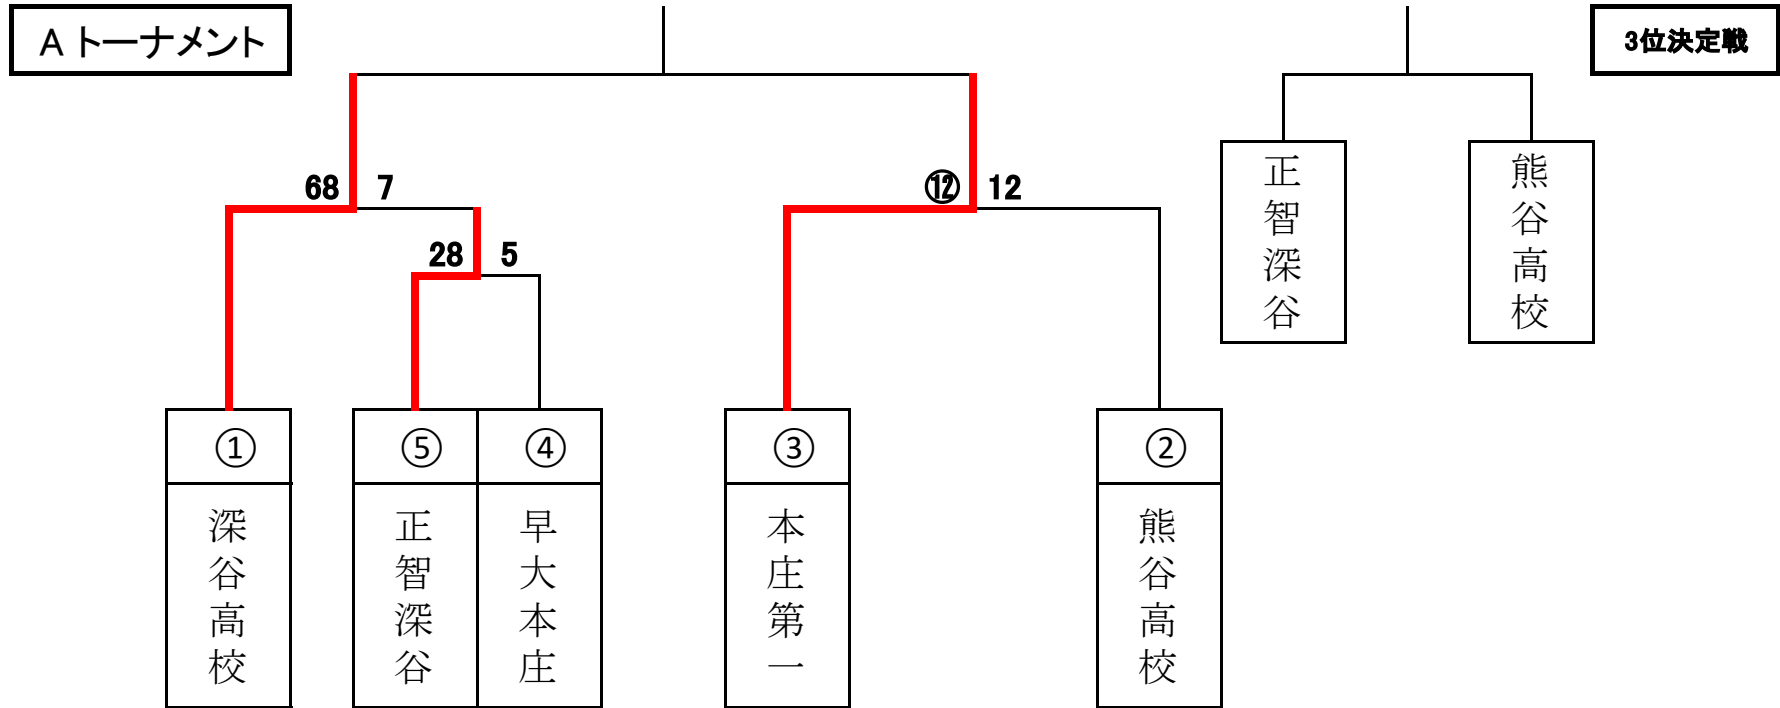

令和4年度 北部支部ラグビー新人戦組合せ

B リーグ

	進修館	合同A	合同B	勝敗
進修館		31 - 12	36 - 7	
合同A	12 - 31			
合同B	7 - 36			

合同A	松山・深谷商・桶川西・浦和工
合同B	熊谷農業・滑川総合