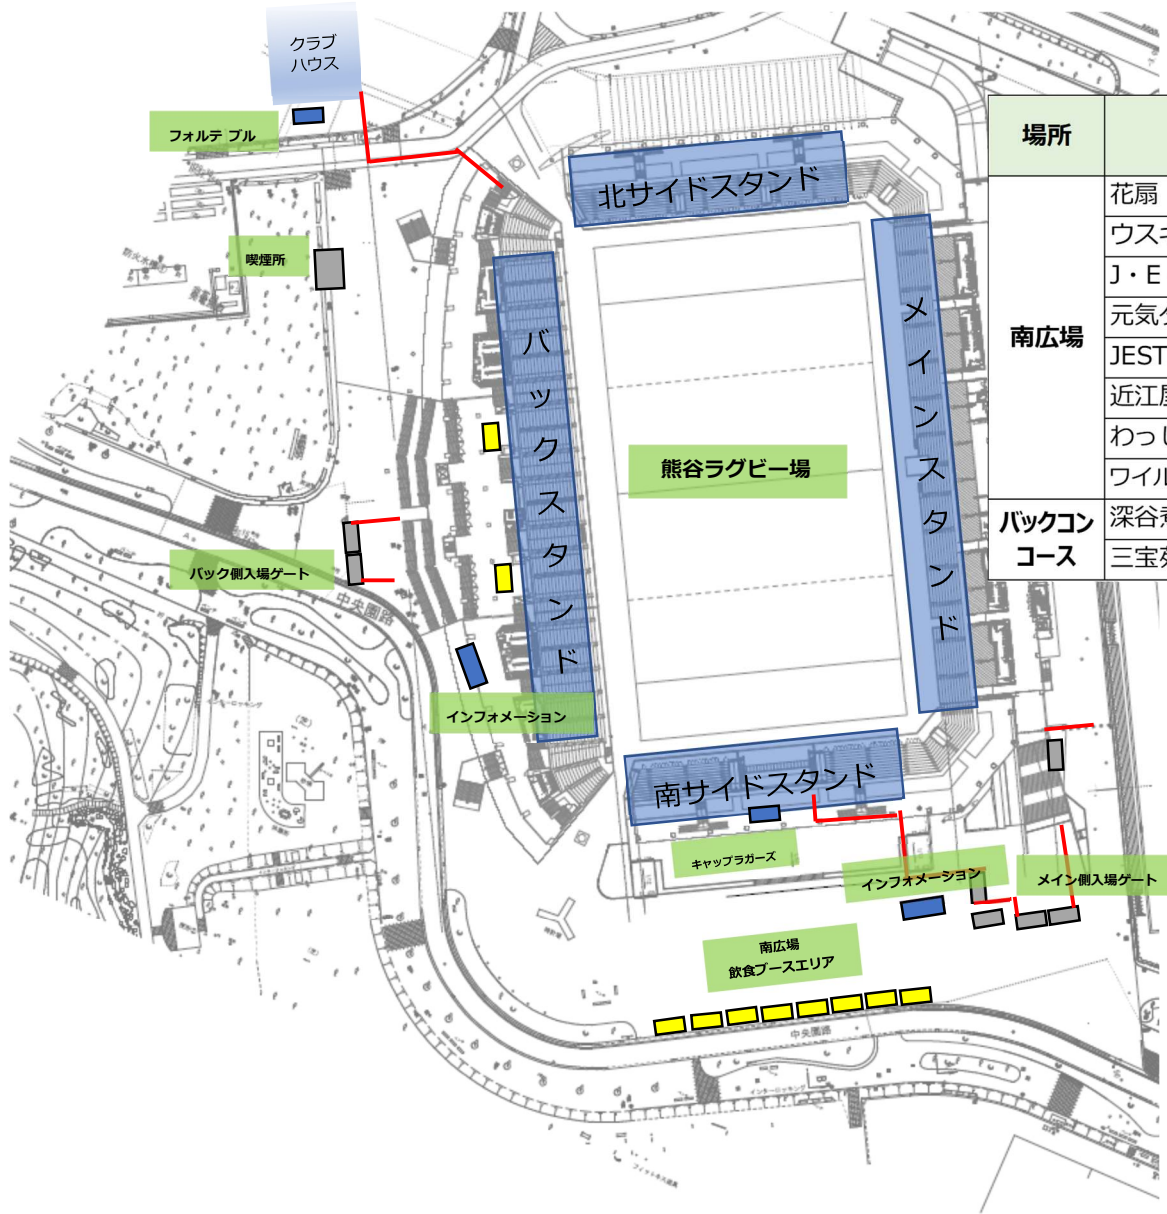

# 12/3 埼玉パナソニックワイルドナイツファン感謝マッチ 2022 熊谷ラグビー場エリアマップ

場所	店名	主な販売品目
南広場	花扇	青春銘菓ラガーマン、トリプルトライ、和プレミアムラガーマン
	ウスキングベーグル	オリジナルベーグル各種、キャラメルポップコーン
	J・E・Tシルクロード	肉巻きおにぎり、牛カルビ、ソフトアイスクリーム
	元気ダマ亭	からあげ、弁当、ハイボール
	JEST KEBAB	ケバブ
	近江屋酒店	生ビール、チューハイ、ソフトドリンク
	わっしょい	どデカからあげ、太田焼きそば
	ワイルドナイツカフェ	ワイルドナイツカステラ
バックコース	深谷煮ほうとう	深谷煮ほうとう、スナック、コーヒー
	三宝苑	ラーメン、スナック類、飲料