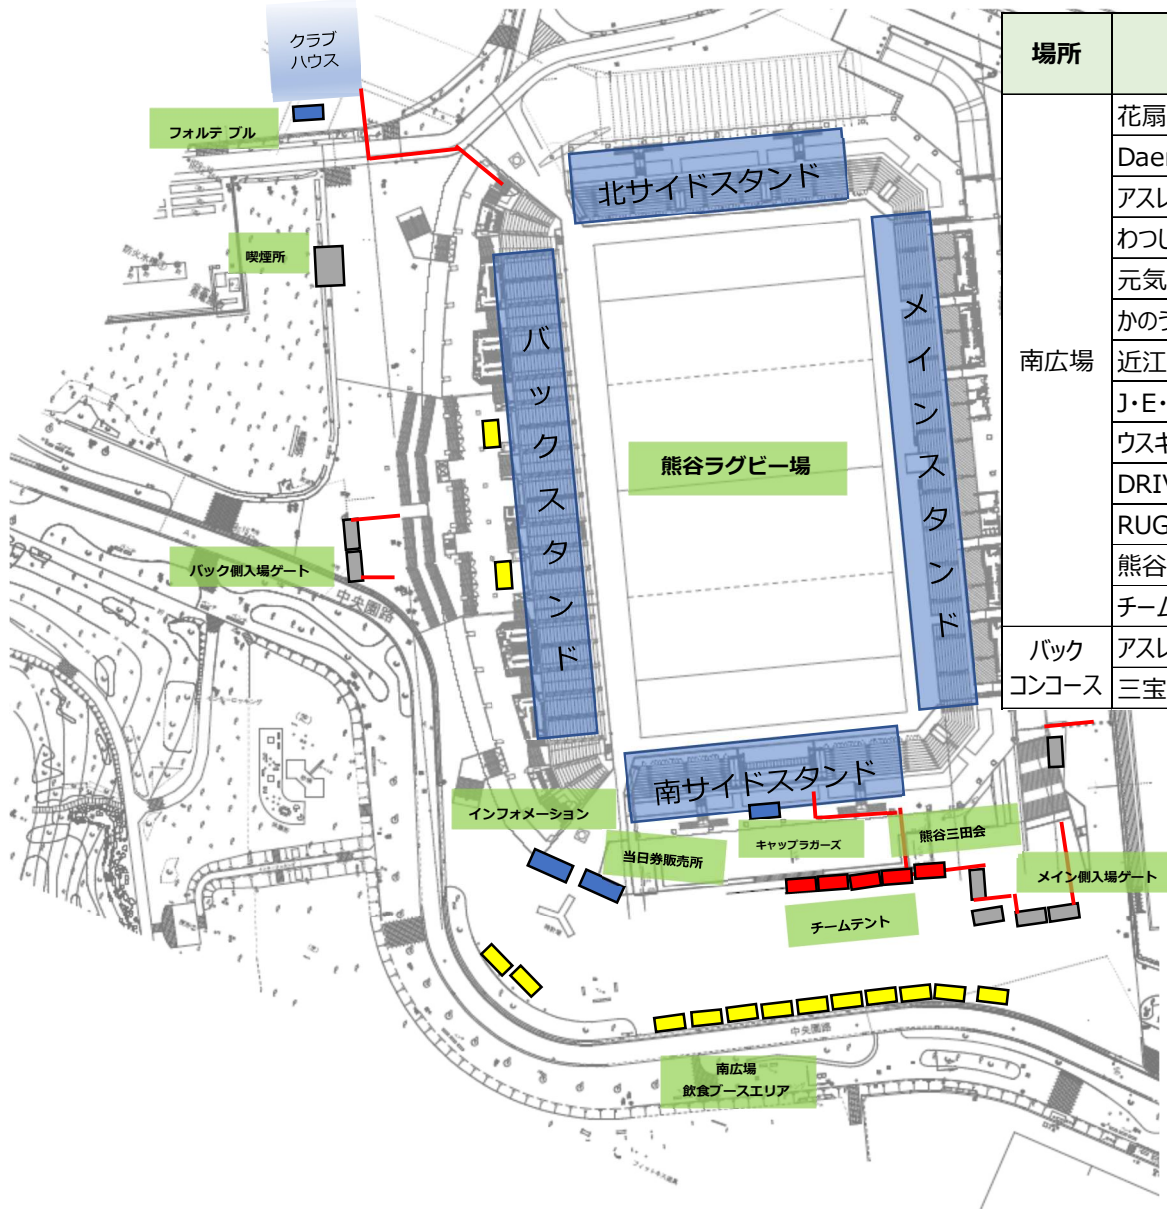

11/6 関東大学ラグビーリーグ戦熊谷ラグビー場エリアマップ

場所	店名	主な販売品目
南広場	花扇	青春銘菓ラガーマン、トリプルライ、和プレミアムラガーマン
	Daen	串カツ、コーヒー、レモネード、ラグビー雑貨
	アスレキッチン (キッチンカー)	ジャンボ牛タン串、牛タン丼、牛タンつくね丼
	わつしよい	どデカからあげ、太田焼きそば
	元気ダマ亭	からあげ、弁当、ハイボール
	かのうや	うなぎ弁当、うなぎ弁当、うなぎ串焼き
	近江屋	生ビール、チューハイ、ソフトドリンク
	J・E・Tシルクロード	肉巻きおにぎり、牛カルビ、ソフトアイスクリーム
	ウスキングベーグル	オリジナルベーグル各種、キャラメルポップコーン
	DRIVING-MAUL RUGBY	Tシャツ、キャップ、バッグ、スタジアムクッション
	RUGBY FREAKS	レプリカジャージ、レプリカTシャツ
	熊谷三田会	三田会チケット引換
	チームテント	各大学チームテント
	バック	アスレ (バック売店)
コンコース	三宝苑	ラーメン、スナック類、飲料