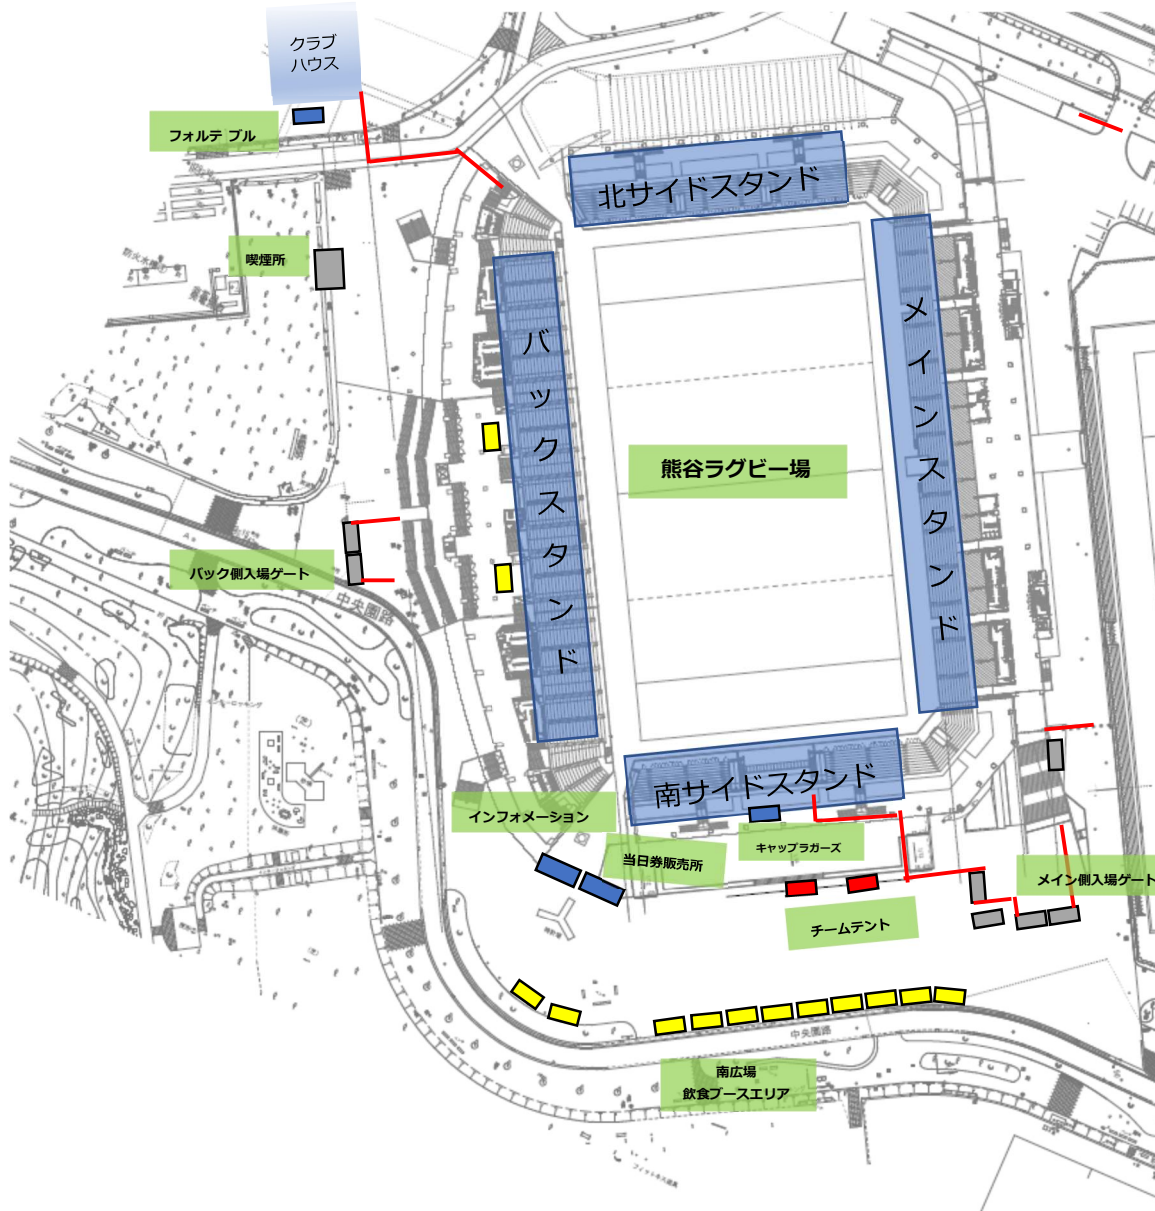

9/11 関東大学ラグビーリーグ戦熊谷ラグビー場エリアマップ

場所	No.	屋号
南広場	1	御菓子司 花扇
	2	ウスキングベーグル
	3	ナザル ケバブ
	4	元気ダマ亭
	5	オールサイタマ
	6	近江屋酒店
	7	JETシルクロード
	8	ヘリテイジ
	9	ワイルドナイツカフェ
	10	Daen
	11	カンタベリーアルカス
バック コンコース	21	バックコンコース売店
	22	三宝苑