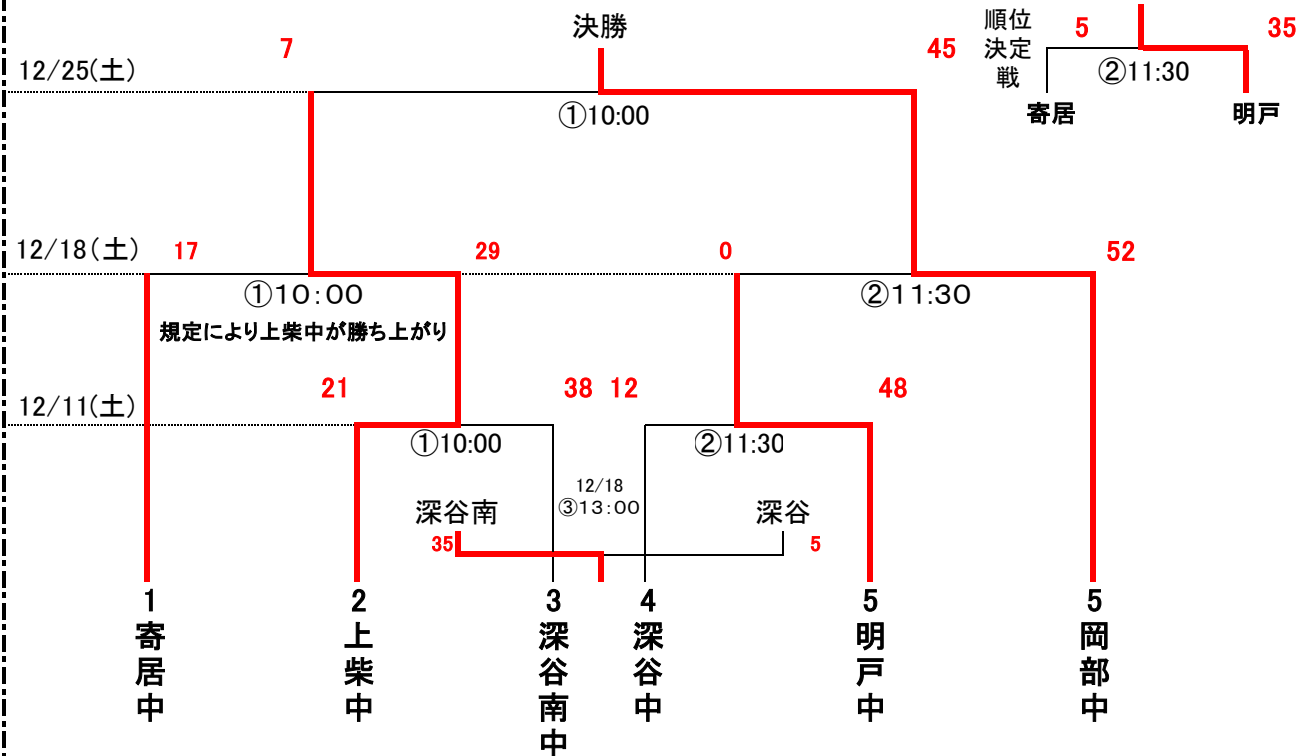

令和3年度 新人兼県民総合体育大会(ラグビー)大里深谷地区予選 組み合わせ

新人大会大里深谷予選

◎開催日: 12/11(土)、18(土)、25(土) ※雨天決行

◎試合会場: 埼玉工業大学グラウンド

◎開会式・閉会式は今年度はなし

◎原則無観客試合になりますのでよろしくお願いいたします。

組み合わせ

第1位(岡部中学校) 第2位(上柴中学校) 第3位(明戸中学校・寄居中学校)

新人大会熊谷予選

◎開催日: 12/11(土)、18(土) ※雨天決行

◎試合会場: 熊谷荒川緑地公園ラグビー場

組み合わせ

第1位(富士見中学校) 第2位(合同)
第3位(熊谷東中学校)