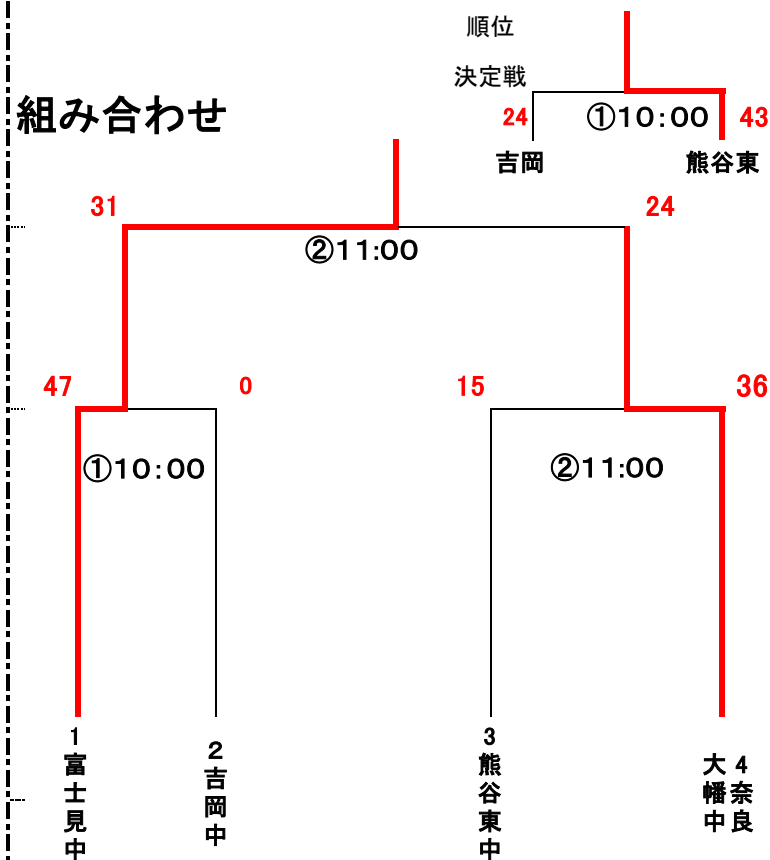

令和3年度 新人兼県民総合体育大会(ラグビー)大里深谷地区予選 組み合わせ

新人大会大里深谷予選

◎開催日: 12/11(土)、18(土)、25(土) ※雨天決行

◎試合会場: 埼玉工業大学グラウンド

◎開会式・閉会式は今年度はなし

◎原則無観客試合になりますのでよろしくお願いいたします。

組み合わせ

第1位(岡部中学校) 第2位(上柴中学校) 第3位(明戸中学校・寄居中学校)

新人大会熊谷予選

◎開催日: 12/11(土)、18(土) ※雨天決行

◎試合会場: 熊谷荒川緑地公園ラグビー場

組み合わせ

第1位(富士見中学校) 第2位(合同)
第3位(熊谷東中学校)