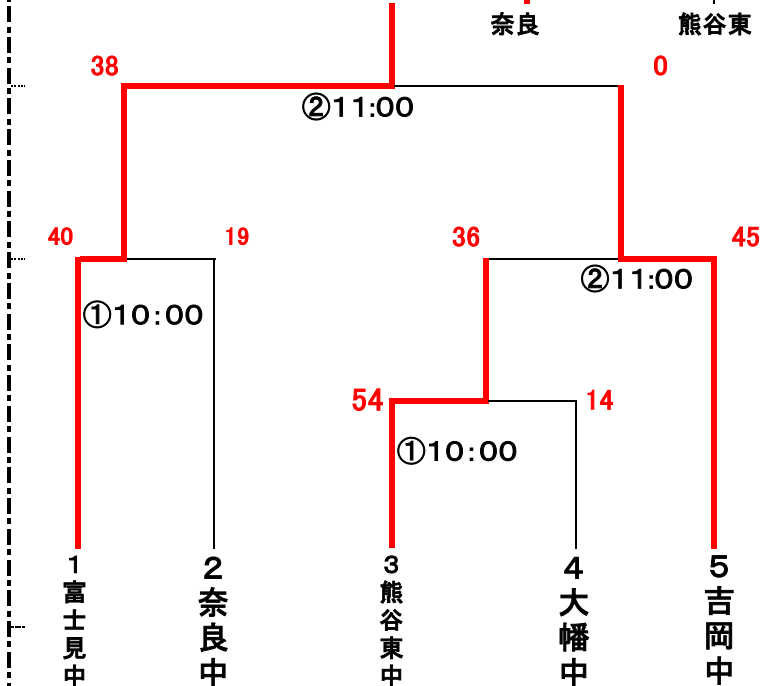

### 組み合わせ

第1位(寄居中学校) 第2位(岡部中学校) 第3位(深谷中学校・深谷南中学校)

## 学校総合大会熊谷予選

◎開催日:6/18(木)、19(金)、20(土) ※雨天決行

◎試合会場:熊谷荒川緑地公園ラグビー場

◎開会式:6/18(木)9:00~

◎閉会式:6/20(土)

### 組み合わせ

第1位(富士見中学校)第2位(吉岡中学校)  
第3位(奈良中学校・熊谷東中学校)