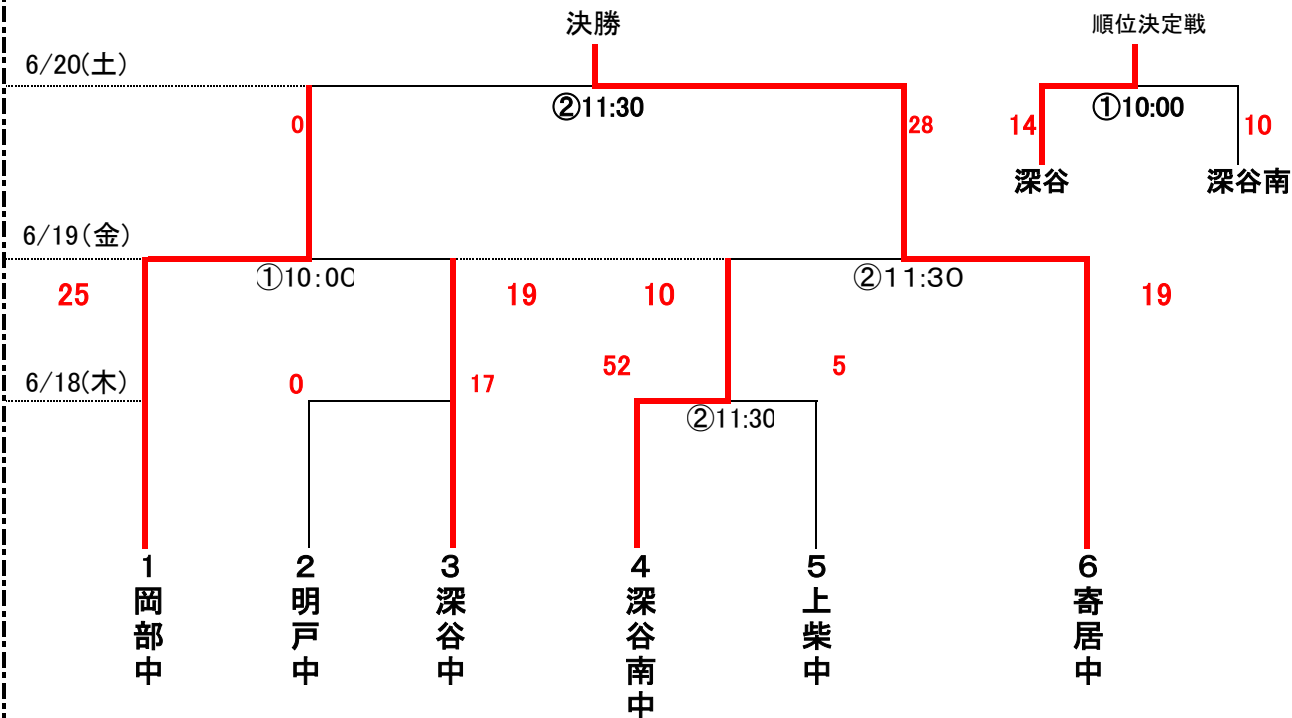

# 令和3年度 学校総合体育大会(ラグビー)大里深谷・熊谷地区予選

## 学校総合大会大里深谷予選

◎開催日:6/18(木)、19(金)、20(土) ※雨天決行

◎試合会場:6/18(木)、19(金)、20(土)埼玉工業大学グラウンド

### 組み合わせ

第1位(寄居中学校) 第2位(岡部中学校) 第3位(深谷中学校・深谷南中学校)