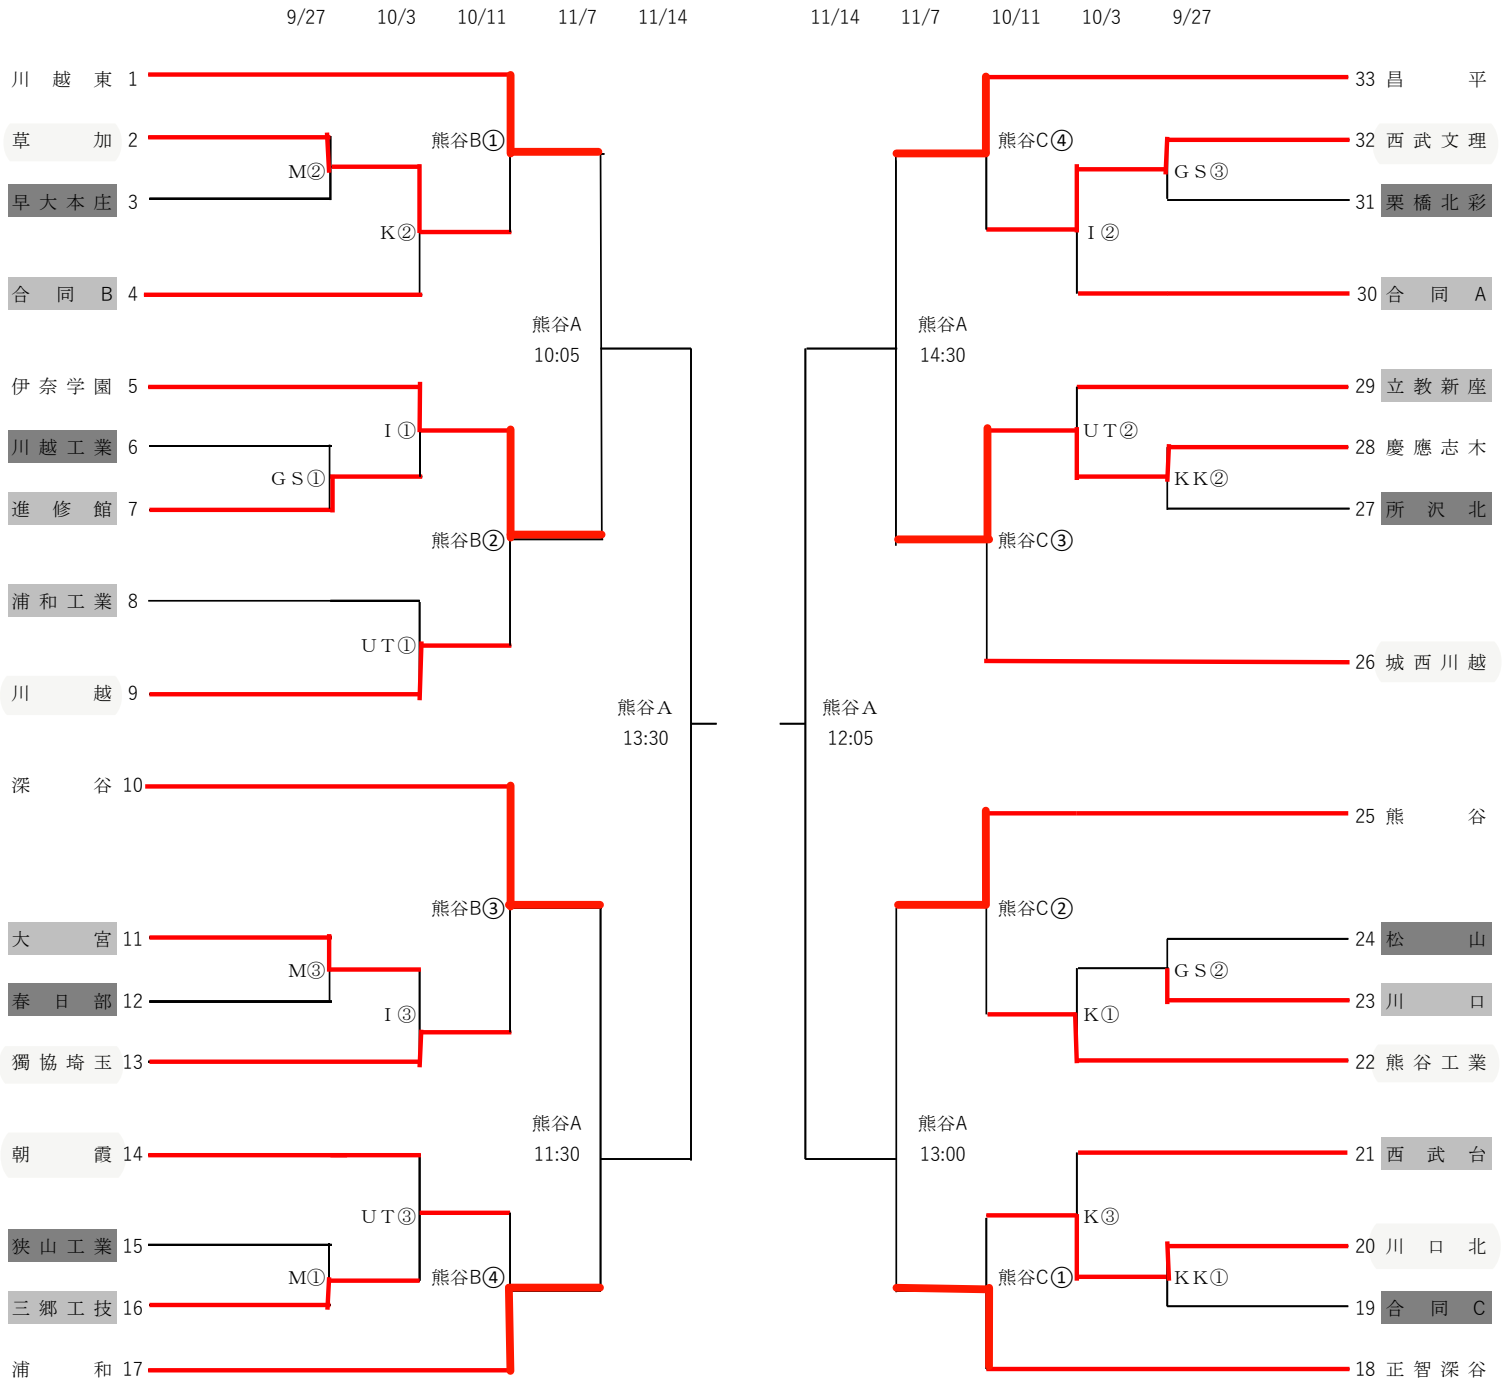

令和2年度 第100回全国高等学校ラグビーフットボール大会埼玉県予選組合せ

埼玉県高体連ラグビー専門部

第1ブロック

第2ブロック

【合同チーム】

- A : 不動岡,花咲徳栄,浦和学院
- B : 鷲宮,草加東,草加西,越谷南,八潮南,川口青陵
- C : 本庄第一,熊谷農業,ふじみ野,朝霞西,日高,
  桶川西・深谷商業・秀明英光

【1・2回戦：会場案内】

- M : 三郷工業技術
- UT : 浦和工業
- GS : 進修館
- K : 熊谷工業
- KK : 川口北
- I : 伊奈学園

【1回戦～3回戦：試合時間】

- ① 10:00～
- ② 11:30～
- ③ 13:00～
- ④ 14:30～