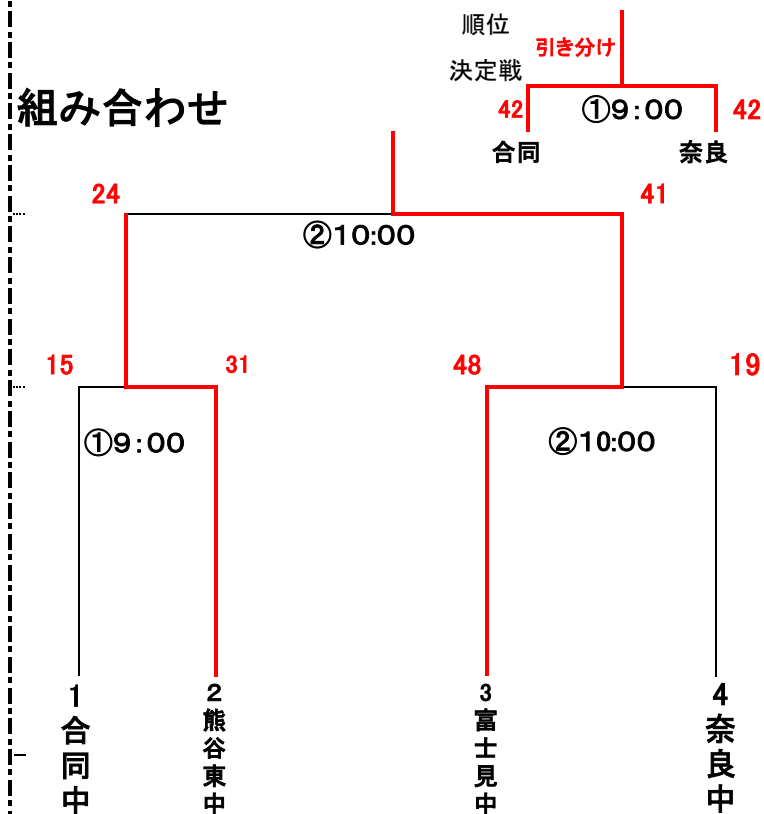

令和2年度 新人兼県民総合体育大会(ラグビー)大里深谷地区予選 組み合わせ

新人大会大里深谷予選

◎開催日: 10/1(木)、2(金)、3(土) ※雨天決行

◎試合会場: 荒川河川敷グラウンド

◎開会式・閉会式は今年度はなし

◎親御さんへ: 原則無観客試合になりますのでよろしくお願いいたします。

組み合わせ

第1位(岡部中学校) 第2位(寄居中学校) 第3位(南中学校・深谷中学校)

新人大会熊谷予選

◎開催日: 10/1(木)、2(金) ※雨天決行

◎試合会場: 熊谷荒川緑地公園ラグビー場

組み合わせ

第1位(富士見中学校) 第2位(熊谷東中学校)
第3位(合同・奈良中学校)