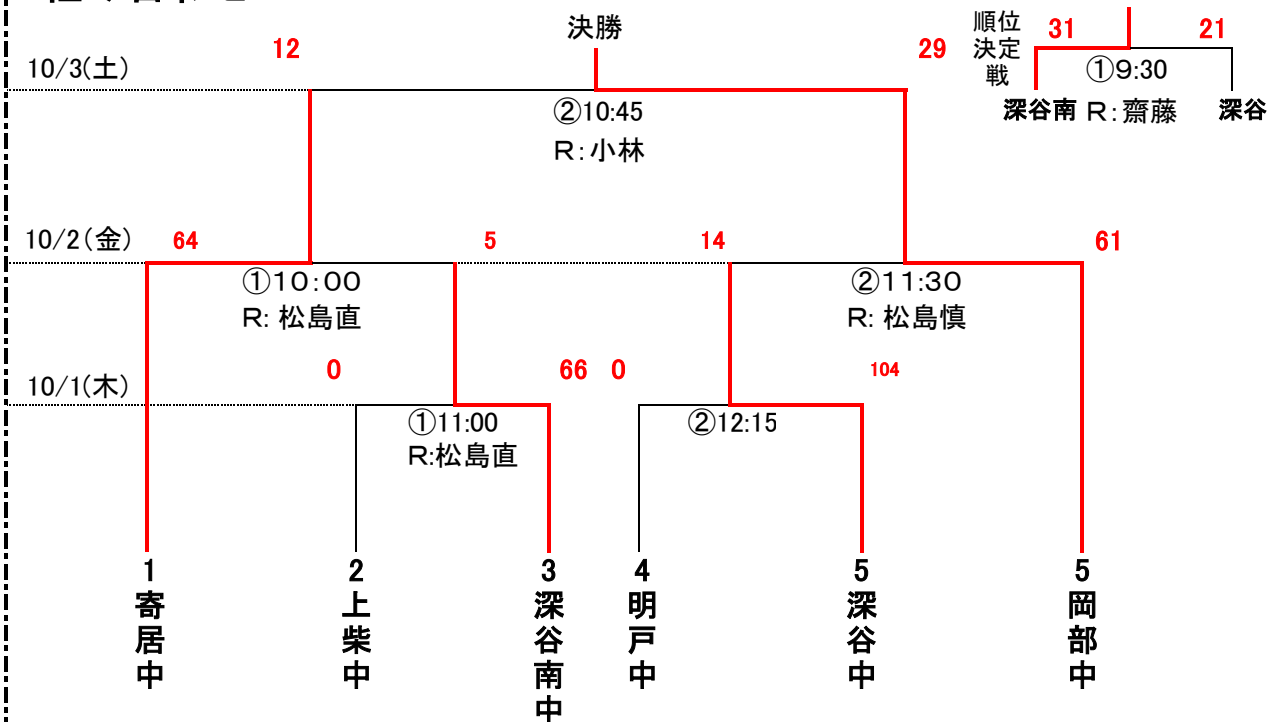

令和2年度 新人兼県民総合体育大会(ラグビー)大里深谷地区予選 組み合わせ

新人大会大里深谷予選

◎開催日: 10/1(木)、2(金)、3(土) ※雨天決行

◎試合会場: 荒川河川敷グラウンド

◎開会式・閉会式は今年度はなし

◎親御さんへ: 原則無観客試合になりますのでよろしくお願いいたします。

組み合わせ

第1位(岡部中学校) 第2位(寄居中学校) 第3位(南中学校・深谷中学校)

新人大会熊谷予選

◎開催日: 10/1(木)、2(金) ※雨天決行

◎試合会場: 熊谷荒川緑地公園ラグビー場

組み合わせ

第1位(富士見中学校) 第2位(熊谷東中学校)
第3位(合同・奈良中学校)