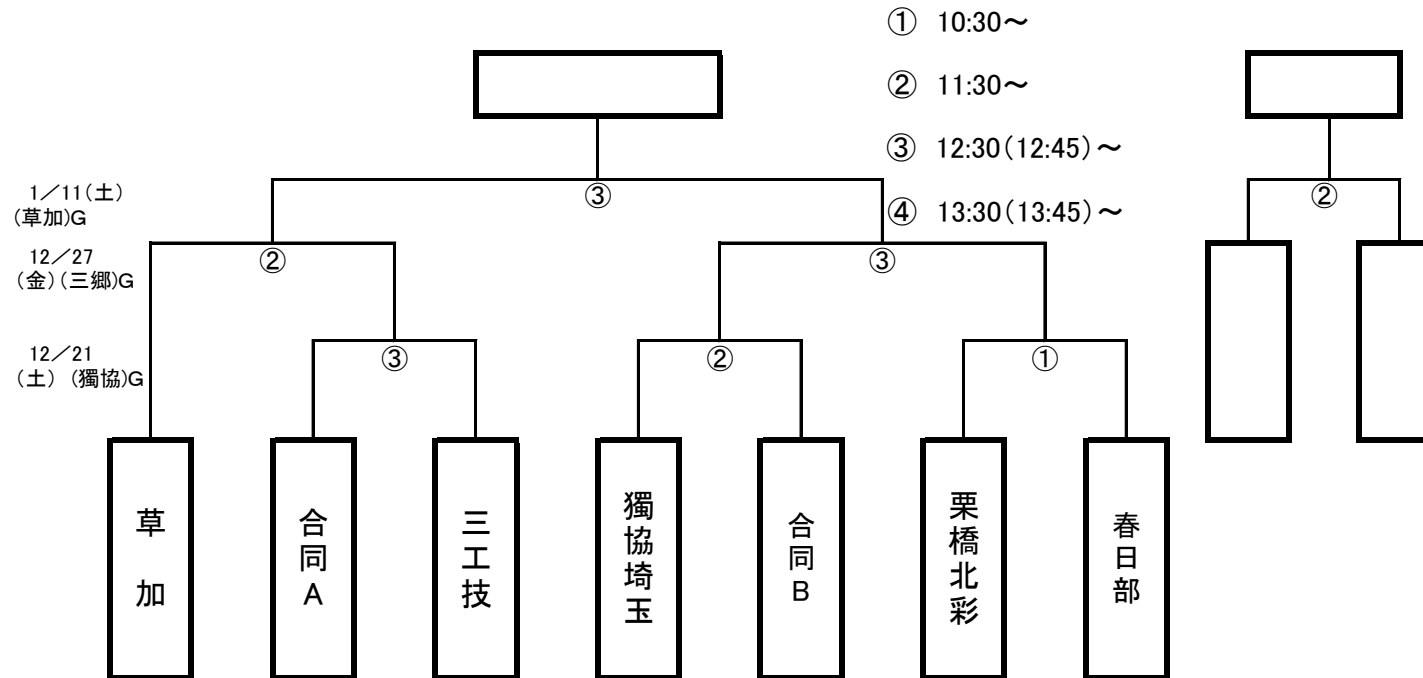

新人戦東部地区大会トーナメント(25分ハーフ) ※決勝および3位決定戦のみ30分ハーフ

合同A(不動岡高校・花咲徳栄高校・浦和学院高校)

合同B(草加東高校・草加西高校・越谷南高校・鷺宮高校・八潮南高校・川口青陵高校)

※敗者戦の実施に関しては、1回戦終了後に該当チームで協議の上、決定する