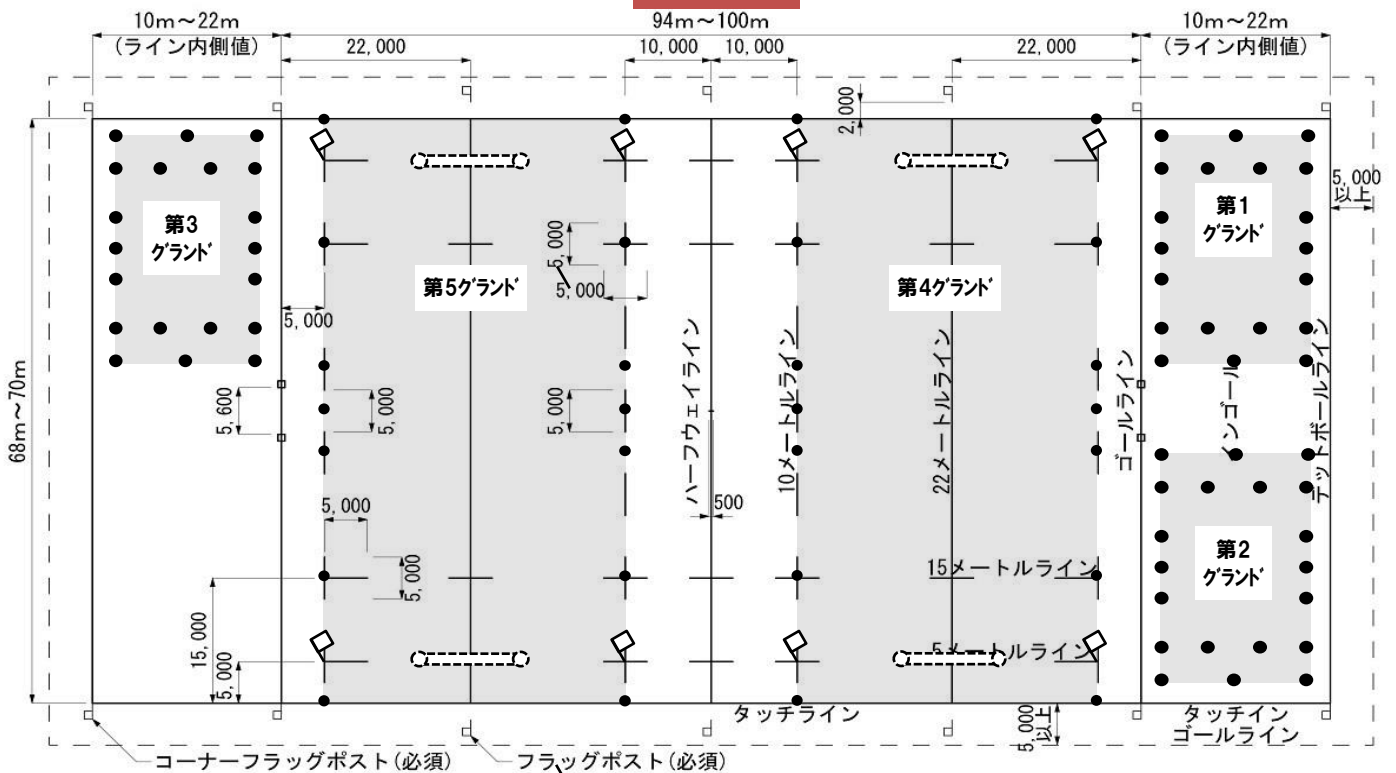

グラウンド配置図

■ラグビー場 Cグラウンド

本部テント

注釈) ラインの幅は80mm~100mm以内。

Kofu-Field

■ラグビー場 Bグラウンド

本部テント

注釈) ラインの幅は80mm~100mm以内。