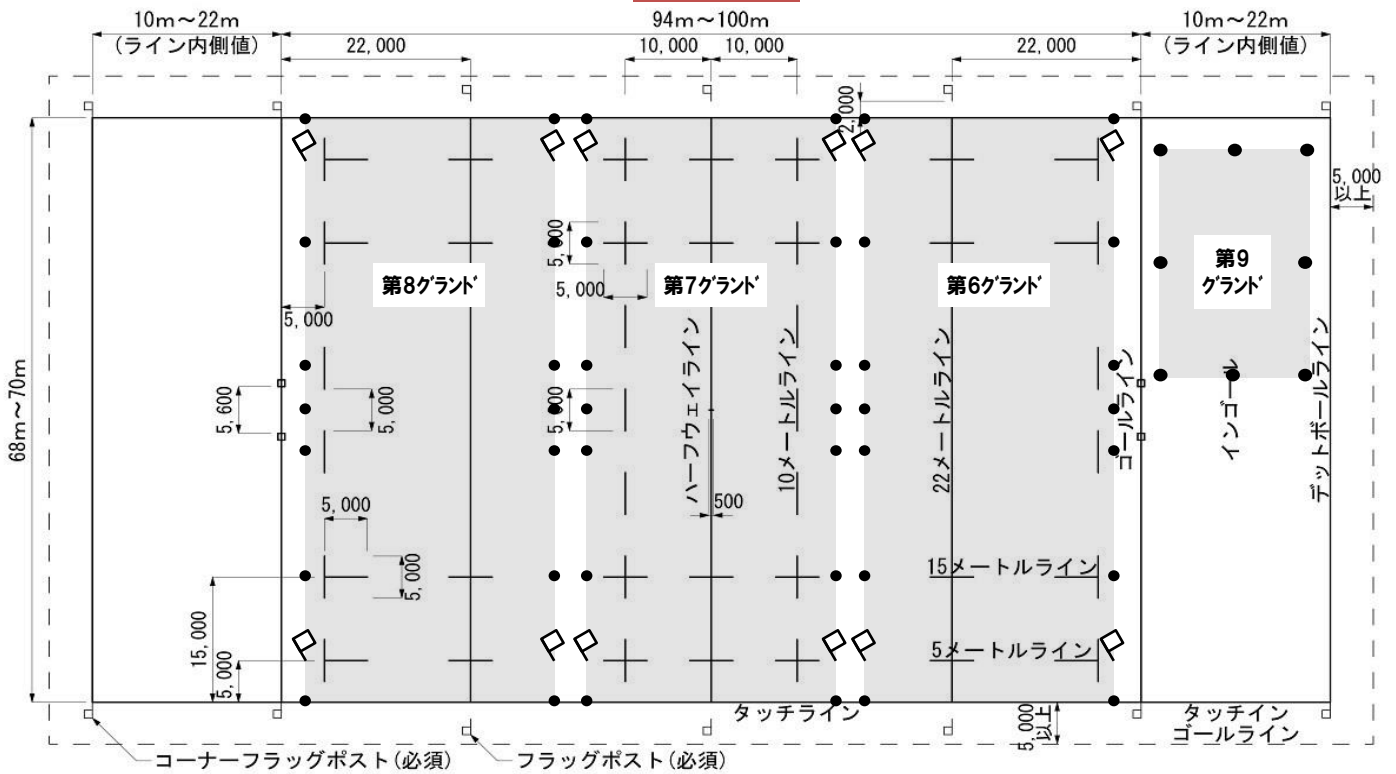

グラウンド配置図

■ラグビー場 Cグラウンド

本部テント

注釈) ラインの幅は80mm~100mm以内。

Kofu-Field

■ラグビー場 Bグラウンド

本部テント

注釈) ラインの幅は80mm~100mm以内。