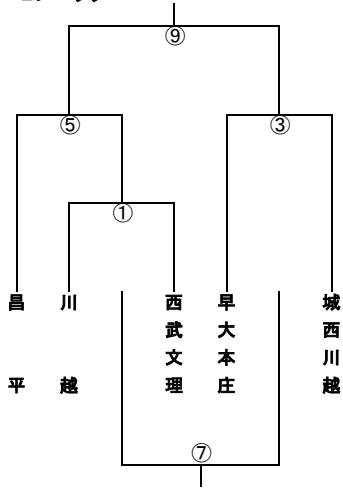

第6回全国高校ラグビー7人制大会埼玉県予選 1次トーナメント 6/15

Aブロック

Bブロック

熊谷B 会場		試合	記番	適用
No	時間			
1	10:00	A	①④	シ
2	10:20	B	②⑤	シ
3	10:40	B	③①	負
4	11:20	A	④②	負
5	11:40	A	⑤③	負
6	12:00			
7	12:20	B	⑥④	勝
8	13:00	A	⑦⑤	勝
9	13:20			
10	14:00	B	⑧⑥	勝
11	14:20	A	⑨②	勝

Cブロック

Dブロック

西第1多目的 会場		試合	記番	適用
No	時間			
1	10:00	C	①③	シ
2	10:20	D	②④	シ
3	10:40			
4	11:20	C	③⑤	シ
5	11:40	C	④⑥	シ
6	12:00	D	⑤①	負
7	12:20	D	⑥②	負
8	13:00	C	⑦③	勝
9	13:20	D	⑧⑤	勝
10	14:00	C	⑨⑦	勝
11	14:20	D	⑩⑧	勝

合同B(浦和学院・川口青陵)

合同C(朝霞西・ふじみ野
・深谷商・熊谷農業)

Eブロック

Fブロック

昌平 会場		試合	記番	適用
No	時間			
1	10:00	E	①③	シ
2	10:20	F	②④	シ
3	10:40			
4	11:20	E	③⑤	シ
5	11:40	E	④⑥	シ
6	12:00	F	⑤①	負
7	12:20	F	⑥②	負
8	13:00	E	⑦③	勝
9	13:20	F	⑧⑤	勝
10	14:00	E	⑨⑦	勝
11	14:20	F	⑩⑧	勝