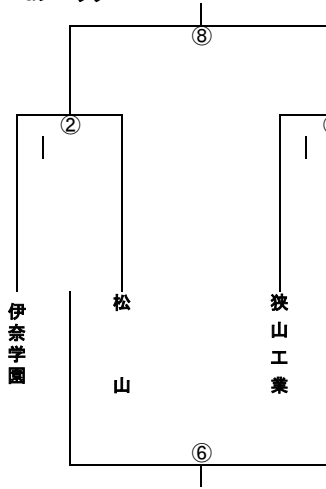

Cブロック

Dブロック

西第1多目的 会場		試合	記番	適用
No	時間			
1	10:00	C	①③	シ
2	10:20	D	②④	シ
3	10:40			
4	11:20	C	③⑤	シ
5	11:40	C	④⑥	シ
6	12:00	D	⑤①	負
7	12:20	D	⑥②	負
8	13:00	C	⑦③	勝
9	13:20	D	⑧⑤	勝
10	14:00	C	⑨⑦	勝
11	14:20	D	⑩⑧	勝

合同B(浦和学院・川口青陵)

合同C(朝霞西・ふじみ野
・深谷商・熊谷農業)

Eブロック

Fブロック

昌平 会場		試合	記番	適用
No	時間			
1	10:00	E	①③	シ
2	10:20	F	②④	シ
3	10:40			
4	11:20	E	③⑤	シ
5	11:40	E	④⑥	シ
6	12:00	F	⑤①	負
7	12:20	F	⑥②	負
8	13:00	E	⑦③	勝
9	13:20	F	⑧⑤	勝
10	14:00	E	⑨⑦	勝
11	14:20	F	⑩⑧	勝

Gブロック

Hブロック

熊谷C 会場		試合	記番	適用
No	時間			
1	10:00	H	①④	シ
2	10:20	G	②⑤	シ
3	10:40	G	③①	負
4	11:20	H	④②	シ
5	11:40	H	⑤③	勝
6	12:00			
7	12:20	G	⑥④	勝
8	13:00	H	⑦⑤	勝
9	13:20			
10	14:00	G	⑧⑥	勝
11	14:20	H	⑨⑦	勝

合同A(鷲宮・草加西・越谷南
・八潮南)