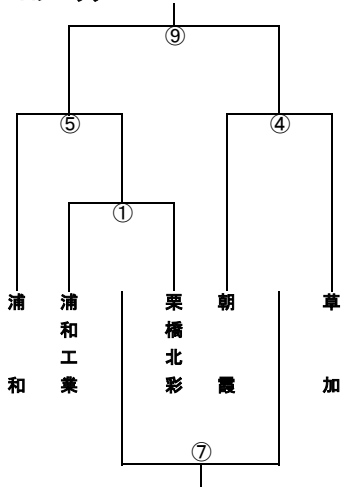

第6回全国高校ラグビー7人制大会埼玉県予選 1次トーナメント 6/15

Aブロック

Bブロック

熊谷B 会場		試合	記番	適用
No	時間			
1	10:00	A	①④	シ
2	10:20	B	②⑤	シ
3	10:40	B	③①	負
4	11:20	A	④②	負
5	11:40	A	⑤③	負
6	12:00			
7	12:20	B	⑥④	勝
8	13:00	A	⑦⑤	勝
9	13:20			
10	14:00	B	⑧⑥	勝
11	14:20	A	⑨②	勝

Cブロック

Dブロック

西第1多目的 会場		試合	記番	適用
No	時間			
1	10:00	C	①③	シ
2	10:20	D	②④	シ
3	10:40			
4	11:20	C	③⑤	シ
5	11:40	C	④⑥	シ
6	12:00	D	⑤①	負
7	12:20	D	⑥②	負
8	13:00	C	⑦③	勝
9	13:20	D	⑧⑤	勝
10	14:00	C	⑨⑦	勝
11	14:20	D	⑩⑧	勝