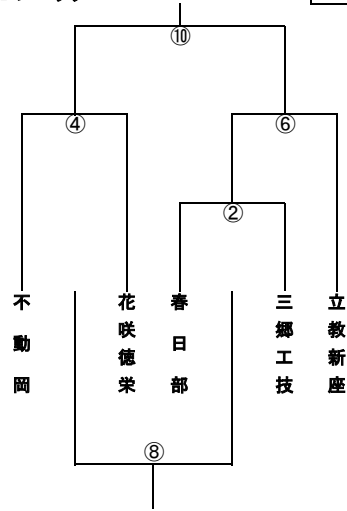

第6回全国高校ラグビー7人制大会埼玉県予選 1次トーナメント 6/15

Aブロック

Bブロック

熊谷B 会場		試合	記番	適用
No	時間			
1	10:00	A	①④	シ
2	10:20	B	②⑤	シ
3	10:40	B	③①	負
4	11:20	A	④②	負
5	11:40	A	⑤③	負
6	12:00			
7	12:20	B	⑥④	勝
8	13:00	A	⑦⑤	勝
9	13:20			
10	14:00	B	⑧⑥	勝
11	14:20	A	⑨②	勝

Cブロック

Dブロック

西第1多目的 会場		試合	記番	適用
No	時間			
1	10:00	C	①③	シ
2	10:20	D	②④	シ
3	10:40			
4	11:20	C	③⑤	シ
5	11:40	C	④⑥	シ
6	12:00	D	⑤①	負
7	12:20	D	⑥②	負
8	13:00	C	⑦③	勝
9	13:20	D	⑧⑤	勝
10	14:00	C	⑨⑦	勝
11	14:20	D	⑩⑧	勝