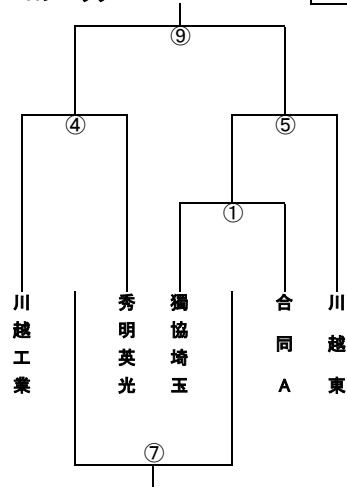

Hブロック

熊谷C 会場		試合	記番	適用
No	時間			
1	10:00	H	①④	シ
2	10:20	G	②⑤	シ
3	10:40	G	③①	負
4	11:20	H	④②	シ
5	11:40	H	⑤③	勝
6	12:00			
7	12:20	G	⑥④	勝
8	13:00	H	⑦⑤	勝
9	13:20			
10	14:00	G	⑧⑥	勝
11	14:20	H	⑨⑦	勝

合同A(鷲宮・草加西・越谷南
・八潮南)