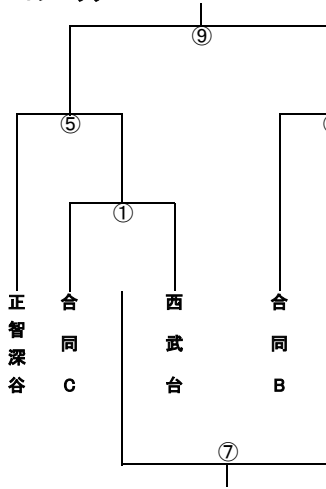

第6回全国高校ラグビー7人制大会埼玉県予選 1次トーナメント 6/15

Aブロック

Bブロック

熊谷B 会場		試合	記番	適用
No	時間			
1	10:00	A	①④	シ
2	10:20	B	②⑤	シ
3	10:40	B	③①	負
4	11:20	A	④②	負
5	11:40	A	⑤③	負
6	12:00			
7	12:20	B	⑥④	勝
8	13:00	A	⑦⑤	勝
9	13:20			
10	14:00	B	⑧⑥	勝
11	14:20	A	⑨②	勝

Cブロック

Dブロック

西第1多目的 会場		試合	記番	適用
No	時間			
1	10:00	C	①③	シ
2	10:20	D	②④	シ
3	10:40			
4	11:20	C	③⑤	シ
5	11:40	C	④⑥	シ
6	12:00	D	⑤①	負
7	12:20	D	⑥②	負
8	13:00	C	⑦③	勝
9	13:20	D	⑧⑤	勝
10	14:00	C	⑨⑦	勝
11	14:20	D	⑩⑧	勝