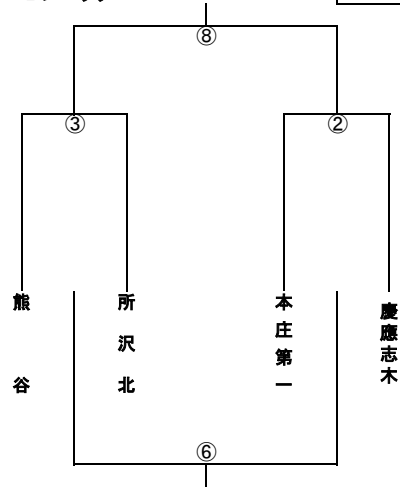

第6回全国高校ラグビー7人制大会埼玉県予選 1次トーナメント 6/15

Aブロック

Bブロック

熊谷B 会場		試合	記番	適用
No	時間			
1	10:00	A	①④	シ
2	10:20	B	②⑤	シ
3	10:40	B	③①	負
4	11:20	A	④②	負
5	11:40	A	⑤③	負
6	12:00			
7	12:20	B	⑥④	勝
8	13:00	A	⑦⑤	勝
9	13:20			
10	14:00	B	⑧⑥	勝
11	14:20	A	⑨②	勝

Cブロック

Dブロック

西第1多目的 会場		試合	記番	適用
No	時間			
1	10:00	C	①③	シ
2	10:20	D	②④	シ
3	10:40			
4	11:20	C	③⑤	シ
5	11:40	C	④⑥	シ
6	12:00	D	⑤①	負
7	12:20	D	⑥②	負
8	13:00	C	⑦③	勝
9	13:20	D	⑧⑤	勝
10	14:00	C	⑨⑦	勝
11	14:20	D	⑩⑧	勝