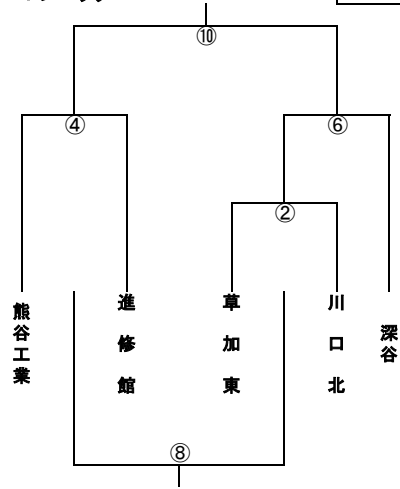

第6回全国高校ラグビー7人制大会埼玉県予選 1次トーナメント 6/15

Aブロック

Bブロック

熊谷B 会場		試合	記番	適用
No	時間			
1	10:00	A	①④	シ
2	10:20	B	②⑤	シ
3	10:40	B	③①	負
4	11:20	A	④②	負
5	11:40	A	⑤③	負
6	12:00			
7	12:20	B	⑥④	勝
8	13:00	A	⑦⑤	勝
9	13:20			
10	14:00	B	⑧⑥	勝
11	14:20	A	⑨②	勝

Cブロック

Dブロック

西第1多目的 会場		試合	記番	適用
No	時間			
1	10:00	C	①③	シ
2	10:20	D	②④	シ
3	10:40			
4	11:20	C	③⑤	シ
5	11:40	C	④⑥	シ
6	12:00	D	⑤①	負
7	12:20	D	⑥②	負
8	13:00	C	⑦③	勝
9	13:20	D	⑧⑤	勝
10	14:00	C	⑨⑦	勝
11	14:20	D	⑩⑧	勝

合同B(浦和学院・川口青陵)

合同C(朝霞西・ふじみ野
・深谷商・熊谷農業)

Eブロック

Fブロック

昌平 会場		試合	記番	適用
No	時間			
1	10:00	E	①③	シ
2	10:20	F	②④	シ
3	10:40			
4	11:20	E	③⑤	シ
5	11:40	E	④⑥	シ
6	12:00	F	⑤①	負
7	12:20	F	⑥②	負
8	13:00	E	⑦③	勝
9	13:20	F	⑧⑤	勝
10	14:00	E	⑨⑦	勝
11	14:20	F	⑩⑧	勝