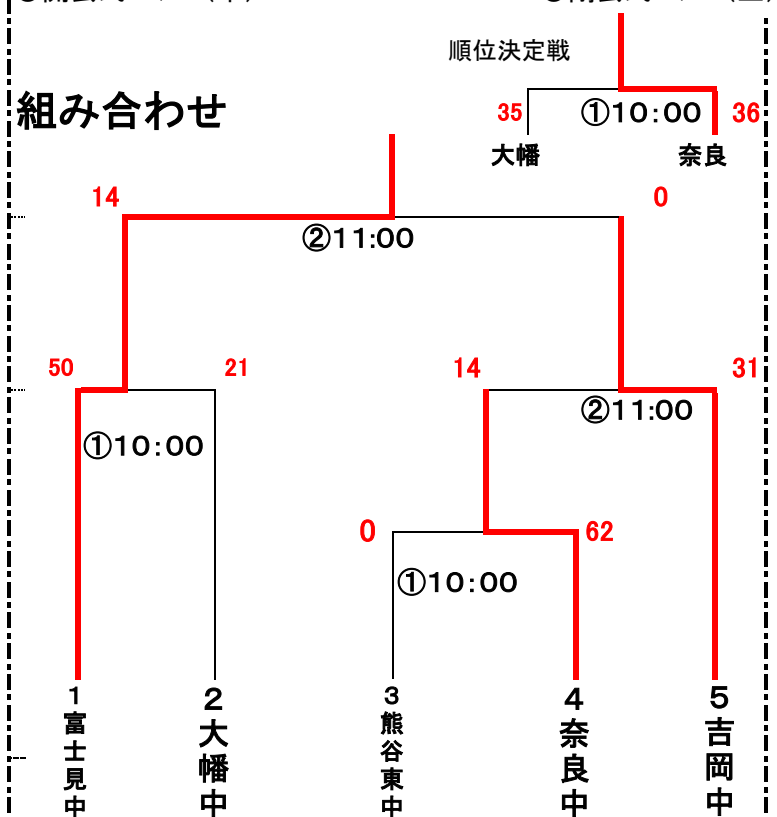

令和元年度 学校総合体育大会(ラグビー)大里深谷・熊谷地区予選

学校総合大会大里深谷予選

◎開催日:6/20(木)、21(金)、22(土) ※雨天決行

◎試合会場:6/20(木)、21(金)、22(土)埼玉工業大学グラウンド

土

◎親御さんへ:応援席はグラウンド入口側22mラインからインゴール方向か本部席の反対側とします。

組み合わせ

第1位(寄居中学校) 第2位(岡部中学校) 第3位(南中学校・明戸中学校)

学校総合大会熊谷予選

◎開催日:6/20(木)、21(金)、22(土) ※雨天決行

◎試合会場:熊谷荒川緑地公園ラグビー場

◎開会式:6/20(木)9:00~

◎閉会式:6/22(土)

組み合わせ

第1位(富士見中学校)第2位(吉岡中学校) 第3位(奈良中学校・大幡中学校)