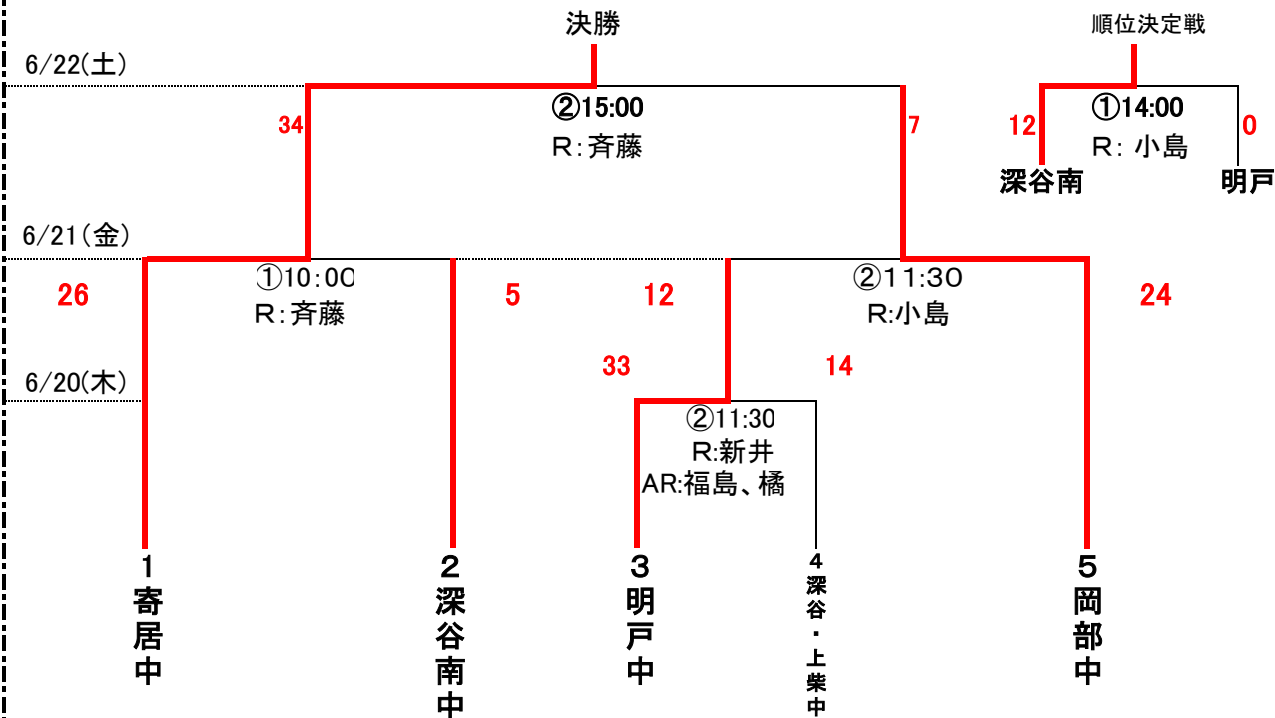

令和元年度 学校総合体育大会(ラグビー)大里深谷・熊谷地区予選

学校総合大会大里深谷予選

◎開催日:6/20(木)、21(金)、22(土) ※雨天決行

◎試合会場:6/20(木)、21(金)、22(土)埼玉工業大学グラウンド

土

◎親御さんへ:応援席はグラウンド入口側22mラインからインゴール方向か本部席の反対側とします。

組み合わせ

第1位(寄居中学校) 第2位(岡部中学校) 第3位(南中学校・明戸中学校)

学校総合大会熊谷予選

◎開催日:6/20(木)、21(金)、22(土) ※雨天決行

◎試合会場:熊谷荒川緑地公園ラグビー場

◎開会式:6/20(木)9:00~

◎閉会式:6/22(土)

組み合わせ

第1位(富士見中学校)第2位(吉岡中学校) 第3位(奈良中学校・大幡中学校)