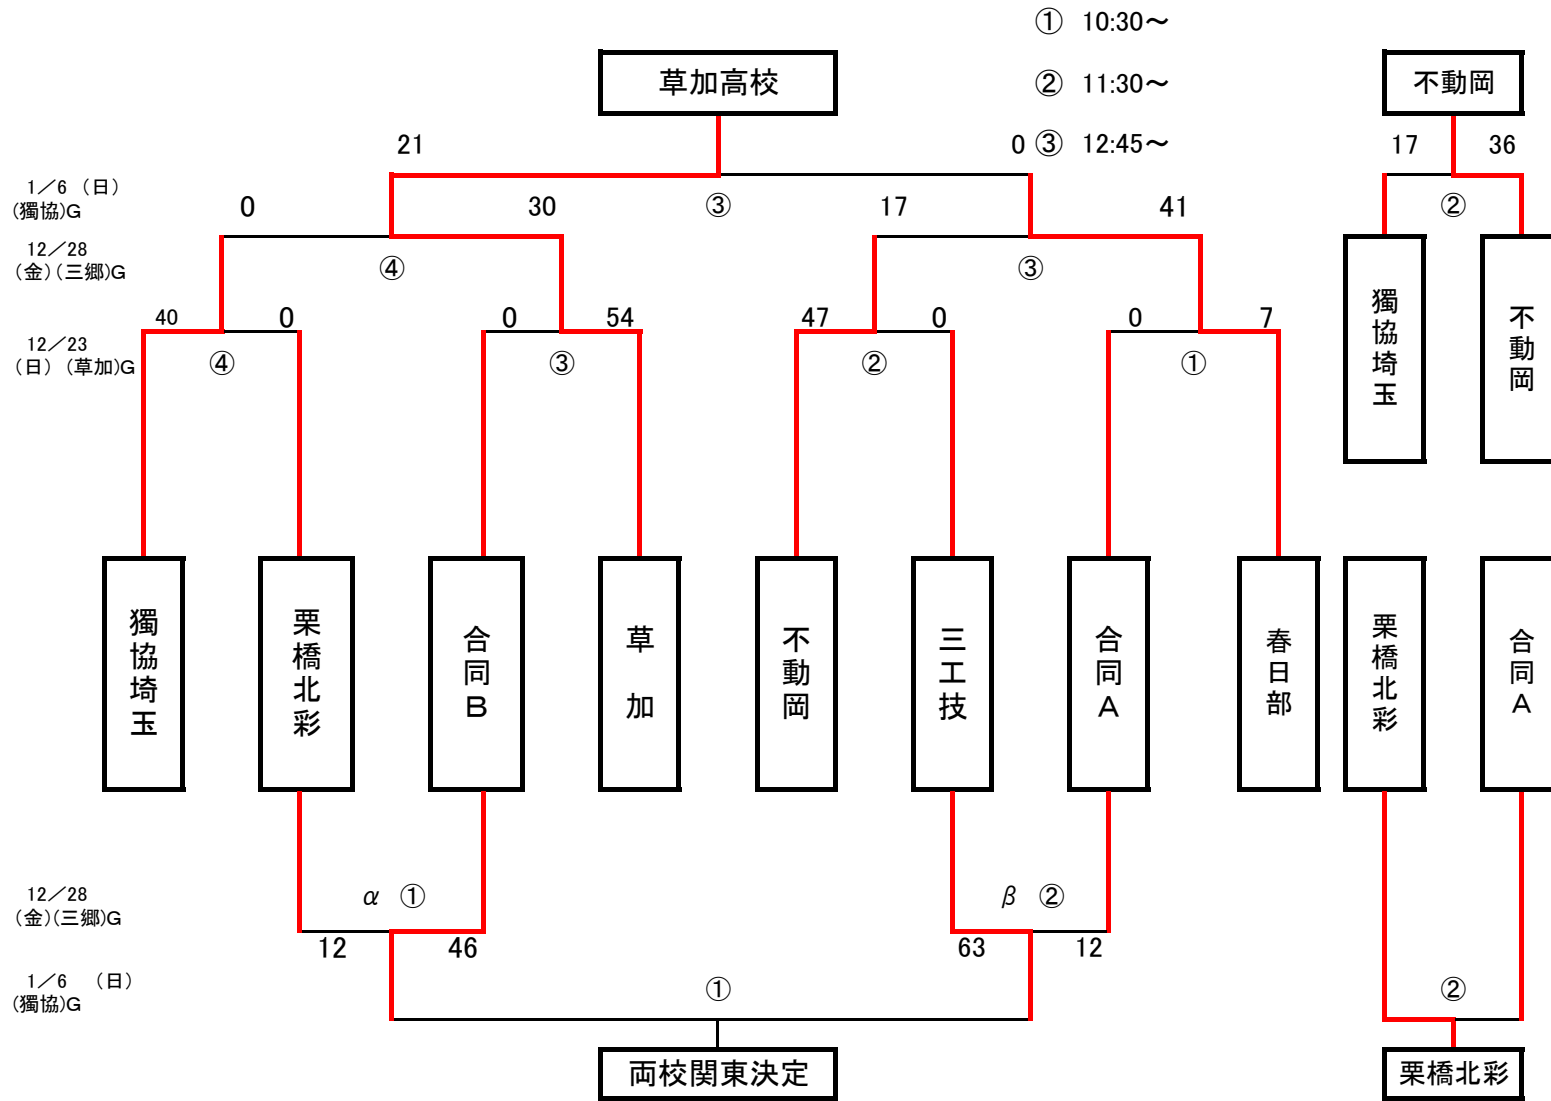

新人戦東部地区大会トーナメント(25分ハーフ) ※決勝および3位決定戦のみ30分ハーフ

合同A=草加東・鷺宮・草加西  
合同B=花咲徳栄・越谷南・八潮南