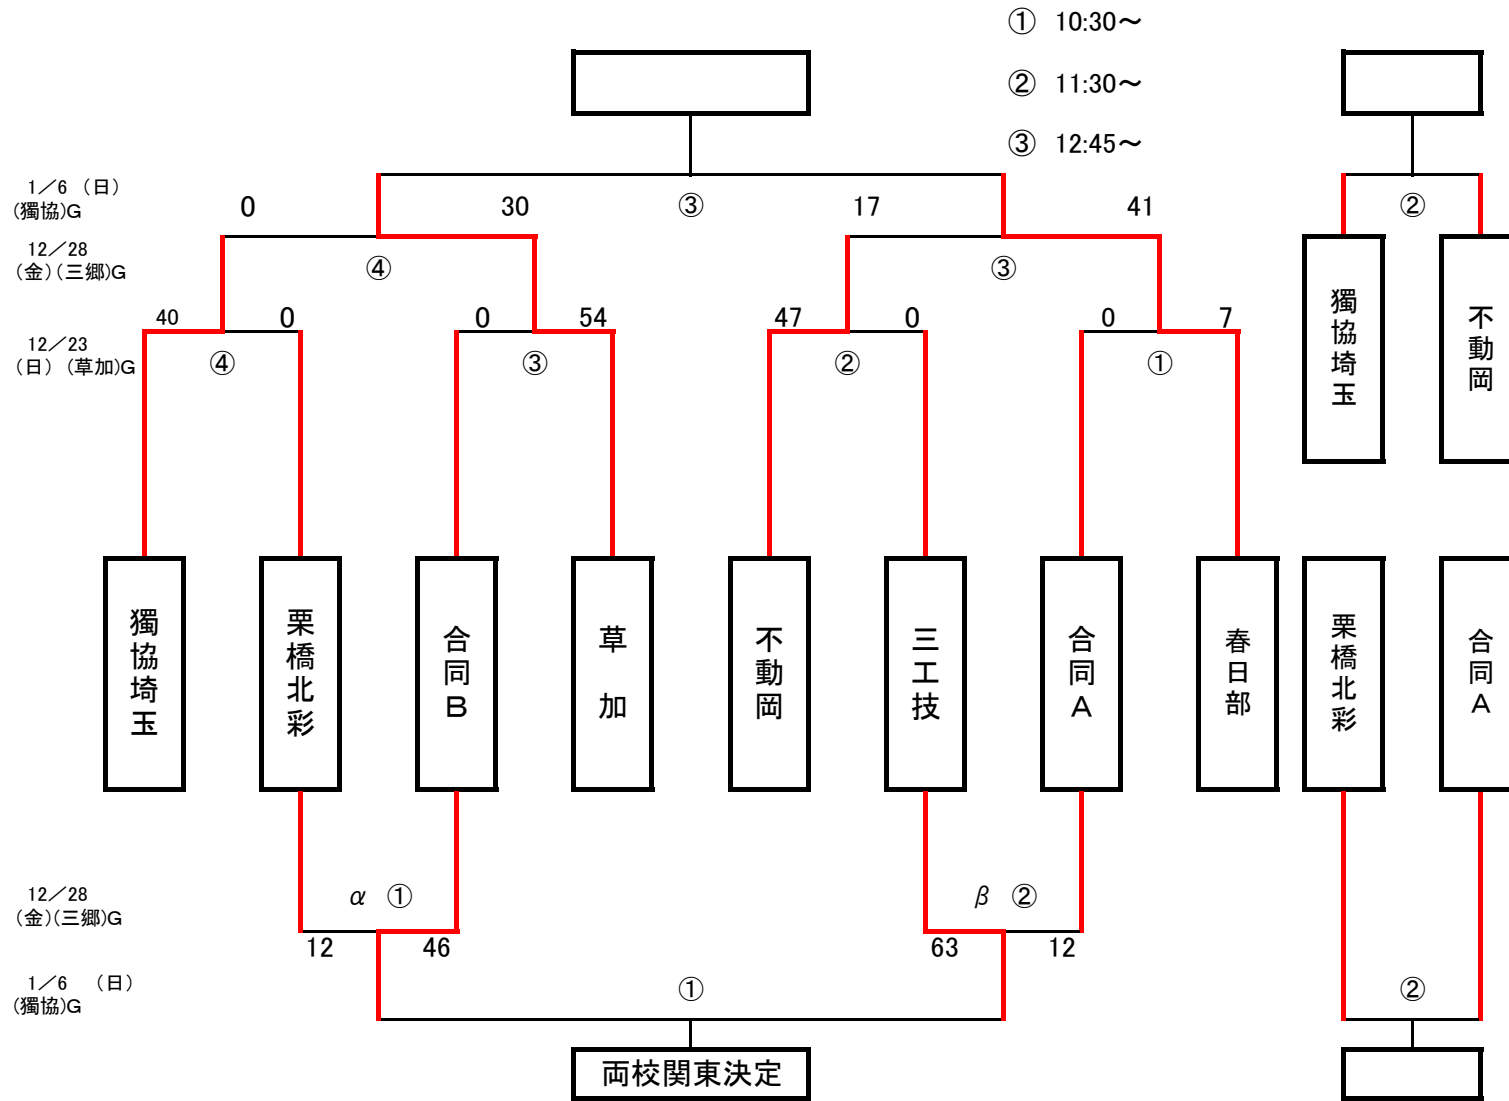

新人戦東部地区大会トーナメント(25分ハーフ) ※決勝および3位決定戦のみ30分ハーフ

合同A=草加東・鷺宮・草加西
合同B=花咲徳栄・越谷南・八潮南