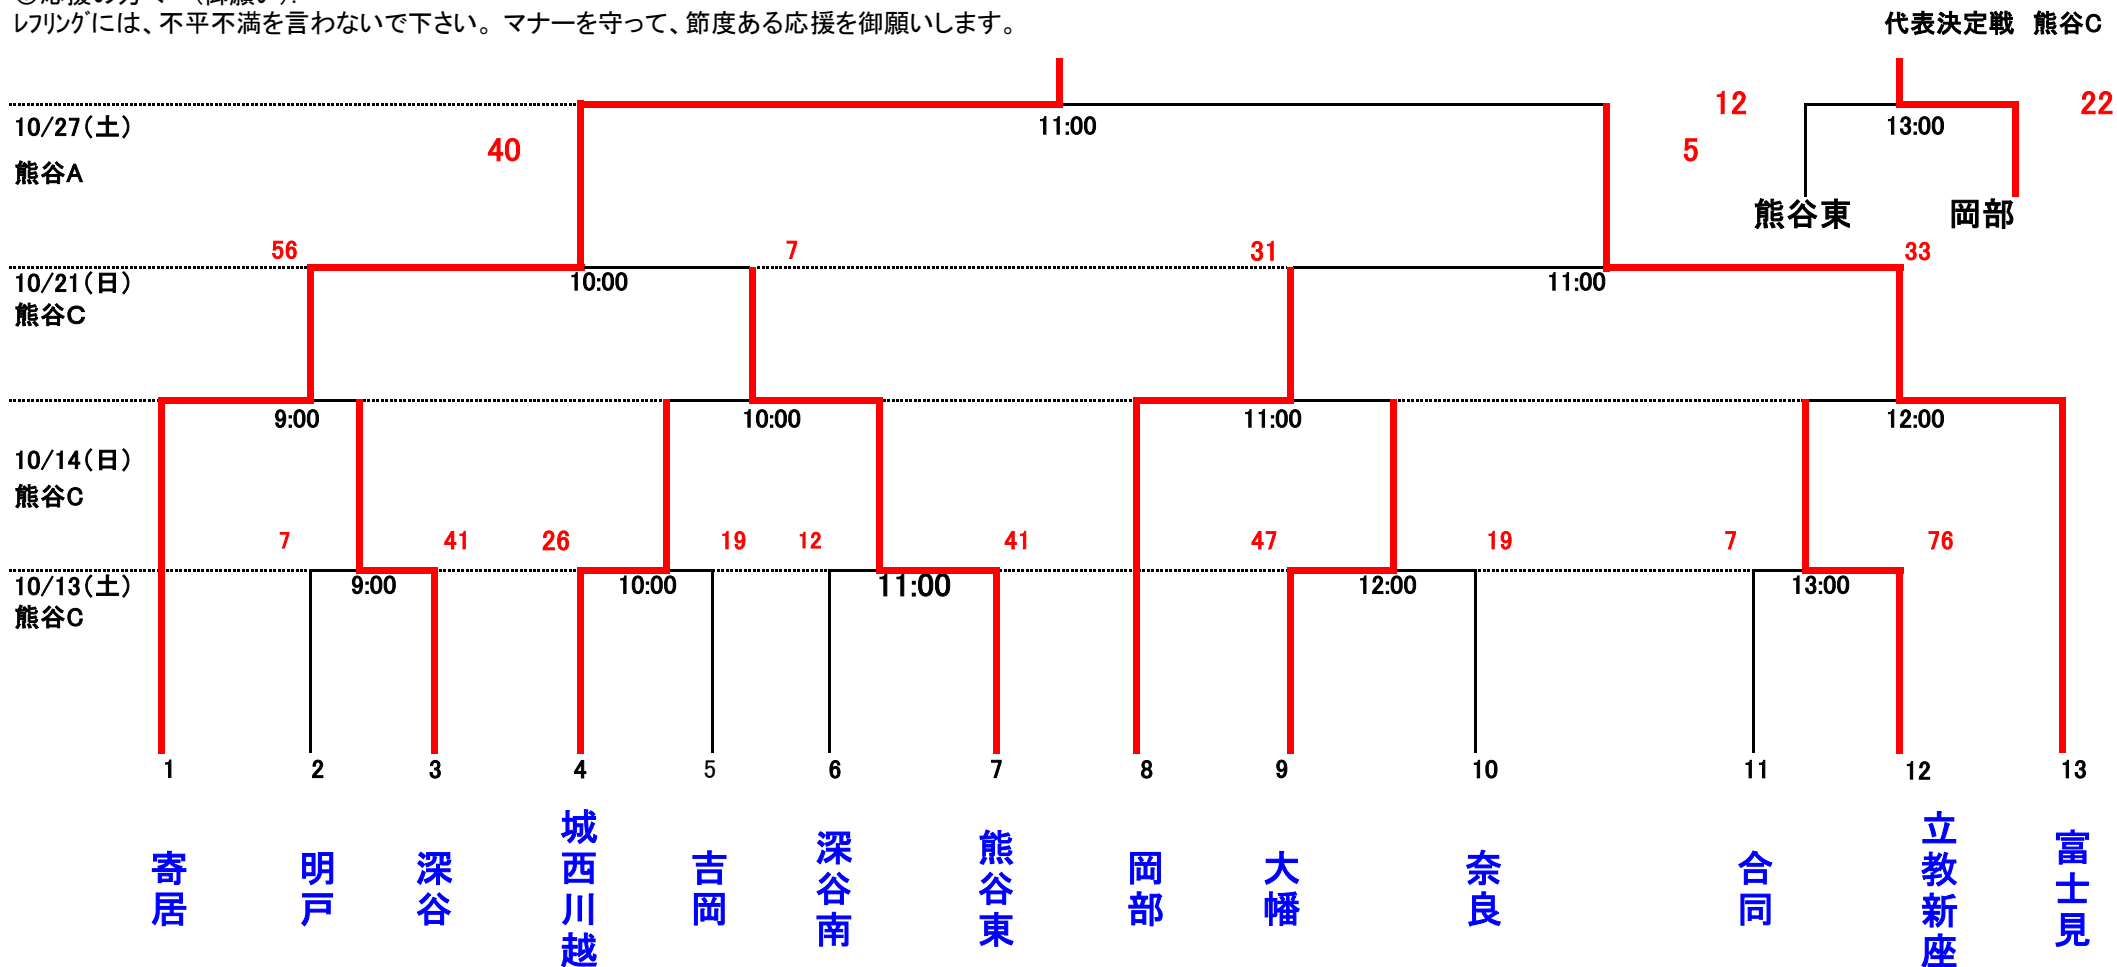

平成30年度 第38回東日本大会埼玉・栃木県予選 組み合わせ

◎開催日:10/13(土)、14(日)、21(日) 27(土) ※雨天決行

◎試合会場(予定): 全日程…熊谷スポーツ文化公園 県営熊谷ラグビー場 B C

◎東日本大会出場について: 3位までが東日本大会の出場権を得て、11/11(日)から始まる本大会に参加します。

◎応援の方々へ(御願い):

レリングには、不平不満を言わないで下さい。マナーを守って、節度ある応援を御願います。

◎大会結果: 1位(寄居中学校) 2位(富士見中学校) 3位(岡部中学校) 3校が11月11日に開催される東日本大会に出場します。