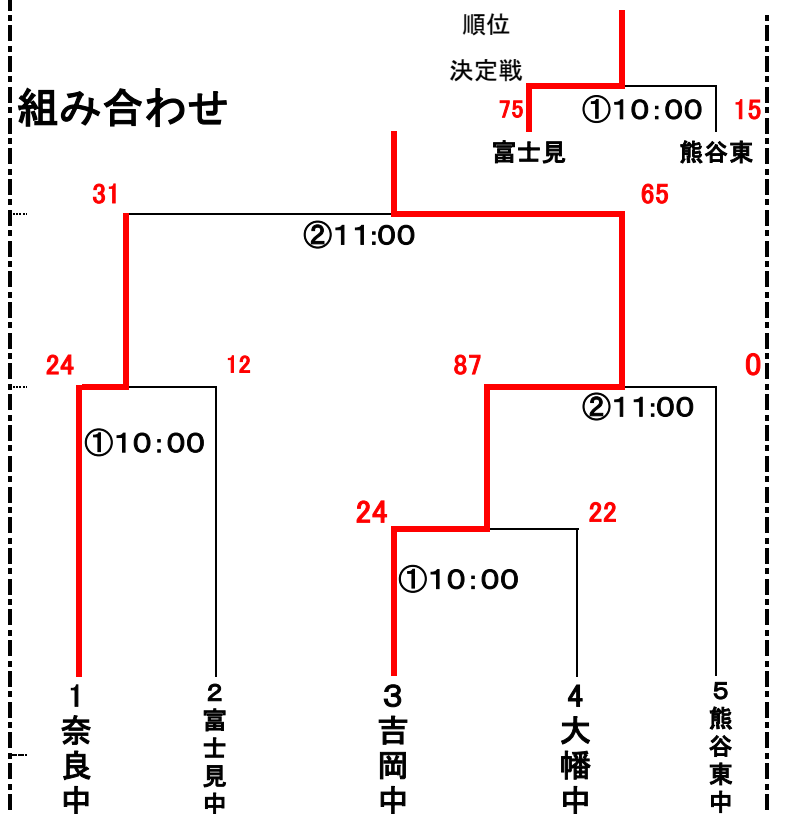

平成30年度 新人兼県民総合体育大会(ラグビー)大里深谷地区予選 組み合わせ

新人大大会大里深谷予選

◎開催日: 10/4(木)、5(金)、10/6(土) ※雨天決行

◎試合会場: 埼玉工業大学グラウンド

◎開会式: 10/4(木)9:00~

◎閉会式: 10/6(土)

◎親御さんへ: 応援席はグラウンド入口側22mラインからインゴール方向か本部席の反対側とします。

組み合わせ

第1位(寄居中学校) 第2位(岡部中学校) 第3位(明戸中学校・深谷南中学校)

新人大大会熊谷予選

◎開催日: 10/4(木)、5(金)、6(土) ※雨天決行

◎試合会場: 熊谷荒川緑地公園ラグビー場

◎開会式: 10/4(木)9:00~

◎閉会式: 10/6(土)

組み合わせ

第1位(吉岡中学校) 第2位(奈良中学校)
第3位(富士見中学校・熊谷東中学校)