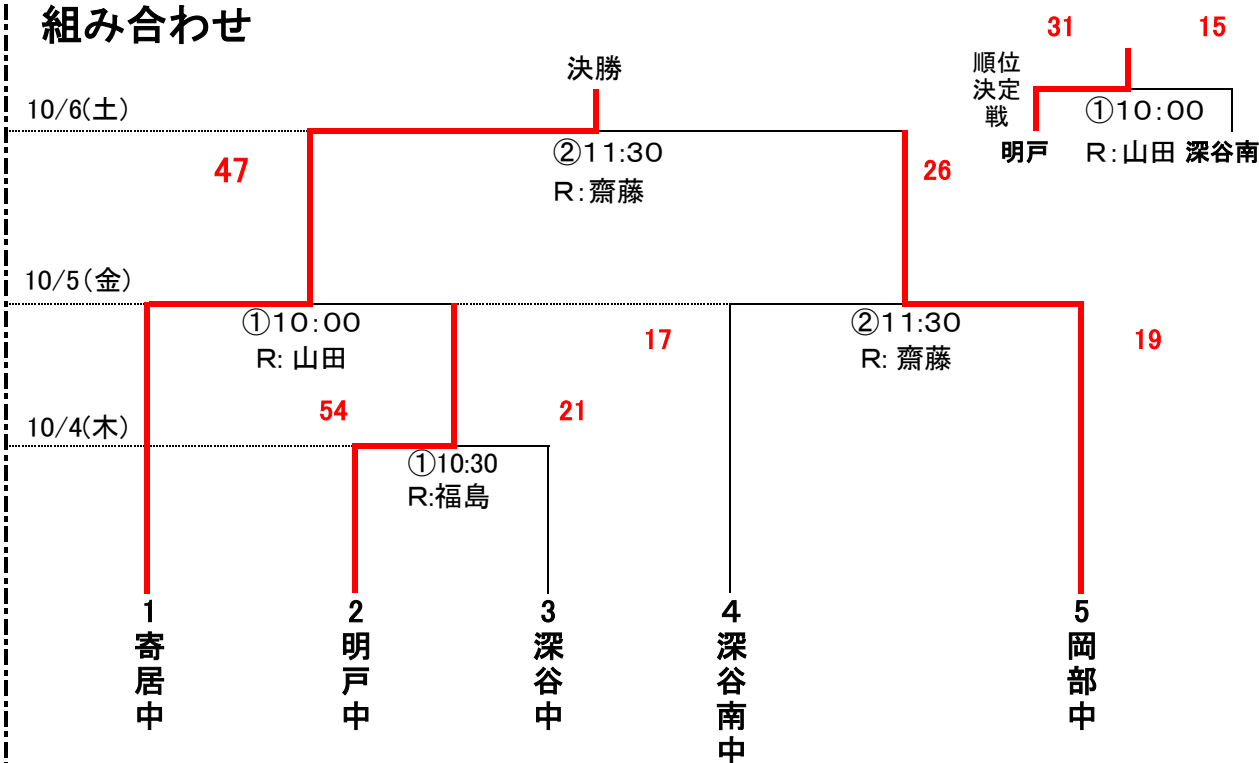

平成30年度 新人兼県民総合体育大会(ラグビー)大里深谷地区予選 組み合わせ

新人大大会大里深谷予選

◎開催日: 10/4(木)、5(金)、10/6(土) ※雨天決行

◎試合会場: 埼玉工業大学グラウンド

◎開会式: 10/4(木)9:00~

◎閉会式: 10/6(土)

◎親御さんへ: 応援席はグラウンド入口側22mラインからインゴール方向か本部席の反対側とします。

組み合わせ

第1位(寄居中学校) 第2位(岡部中学校) 第3位(明戸中学校・深谷南中学校)

新人大大会熊谷予選

◎開催日: 10/4(木)、5(金)、6(土) ※雨天決行

◎試合会場: 熊谷荒川緑地公園ラグビー場

◎開会式: 10/4(木)9:00~

◎閉会式: 10/6(土)

組み合わせ

第1位(吉岡中学校) 第2位(奈良中学校)
第3位(富士見中学校・熊谷東中学校)