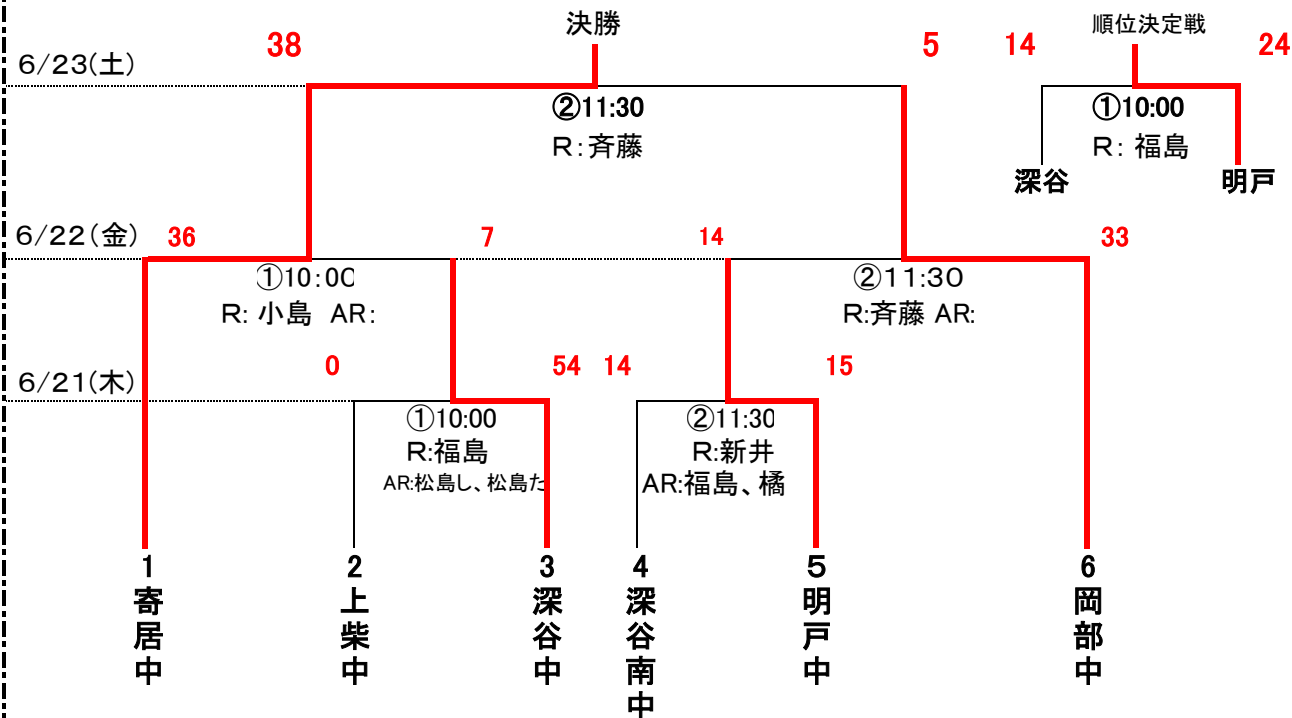

平成30年度 学校総合体育大会(ラグビー)大里深谷・熊谷地区予選

学校総合大会大里深谷予選

◎開催日:6/21(木)、22(金)、23(土) ※雨天決行

◎試合会場:6/21(木)、22(金) 株式会社UACJ ラグビー場 23(土) 埼玉工業大学グラウンド

土

◎親御さんへ: 応援席はグラウンド入口側22mラインからインゴール方向か本部席の反対側とします。

組み合わせ

第1位(寄居中学校) 第2位(岡部中学校) 第3位(明戸中学校)

学校総合大会熊谷予選

◎開催日:6/21(木)、22(金)、23(土) ※雨天決行

◎試合会場: 熊谷荒川緑地公園ラグビー場

◎開会式:6/21(木)9:00~

◎閉会式:6/23(土)

順位決定戦

組み合わせ

第1位() 第2位()
第3位()