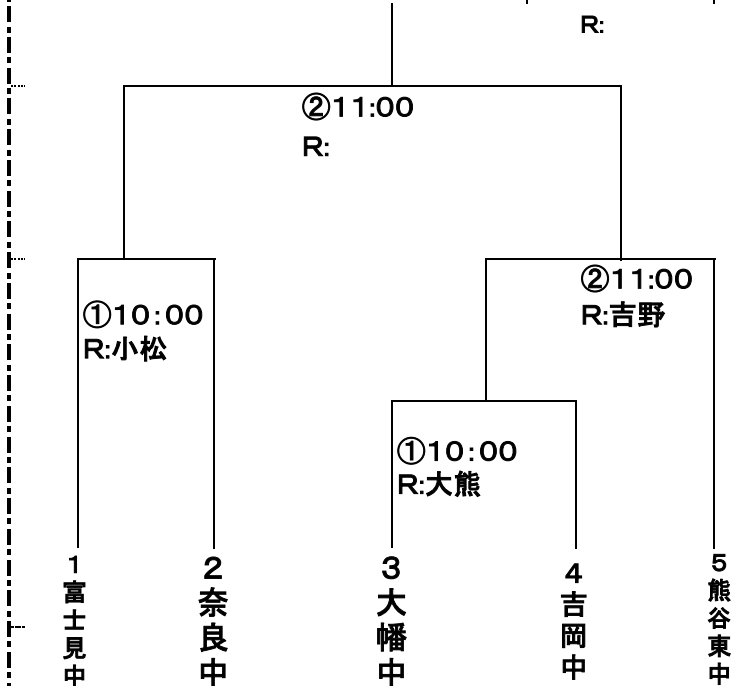

平成30年度 学校総合体育大会(ラグビー)大里深谷・熊谷地区予選

学校総合大会大里深谷予選

◎開催日:6/21(木)、22(金)、23(土) ※雨天決行

◎試合会場:6/21(木)、22(金) 株式会社UACJ ラグビー場 23(土) 埼玉工業大学グラウンド

土

◎親御さんへ: 応援席はグラウンド入口側22mラインからインゴール方向か本部席の反対側とします。

組み合わせ

第1位(寄居中学校) 第2位(岡部中学校) 第3位(明戸中学校)

学校総合大会熊谷予選

◎開催日:6/21(木)、22(金)、23(土) ※雨天決行

◎試合会場: 熊谷荒川緑地公園ラグビー場

◎開会式:6/21(木)9:00~

◎閉会式:6/23(土)

順位決定戦

組み合わせ

第1位() 第2位()
第3位()