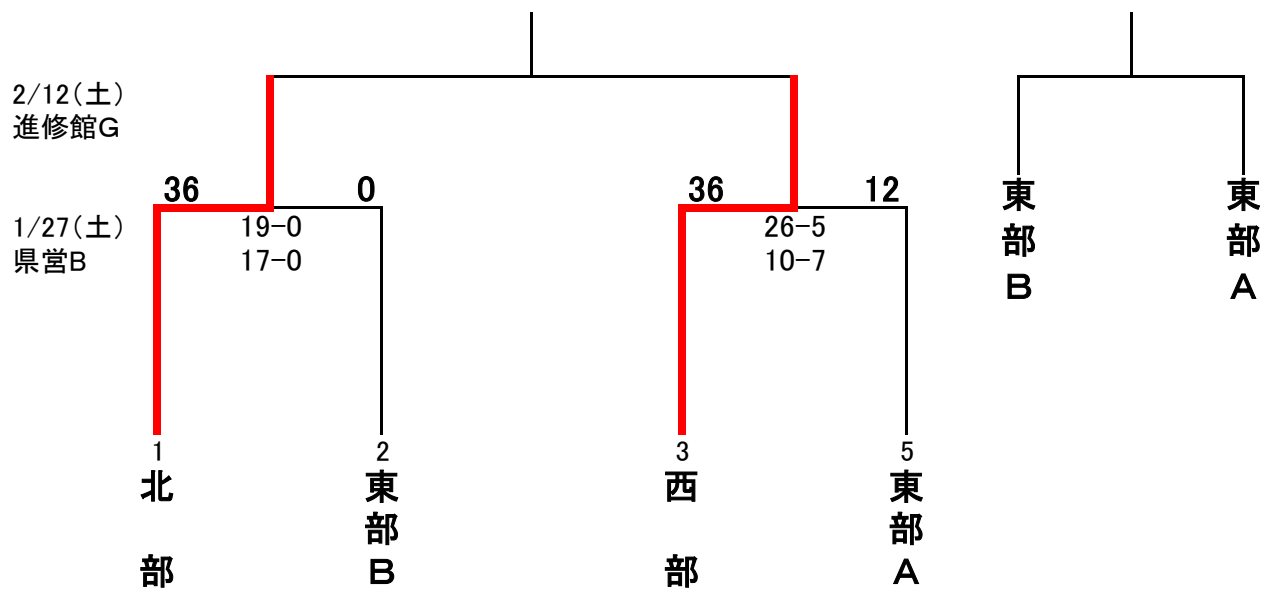

平成29年度高校ラグビー新人大会 地域対抗戦組合せ

<参加校>

- 東部A : 鷺宮・草加東・吉川美南
- 東部B : 栗橋北彩・草加西・八潮南
- 西部 : 西武文理・ふじみ野・細田学園・朝霞西、日高
- 北部 : 深谷商業・進修館・桶川西・熊谷農業