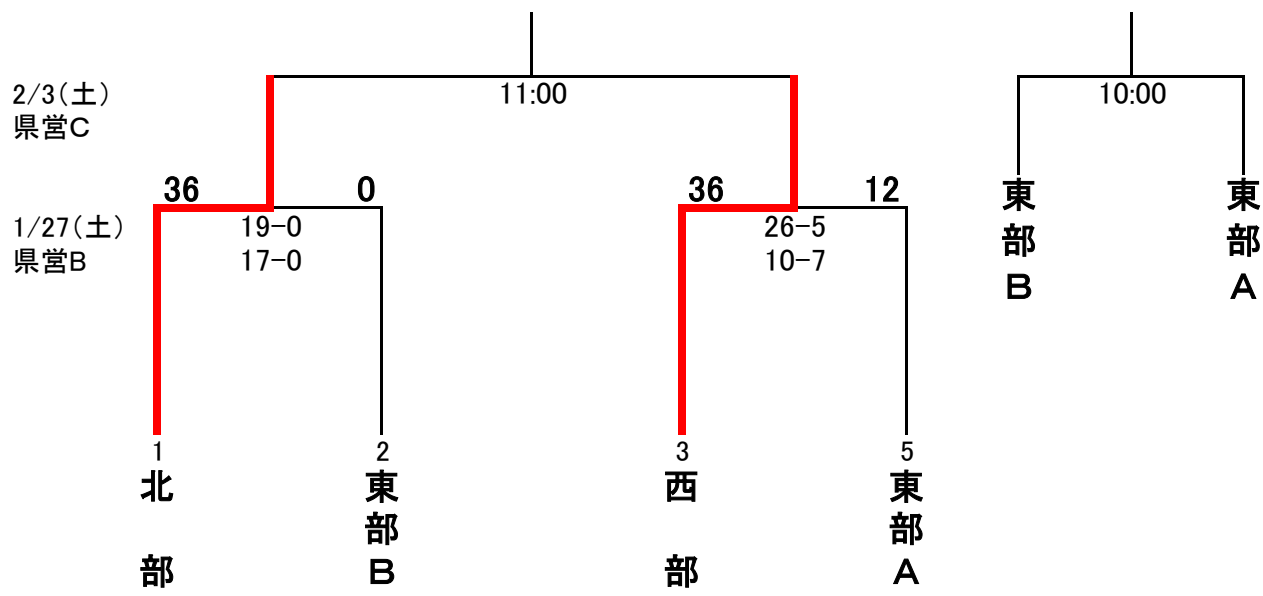

平成29年度高校ラグビー新人大会 地域対抗戦組合せ

<参加校>

- 東部A : 鷺宮・草加東・吉川美南
- 東部B : 栗橋北彩・草加西・八潮南
- 西部 : 西武文理・ふじみ野・細田学園・朝霞西、日高
- 北部 : 深谷商業・進修館・桶川西・熊谷農業