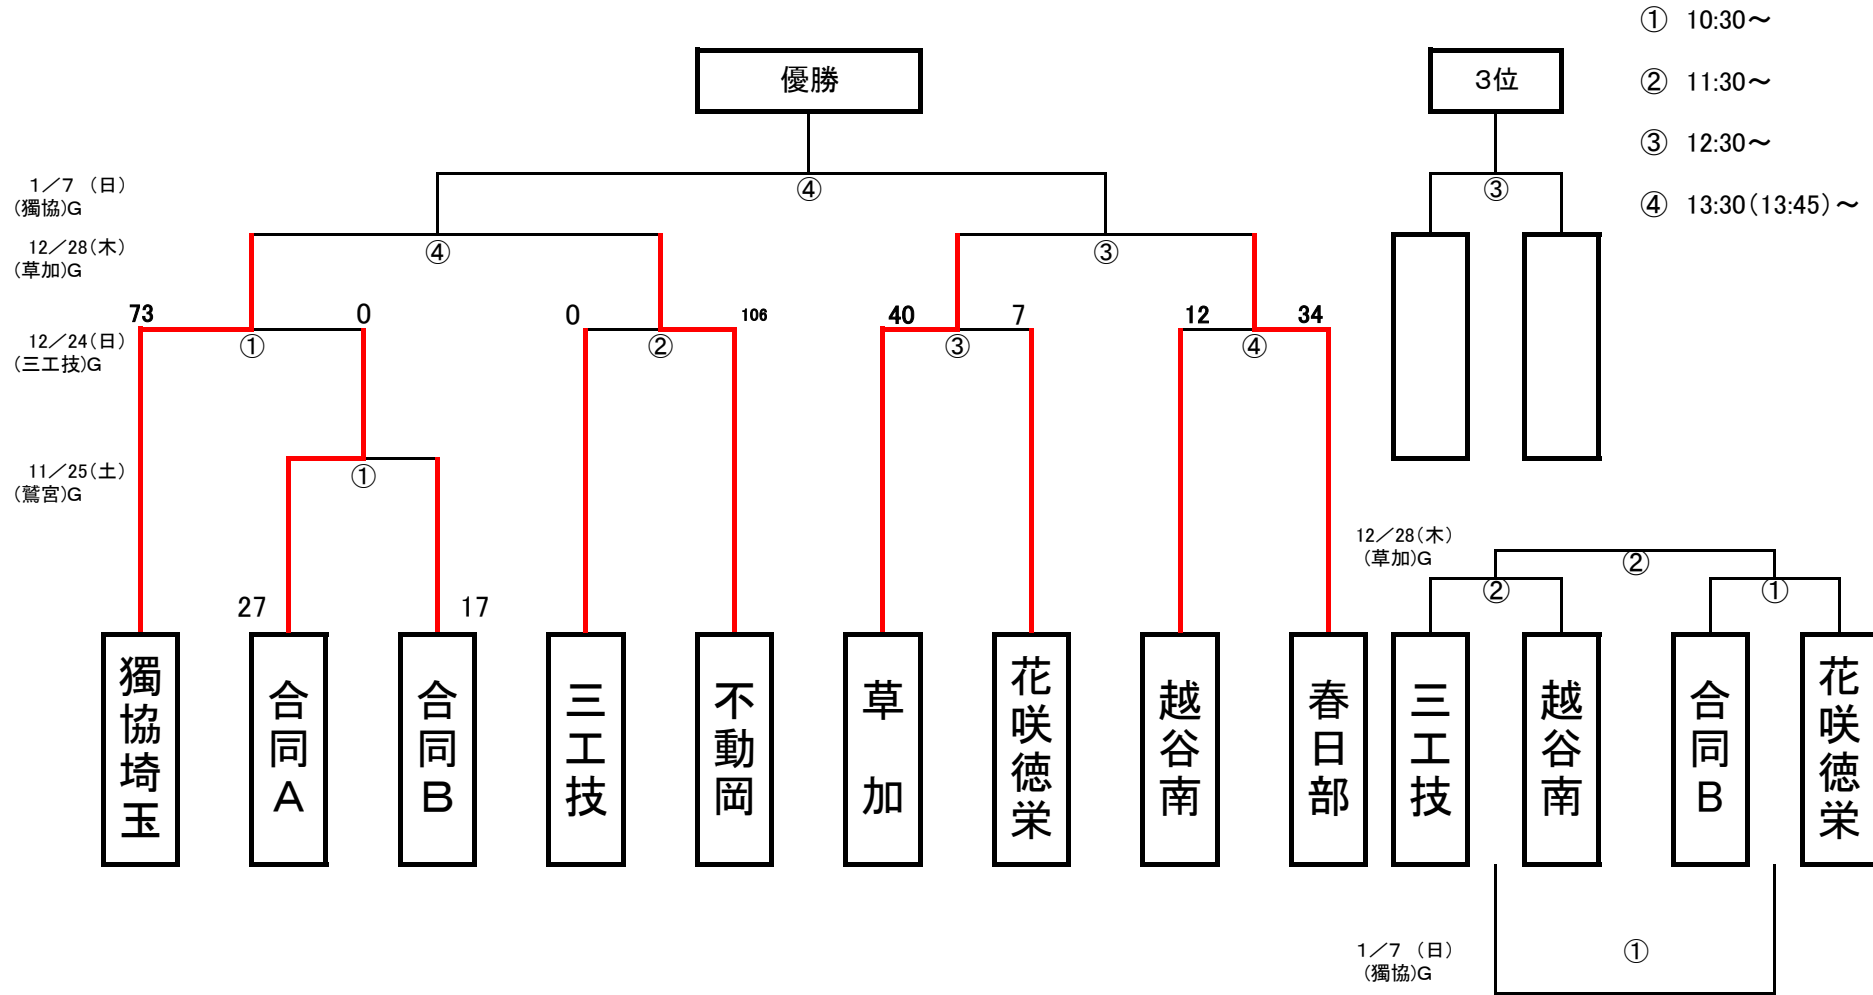

新人戦東部地区大会トーナメント(25分ハーフ) ※準決勝以降、上位チームのみ30分ハーフ

合同A(鷺宮・草加東・吉川美南)

合同B(栗橋北彩・草加西・八潮南)