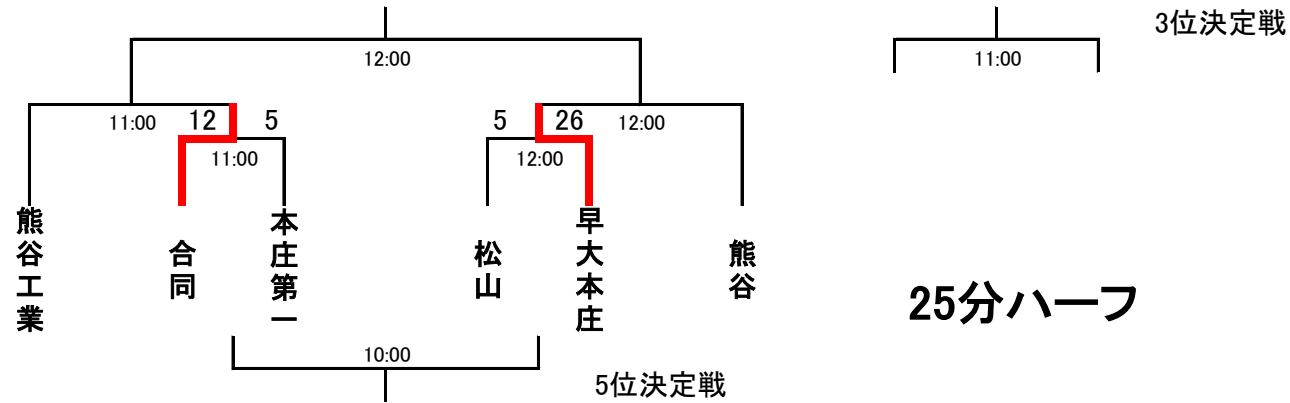

平成29年度 高体連北部支部ラグビー専門部新人大会 北部支部予選組合せ

6チーム

- (1/7(日)) 荒川G
- (12/24(日)) 荒川G
- (12/17(日)) 進修館G

- (1/7(日)) 荒川G

合同: 深谷商業・進修館・桶川西・熊谷農業

【勝敗について】

同点の場合①トライ数②PT数(ペナルティトライ)③ゴール数④抽選

【新人戦地区大会にまつわる県大会出場権】

新人戦 県大会出場	新人戦 北部地区予選 上位3校
関東予選 県大会出場	新人戦 北部地区予選 上位5校