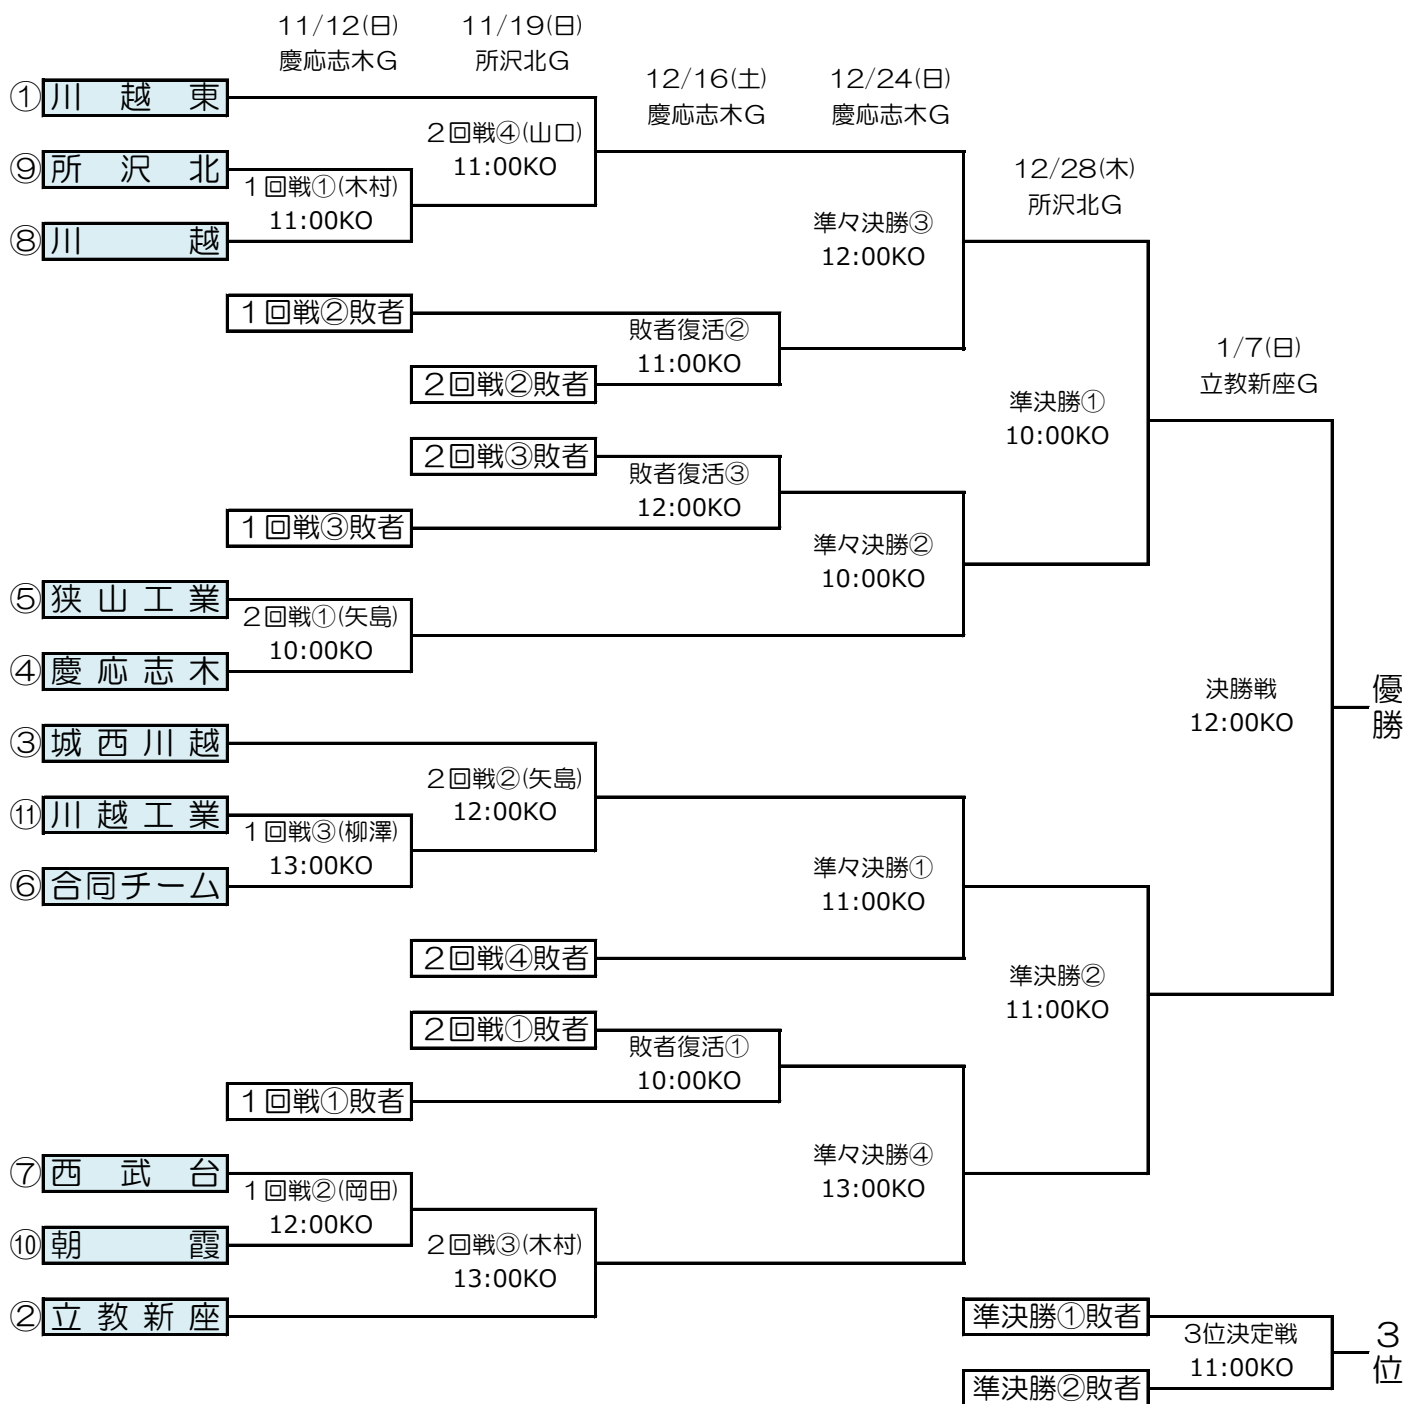

平成29年度 埼玉県高校ラグビー新人大会 西部地区予選 組み合わせ

関東大会予選出場枠争奪戦

※第1シードの川越東高校が、2回戦④と準々決勝①で連敗した場合のみ4チームのトーナメントになり、その他の場合は3チームのトーナメントで実施します。

①対象チーム
 ・敗者復活戦敗者チーム(a b c)
 ・第1シードチームが2連敗(A)

②組み合わせ
 ・右トーナメントでAは固定。
 ・a b cフリー抽選。