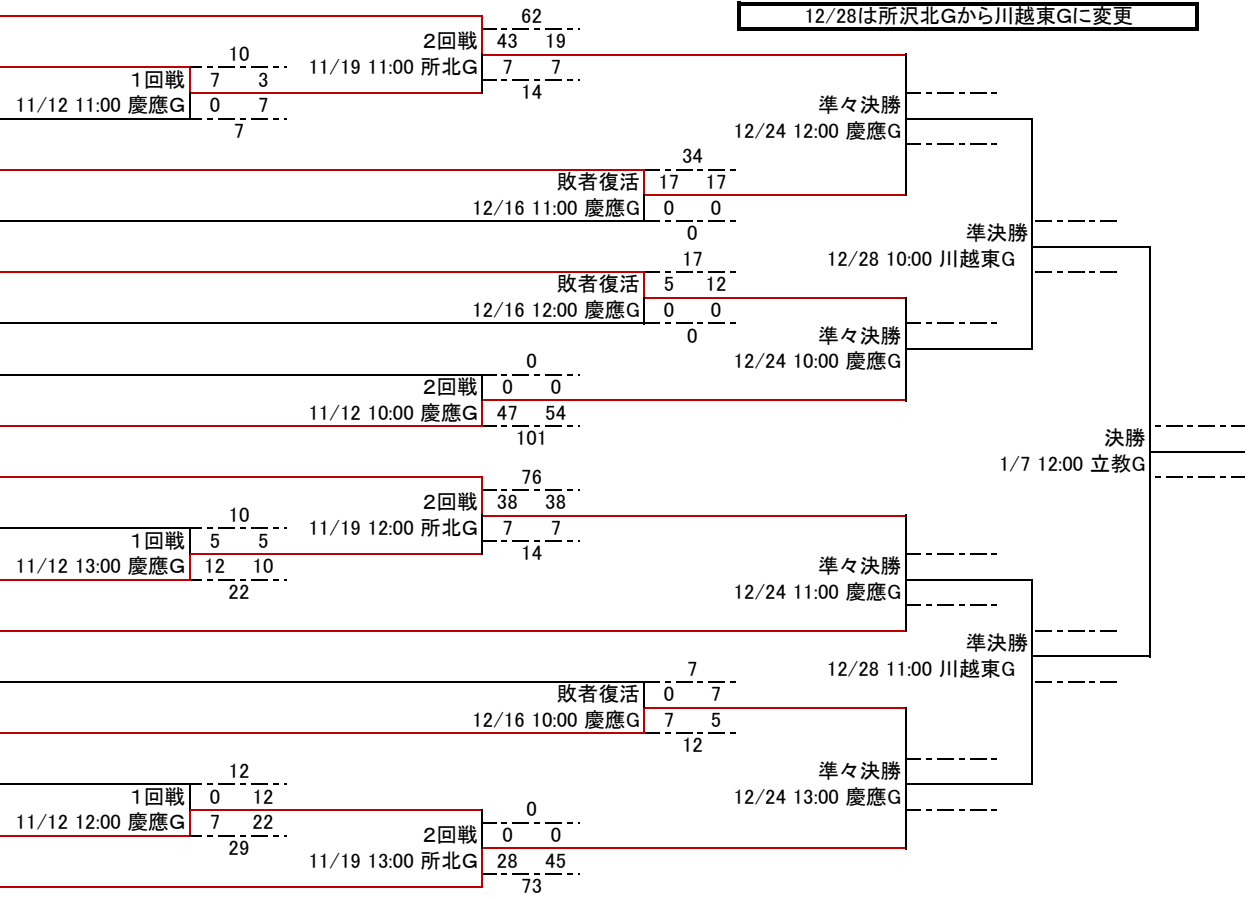

平成29年度 埼玉県高校ラグビー新人大会 西部地区予選 組み合わせ

- ① 川越東
- ⑨ 所沢北
- ⑧ 川越
- 朝霞
- 合同
- 西武台
- 川越工業
- ⑤ 狭山工業
- ④ 慶應志木
- ③ 城西川越
- ⑪ 川越工業
- ⑥ 合同
- 所沢北
- 狭山工業
- 川越
- ⑦ 朝霞
- ⑩ 西武台
- ② 立教新座

準決勝①敗者

準決勝②敗者

3位決定戦  
1/7 11:00 立教G

川越工業

合同

狭山工業

順位決定戦  
12/28 12:00 川越東G