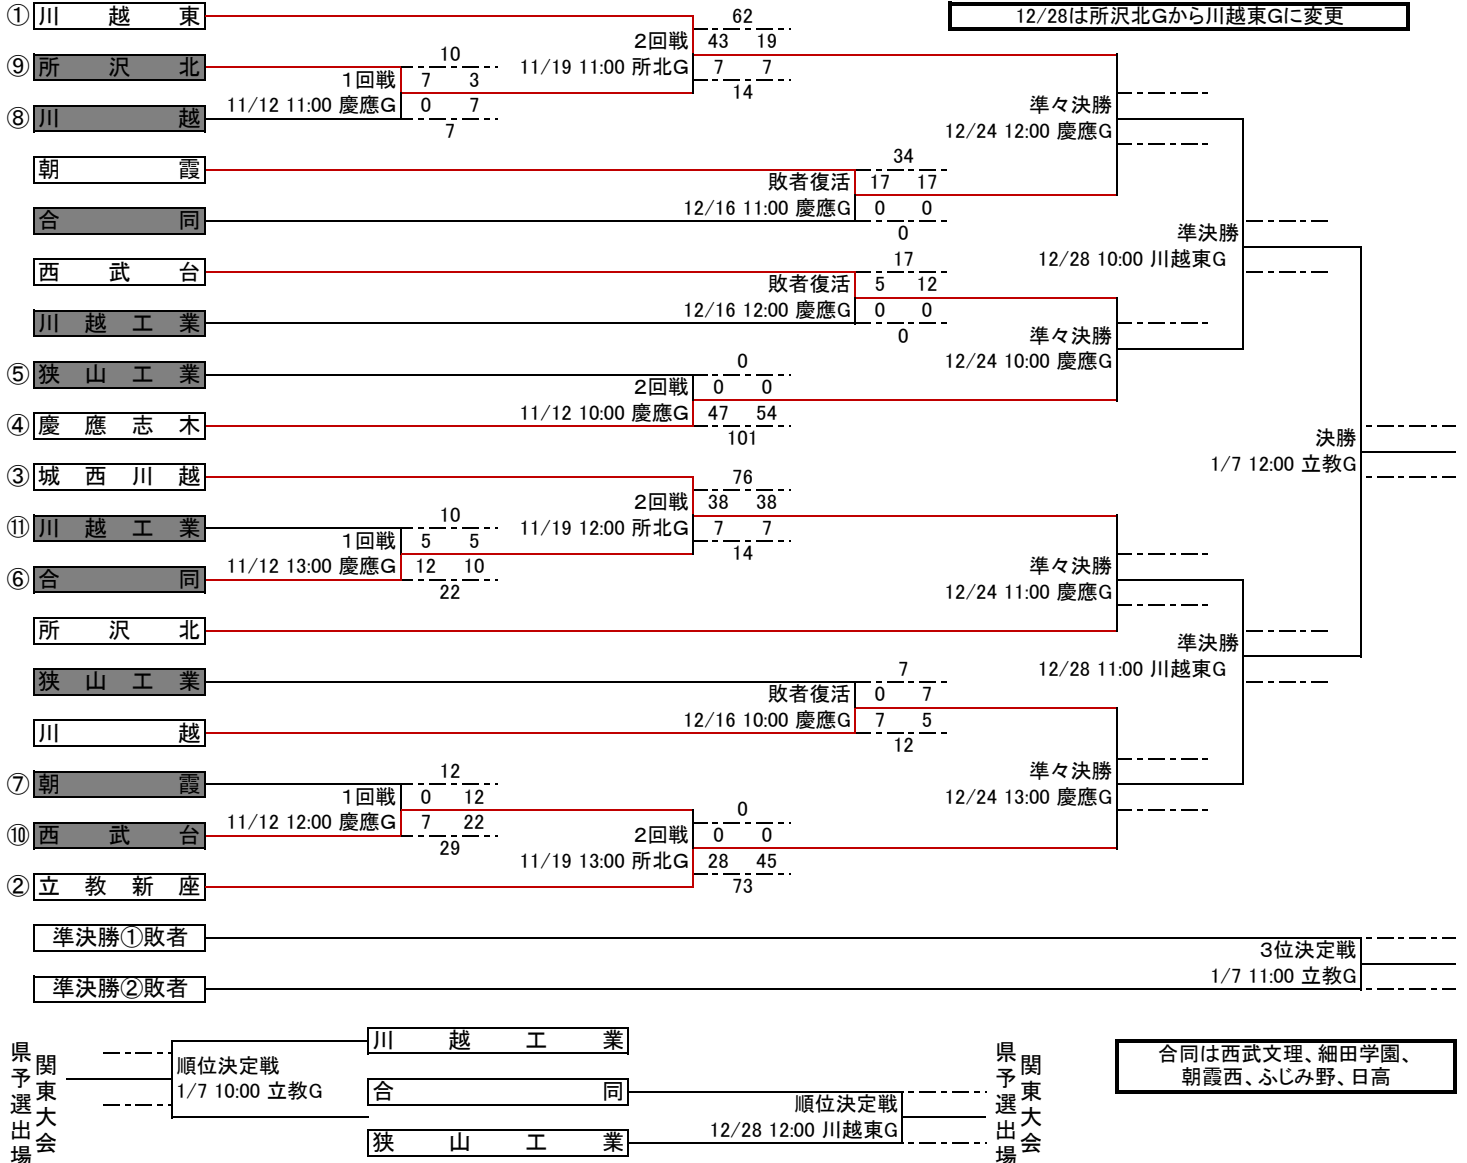

平成29年度 埼玉県高校ラグビー新人大会 西部地区予選 組み合わせ

- ① 川越東
- ⑨ 所沢北
- ⑧ 川越
- 朝霞
- 合同
- 西武台
- 川越工業
- ⑤ 狭山工業
- ④ 慶應志木
- ③ 城西川越
- ⑪ 川越工業
- ⑥ 合同
- 所沢北
- 狭山工業
- 川越
- ⑦ 朝霞
- ⑩ 西武台
- ② 立教新座

準決勝①敗者

準決勝②敗者

3位決定戦  
1/7 11:00 立教G

川越工業

合同

狭山工業

順位決定戦  
12/28 12:00 川越東G