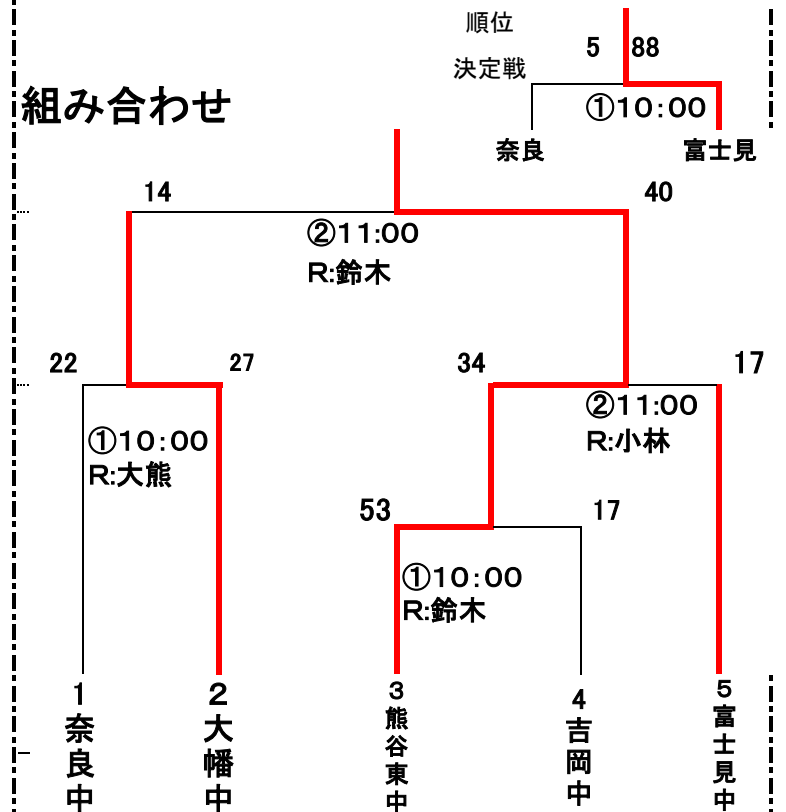

平成29年度 新人兼県民総合体育大会(ラグビー)大里深谷地区予選 組み合わせ

新人大大会大里深谷予選

◎開催日: 10/5(木)、6(金)、10/7(土) ※雨天決行

◎試合会場: 埼玉工業大学グラウンド ※7日のみ午後試合予定

◎開会式: 10/5(木)9:00~

◎閉会式: 10/7(土)

◎親御さんへ: 応援席はグラウンド入口側22mラインからインゴール方向か本部席の反対側とします。

組み合わせ

第1位(寄居中学校) 第2位(岡部中学校) 第3位(深谷南中学校)

新人大大会熊谷予選

◎開催日: 9/28(木)、29(金)、9/30(土) ※雨天決行

◎試合会場: 熊谷荒川緑地公園ラグビー場

◎開会式: 9/28(木)9:00~

◎閉会式: 9/30(土)

組み合わせ

第1位(熊谷東中学校) 第2位(大幡中学校)
第3位(富士見中学校)