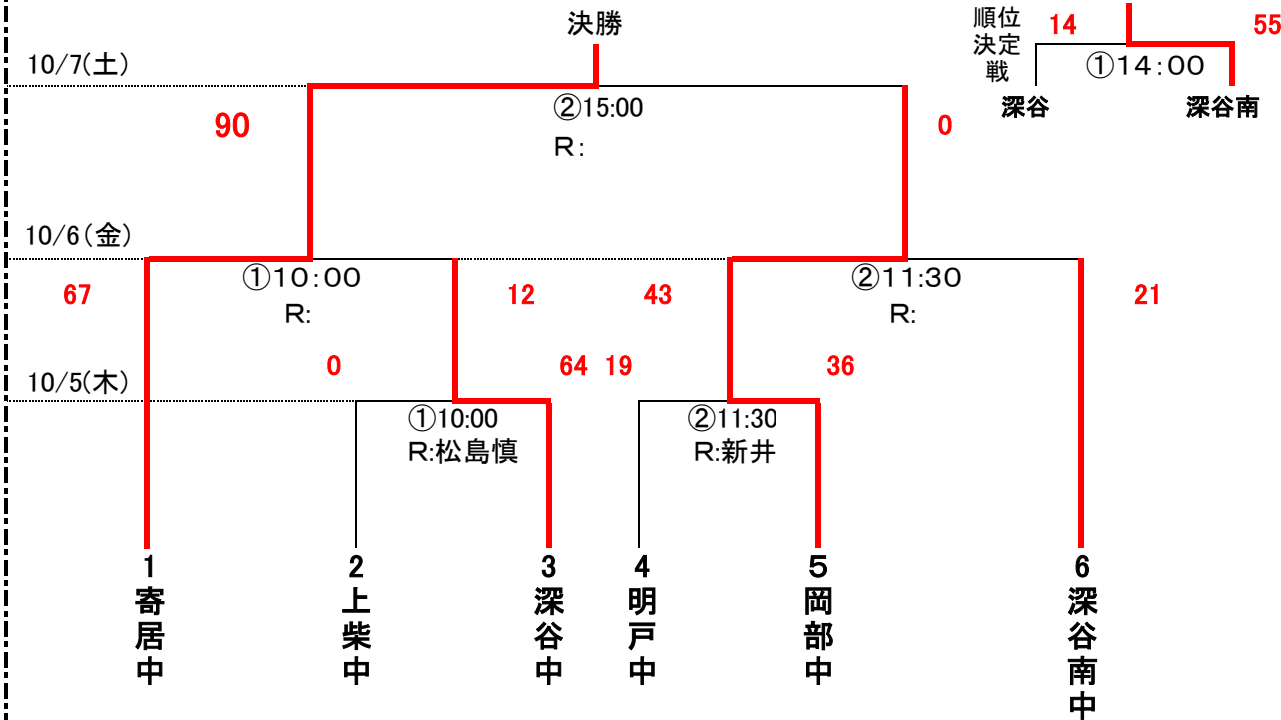

平成29年度 新人兼県民総合体育大会(ラグビー)大里深谷地区予選 組み合わせ

新人大大会大里深谷予選

◎開催日: 10/5(木)、6(金)、10/7(土) ※雨天決行

◎試合会場: 埼玉工業大学グラウンド ※7日のみ午後試合予定

◎開会式: 10/5(木)9:00~

◎閉会式: 10/7(土)

◎親御さんへ: 応援席はグラウンド入口側22mラインからインゴール方向か本部席の反対側とします。

組み合わせ

第1位(寄居中学校) 第2位(岡部中学校) 第3位(深谷南中学校)

新人大大会熊谷予選

◎開催日: 9/28(木)、29(金)、9/30(土) ※雨天決行

◎試合会場: 熊谷荒川緑地公園ラグビー場

◎開会式: 9/28(木)9:00~

◎閉会式: 9/30(土)

組み合わせ

第1位(熊谷東中学校) 第2位(大幡中学校)
第3位(富士見中学校)