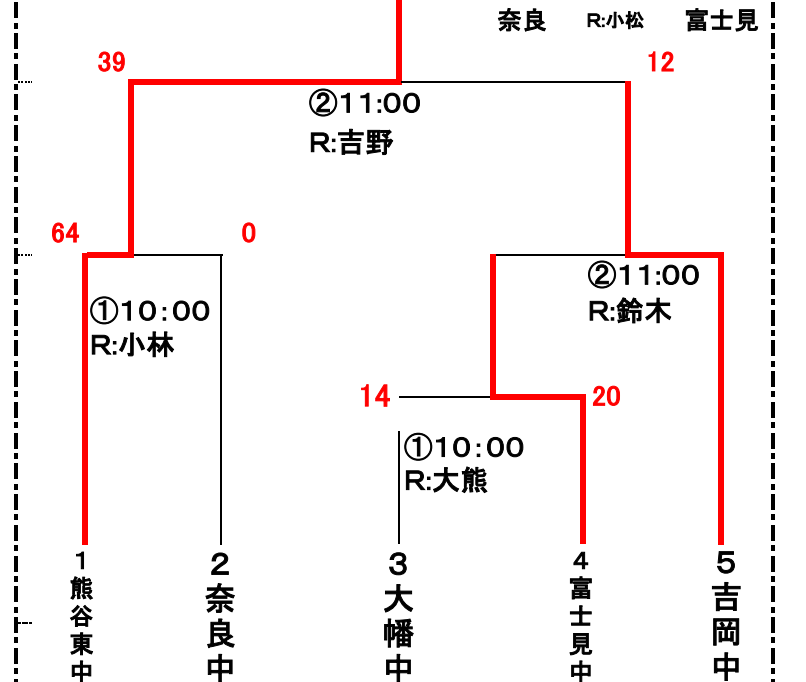

第1位(寄居中学校) 第2位(深谷中学校) 第3位(深谷南・上柴中学校)

学校総合大会熊谷予選

◎開催日:6/22(木)、23(金)、24(土) ※雨天決行

◎試合会場:熊谷荒川緑地公園ラグビー場

◎開会式:6/22(木)9:00~

◎閉会式:6/24(土)

順位決定戦

組み合わせ