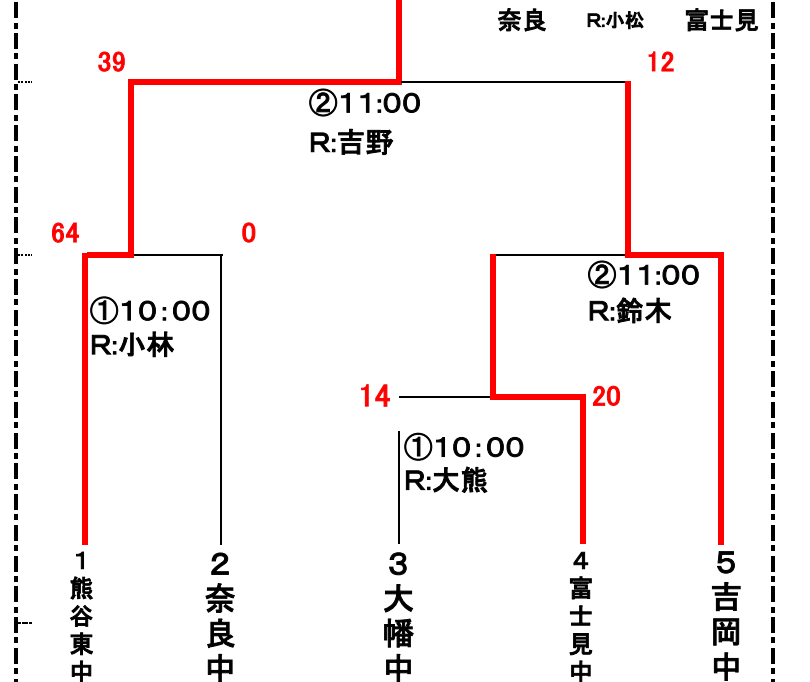

第1位(寄居中学校) 第2位(深谷中学校) 第3位(深谷南・上柴中学校)

学校総合大会熊谷予選

◎開催日:6/22(木)、23(金)、24(土) ※雨天決行

◎試合会場:熊谷荒川緑地公園ラグビー場

◎開会式:6/22(木)9:00~

◎閉会式:6/24(土)

順位決定戦

組み合わせ