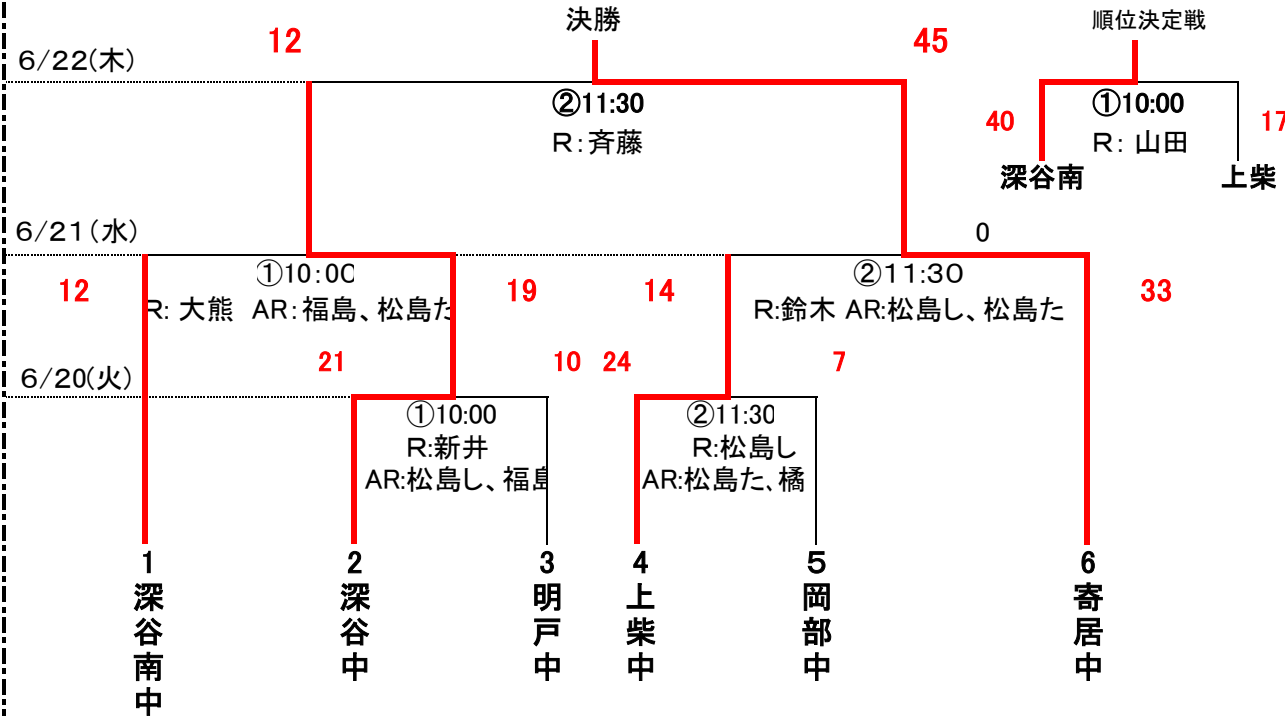

平成29年度 学校総合体育大会(ラグビー)大里深谷・熊谷地区予選

学校総合大会大里深谷予選

◎開催日:6/20(火)、21(水)、22(木) ※雨天決行

◎試合会場:株式会社UACJ ラグビー場

◎開会式:6/20(火)9:00~

◎閉会式:6/22(木)

◎親御さんへ:応援席はグラウンド入口側22mラインからインゴール方向か本部席の反対側とします。

組み合わせ

第1位(寄居中学校) 第2位(深谷中学校) 第3位(深谷南・上柴中学校)

学校総合大会熊谷予選

◎開催日:6/22(木)、23(金)、24(土) ※雨天決行

◎試合会場:熊谷荒川緑地公園ラグビー場

◎開会式:6/22(木)9:00~

◎閉会式:6/24(土)

順位決定戦

組み合わせ