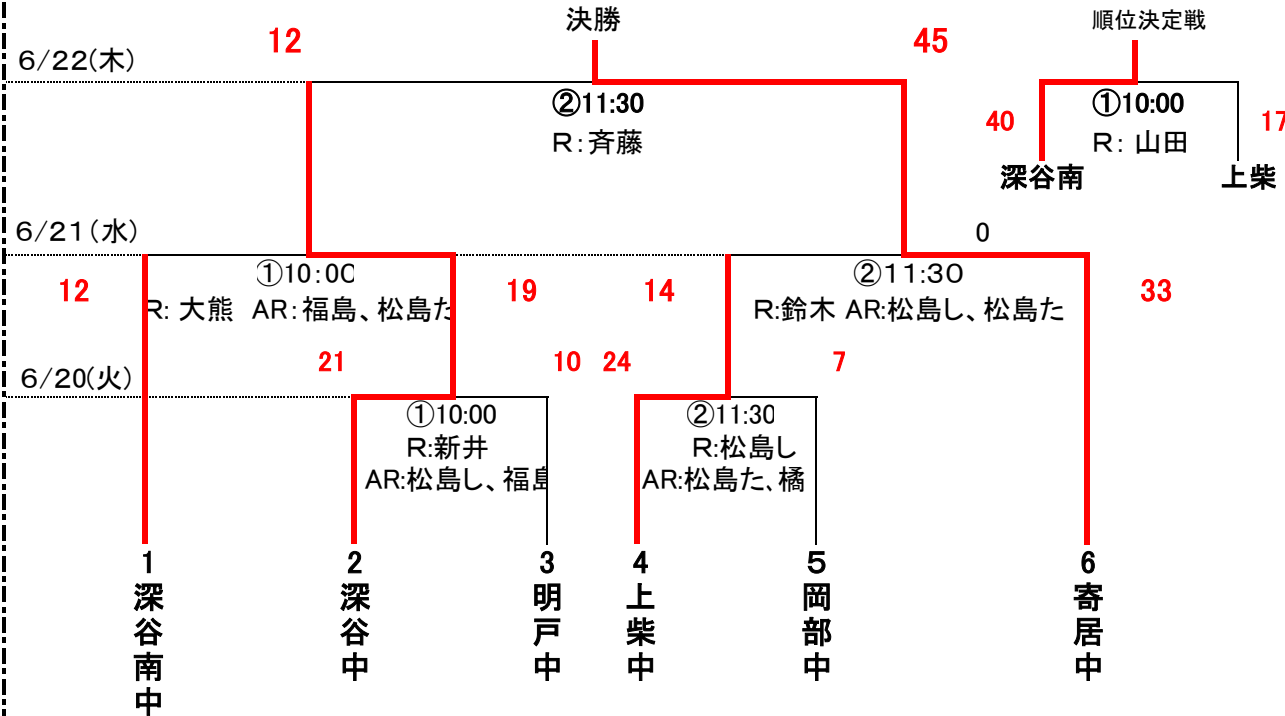

平成29年度 学校総合体育大会(ラグビー)大里深谷・熊谷地区予選

学校総合大会大里深谷予選

◎開催日:6/20(火)、21(水)、22(木) ※雨天決行

◎試合会場:株式会社UACJ ラグビー場

◎開会式:6/20(火)9:00~

◎閉会式:6/22(木)

◎親御さんへ:応援席はグラウンド入口側22mラインからインゴール方向か本部席の反対側とします。

組み合わせ

第1位(寄居中学校) 第2位(深谷中学校) 第3位(深谷南・上柴中学校)

学校総合大会熊谷予選

◎開催日:6/22(木)、23(金)、24(土) ※雨天決行

◎試合会場:熊谷荒川緑地公園ラグビー場

◎開会式:6/22(木)9:00~

◎閉会式:6/24(土)

順位決定戦

組み合わせ

第1位() 第2位() 第3位()