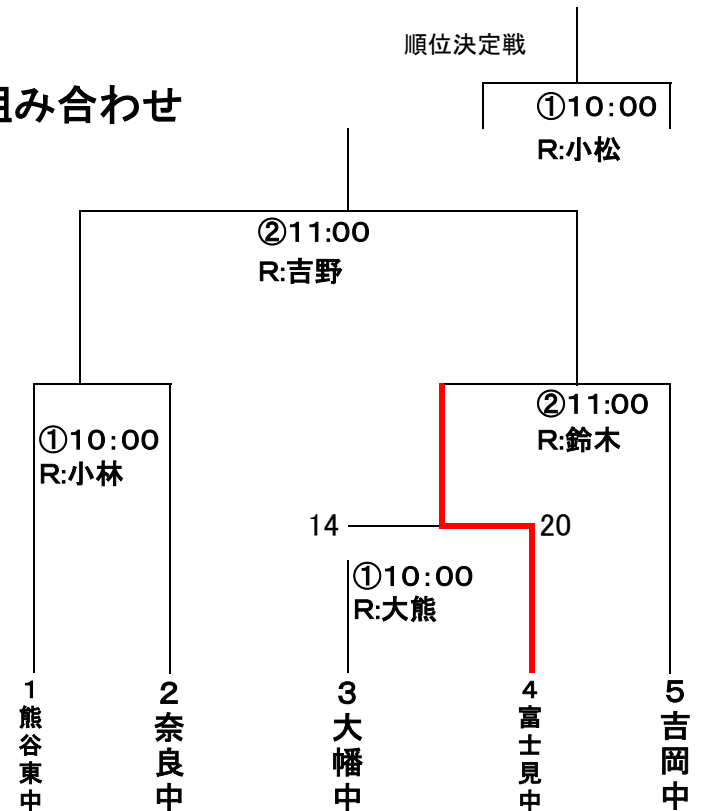

平成29年度 学校総合体育大会(ラグビー)大里深谷・熊谷地区予選

学校総合大会大里深谷予選

◎開催日:6/20(火)、21(水)、22(木) ※雨天決行

◎試合会場:株式会社UACJ ラグビー場

◎開会式:6/20(火)9:00~

◎閉会式:6/22(木)

◎親御さんへ:応援席はグラウンド入口側22mラインからインゴール方向か本部席の反対側とします。

組み合わせ

第1位(寄居中学校) 第2位(深谷中学校) 第3位(深谷南・上柴中学校)

学校総合大会熊谷予選

◎開催日:6/22(木)、23(金)、24(土) ※雨天決行

◎試合会場:熊谷荒川緑地公園ラグビー場

◎開会式:6/22(木)9:00~

◎閉会式:6/24(土)

順位決定戦

組み合わせ

第1位() 第2位() 第3位()