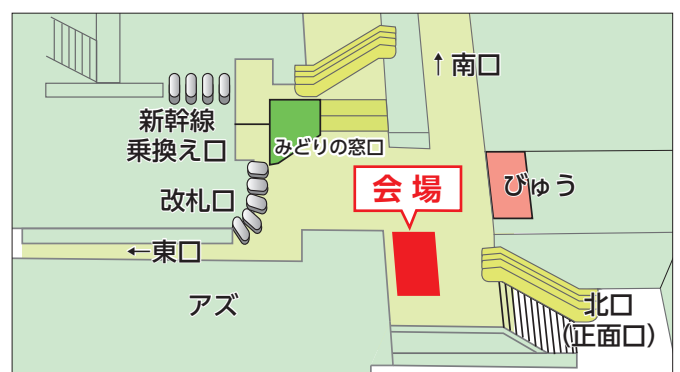

さいたま新都心 けやきひろば1Fプラザの案内図

〒330-0081 埼玉県さいたま市中央区新都心10

交通/JRさいたま新都心駅から徒歩3分
北与野駅から徒歩7分

※ご来場の際は、公共交通機関をご利用ください。

©埼玉県 2014

JR熊谷駅構内特設会場の 案内図

※ご来場の際は、公共交通機関をご利用ください。

©熊谷市