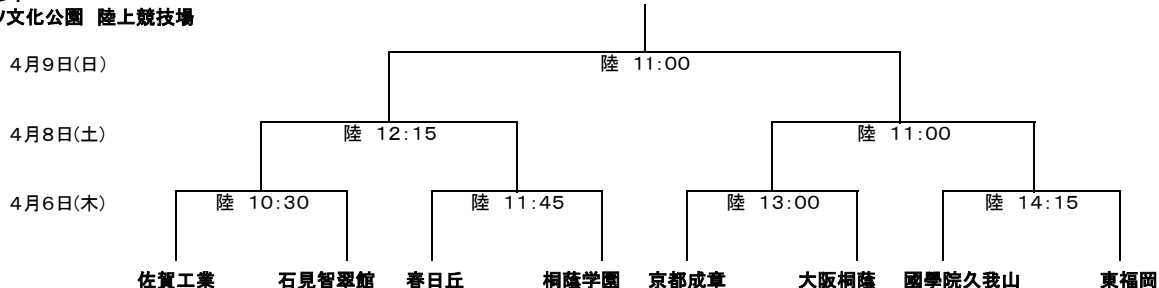

Dグループ

	京都成章	黒沢尻工	名護	川越東
京都成章		○86-7	○65-0	○73-0
黒沢尻工	●7-86		○45-14	○31-13
名護	●0-65	●14-45		○31-22
川越東	●0-73	●13-31	●22-31	

Eグループ

	國學院久我山	城東	長崎南山	日本航空石川
國學院久我山		○74-0	○17-14	○24-19
城東	●0-74		●0-59	●7-76
長崎南山	●14-17	○59-0		●14-47
日本航空石川	●19-24	○76-7	○47-14	

Fグループ

	桐蔭学園	神戸科学技術	高鍋	旭野
桐蔭学園		○104-7	○40-14	○69-5
神戸科学技術	●7-104		●7-14	△12-12
高鍋	●14-40	○14-7		●5-28
旭野	●5-69	△12-12	○28-5	

Gグループ

	大阪朝高	春日丘	崇徳	流経大柏
大阪朝高		●29-42	○52-19	○19-14
春日丘	○42-29		○71-14	○29-7
崇徳	●19-52	●14-71		●0-63
流経大柏	●14-19	●7-29	○63-0	

Hグループ

	東海大仰星	茗溪学園	佐賀工業	仙台育英
東海大仰星		○67-0	●12-22	○50-3
茗溪学園	●0-67		●7-27	○35-12
佐賀工業	○22-12	○27-7		○47-8
仙台育英	●3-50	●12-35	●8-47	

☆3月31日(金) 15:30~【オープニングゲーム:陸】 深谷 — 尾道

☆4月1日(土) ①9:30~ ②10:45~ ③12:00~ ④13:15~ ⑤14:30~

1. **Bグラウンド**
- ① 東福岡 — 天理
  - ② 大阪桐蔭 — 秋田工業
  - ③ 東海大相模 — 大分舞鶴
  - ④ 石見智翠館 — 西陵
  - ⑤ 札幌山の手 — 土佐塾

1. **Cグラウンド**
- ① 京都成章 — 川越東
  - ② 黒沢尻工 — 名護
  - ③ 國學院久我山 — 日本航空石川
  - ④ 城東 — 長崎南山
  - ⑤ 東海大仰星 — 仙台育英

1. **補助陸上**
- ① 桐蔭学園 — 旭野
  - ② 神戸科学技術 — 高鍋
  - ③ 大阪朝高 — 流経大柏
  - ④ 春日丘 — 崇徳
  - ⑤ 茗溪学園 — 佐賀工業

☆4月2日(日) ①9:30~ ②10:45~ ③12:00~ ④13:15~ ⑤14:30~ ⑥15:45~

1. **Bグラウンド**
- ① 大阪朝高 — 崇徳
  - ② 春日丘 — 流経大柏
  - ③ 東海大仰星 — 佐賀工業
  - ④ 茗溪学園 — 仙台育英
  - ⑤ 桐蔭学園 — 高鍋
  - ⑥ 神戸科学技術 — 旭野

1. **Cグラウンド**
- ① 大阪桐蔭 — 大分舞鶴
  - ② 東海大相模 — 秋田工業
  - ③ 石見智翠館 — 土佐塾
  - ④ 東福岡 — 尾道
  - ⑤ 深谷 — 天理

1. **補助陸上**
- ① 國學院久我山 — 長崎南山
  - ② 城東 — 日本航空石川
  - ③ 札幌山の手 — 西陵
  - ④ 京都成章 — 名護
  - ⑤ 黒沢尻工 — 川越東

☆4月4日(火) ①9:30~ ②10:45~ ③12:00~ ④13:15~ ⑤14:30~ ⑥15:45~

1. **Bグラウンド**
- ① 土佐塾 — 西陵
  - ② 京都成章 — 黒沢尻工
  - ③ 名護 — 川越東
  - ④ 國學院久我山 — 城東
  - ⑤ 長崎南山 — 日本航空石川

1. **Cグラウンド**
- ① 東海大仰星 — 茗溪学園
  - ② 佐賀工業 — 仙台育英
  - ③ 桐蔭学園 — 神戸科学技術
  - ④ 高鍋 — 旭野
  - ⑤ 大阪朝高 — 春日丘
  - ⑥ 崇徳 — 流経大柏

1. **補助陸上**
- ① 石見智翠館 — 札幌山の手
  - ② 東福岡 — 深谷
  - ③ 尾道 — 天理
  - ④ 大阪桐蔭 — 東海大相模
  - ⑤ 大分舞鶴 — 秋田工業

決勝トーナメント

熊谷スポーツ文化公園 陸上競技場

※決勝トーナメントの抽選について
4月4日(火)予選リーグ全試合終了後、17:15より大会本部にて、決勝トーナメント進出チーム(各グループ1位チーム)の監督・主将の出席のもと抽選いたします。

【選手宣誓校】

【実行委員会推薦校】 東：東海大相模(神奈川) 東：旭野(愛知)
西：神戸市立科学技術(兵庫) 西：崇徳(広島)