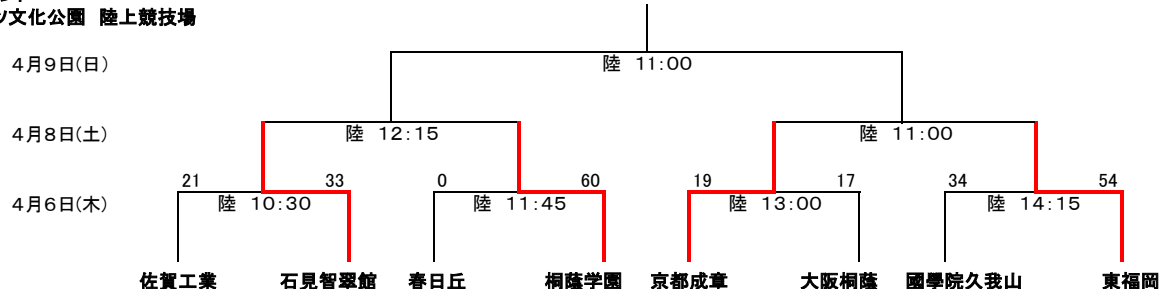

Dグループ

	京都成章	黒沢尻工	名護	川越東
京都成章		○86-7	○65-0	○73-0
黒沢尻工	●7-86		○45-14	○31-13
名護	●0-65	●14-45		○31-22
川越東	●0-73	●13-31	●22-31	

Eグループ

	國學院久我山	城東	長崎南山	日本航空石川
國學院久我山		○74-0	○17-14	○24-19
城東	●0-74		●0-59	●7-76
長崎南山	●14-17	○59-0		●14-47
日本航空石川	●19-24	○76-7	○47-14	

Fグループ

	桐蔭学園	神戸科学技術	高鍋	旭野
桐蔭学園		○104-7	○40-14	○69-5
神戸科学技術	●7-104		●7-14	△12-12
高鍋	●14-40	○14-7		●5-28
旭野	●5-69	△12-12	○28-5	

Gグループ

	大阪朝高	春日丘	崇徳	流経大柏
大阪朝高		●29-42	○52-19	○19-14
春日丘	○42-29		○71-14	○29-7
崇徳	●19-52	●14-71		●0-63
流経大柏	●14-19	●7-29	○63-0	

Hグループ

	東海大仰星	茗溪学園	佐賀工業	仙台育英
東海大仰星		○67-0	●12-22	○50-3
茗溪学園	●0-67		●7-27	○35-12
佐賀工業	○22-12	○27-7		○47-8
仙台育英	●3-50	●12-35	●8-47	

☆3月31日(金) 15:30~【オープニングゲーム:陸】 深谷 — 尾道

☆4月1日(土) ①9:30~ ②10:45~ ③12:00~ ④13:15~ ⑤14:30~

1. **Bグラウンド**
- ① 東福岡 — 天理
  - ② 大阪桐蔭 — 秋田工業
  - ③ 東海大相模 — 大分舞鶴
  - ④ 石見智翠館 — 西陵
  - ⑤ 札幌山の手 — 土佐塾

1. **Cグラウンド**
- ① 京都成章 — 川越東
  - ② 黒沢尻工 — 名護
  - ③ 國學院久我山 — 日本航空石川
  - ④ 城東 — 長崎南山
  - ⑤ 東海大仰星 — 仙台育英

1. **補助陸上**
- ① 桐蔭学園 — 旭野
  - ② 神戸科学技術 — 高鍋
  - ③ 大阪朝高 — 流経大柏
  - ④ 春日丘 — 崇徳
  - ⑤ 茗溪学園 — 佐賀工業

☆4月2日(日) ①9:30~ ②10:45~ ③12:00~ ④13:15~ ⑤14:30~ ⑥15:45~

1. **Bグラウンド**
- ① 大阪朝高 — 崇徳
  - ② 春日丘 — 流経大柏
  - ③ 東海大仰星 — 佐賀工業
  - ④ 茗溪学園 — 仙台育英
  - ⑤ 桐蔭学園 — 高鍋
  - ⑥ 神戸科学技術 — 旭野

1. **Cグラウンド**
- ① 大阪桐蔭 — 大分舞鶴
  - ② 東海大相模 — 秋田工業
  - ③ 石見智翠館 — 土佐塾
  - ④ 東福岡 — 尾道
  - ⑤ 深谷 — 天理

1. **補助陸上**
- ① 國學院久我山 — 長崎南山
  - ② 城東 — 日本航空石川
  - ③ 札幌山の手 — 西陵
  - ④ 京都成章 — 名護
  - ⑤ 黒沢尻工 — 川越東

☆4月4日(火) ①9:30~ ②10:45~ ③12:00~ ④13:15~ ⑤14:30~ ⑥15:45~

1. **Bグラウンド**
- ① 土佐塾 — 西陵
  - ② 京都成章 — 黒沢尻工
  - ③ 名護 — 川越東
  - ④ 國學院久我山 — 城東
  - ⑤ 長崎南山 — 日本航空石川

1. **Cグラウンド**
- ① 東海大仰星 — 茗溪学園
  - ② 佐賀工業 — 仙台育英
  - ③ 桐蔭学園 — 神戸科学技術
  - ④ 高鍋 — 旭野
  - ⑤ 大阪朝高 — 春日丘
  - ⑥ 崇徳 — 流経大柏

1. **補助陸上**
- ① 石見智翠館 — 札幌山の手
  - ② 東福岡 — 深谷
  - ③ 尾道 — 天理
  - ④ 大阪桐蔭 — 東海大相模
  - ⑤ 大分舞鶴 — 秋田工業

決勝トーナメント

熊谷スポーツ文化公園 陸上競技場

※決勝トーナメントの抽選について
4月4日(火)予選リーグ全試合終了後、17:15より大会本部にて、決勝トーナメント進出チーム(各グループ1位チーム)の監督・主将の出席のもと抽選いたします。

【選手宣誓校】

【実行委員会推薦校】 東: 東海大相模(神奈川) 東: 旭野(愛知)
西: 神戸市立科学技術(兵庫) 西: 崇徳(広島)