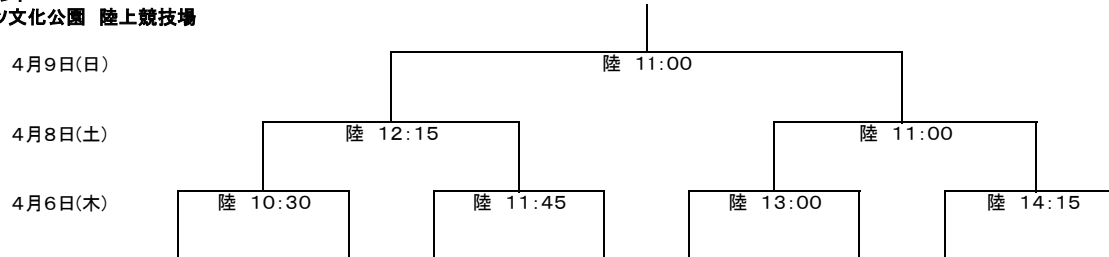

Cグループ

	石見智翠館	札幌山の手	土佐塾	西陵
石見智翠館			○65-5	○36-7
札幌山の手			○36-14	●17-26
土佐塾	●5-65	●14-36		
西陵	●7-36	○26-17		

Dグループ

	京都成章	黒沢尻工	名護	川越東
京都成章			○65-0	○73-0
黒沢尻工			○45-14	○31-13
名護	●0-65	●14-45		
川越東	●0-73	●13-31		

Eグループ

	國學院久我山	城東	長崎南山	日本航空石川
國學院久我山			○17-14	○24-19
城東			●0-59	●7-76
長崎南山	●14-17	○59-0		
日本航空石川	●19-24	○76-7		

Fグループ

	桐蔭学園	神戸科学技術	高鍋	旭野
桐蔭学園			○40-14	○69-5
神戸科学技術			●7-14	△12-12
高鍋	●14-40	○14-7		
旭野	●5-69	△12-12		

Gグループ

	大阪朝高	春日丘	崇徳	流経大柏
大阪朝高			○52-19	○19-14
春日丘			○71-14	○29-7
崇徳	●19-52	●14-71		
流経大柏	●14-19	●7-29		

Hグループ

	東海大仰星	茗溪学園	佐賀工業	仙台育英
東海大仰星			●12-22	○50-3
茗溪学園			●7-27	○35-12
佐賀工業	○22-12	○27-7		
仙台育英	●3-50	●12-35		

☆3月31日(金) 15:30~【オープニングゲーム:陸】 深谷 — 尾道

☆4月1日(土) ①9:30~ ②10:45~ ③12:00~ ④13:15~ ⑤14:30~

1. **Bグラウンド**
- ① 東福岡 — 天理
  - ② 大阪桐蔭 — 秋田工業
  - ③ 東海大相模 — 大分舞鶴
  - ④ 石見智翠館 — 西陵
  - ⑤ 札幌山の手 — 土佐塾

1. **Cグラウンド**
- ① 京都成章 — 川越東
  - ② 黒沢尻工 — 名護
  - ③ 國學院久我山 — 日本航空石川
  - ④ 城東 — 長崎南山
  - ⑤ 東海大仰星 — 仙台育英

1. **補助陸上**
- ① 桐蔭学園 — 旭野
  - ② 神戸科学技術 — 高鍋
  - ③ 大阪朝高 — 流経大柏
  - ④ 春日丘 — 崇徳
  - ⑤ 茗溪学園 — 佐賀工業

☆4月2日(日) ①9:30~ ②10:45~ ③12:00~ ④13:15~ ⑤14:30~ ⑥15:45~

1. **Bグラウンド**
- ① 大阪朝高 — 崇徳
  - ② 春日丘 — 流経大柏
  - ③ 東海大仰星 — 佐賀工業
  - ④ 茗溪学園 — 仙台育英
  - ⑤ 桐蔭学園 — 高鍋
  - ⑥ 神戸科学技術 — 旭野

1. **Cグラウンド**
- ① 大阪桐蔭 — 大分舞鶴
  - ② 東海大相模 — 秋田工業
  - ③ 石見智翠館 — 土佐塾
  - ④ 東福岡 — 尾道
  - ⑤ 深谷 — 天理

1. **補助陸上**
- ① 國學院久我山 — 長崎南山
  - ② 城東 — 日本航空石川
  - ③ 札幌山の手 — 西陵
  - ④ 京都成章 — 名護
  - ⑤ 黒沢尻工 — 川越東

☆4月4日(火) ①9:30~ ②10:45~ ③12:00~ ④13:15~ ⑤14:30~ ⑥15:45~

1. **Bグラウンド**
- ① 土佐塾 — 西陵
  - ② 京都成章 — 黒沢尻工
  - ③ 名護 — 川越東
  - ④ 國學院久我山 — 城東
  - ⑤ 長崎南山 — 日本航空石川

1. **Cグラウンド**
- ① 東海大仰星 — 茗溪学園
  - ② 佐賀工業 — 仙台育英
  - ③ 桐蔭学園 — 神戸科学技術
  - ④ 高鍋 — 旭野
  - ⑤ 大阪朝高 — 春日丘
  - ⑥ 崇徳 — 流経大柏

1. **補助陸上**
- ① 石見智翠館 — 札幌山の手
  - ② 東福岡 — 深谷
  - ③ 尾道 — 天理
  - ④ 大阪桐蔭 — 東海大相模
  - ⑤ 大分舞鶴 — 秋田工業

決勝トーナメント

熊谷スポーツ文化公園 陸上競技場

※決勝トーナメントの抽選について
4月4日(火)予選リーグ全試合終了後、17:15より大会本部にて、決勝トーナメント進出チーム(各グループ1位チーム)の監督・主将の出席のもと抽選いたします。

【選手宣誓校】

【実行委員会推薦校】 東：東海大相模(神奈川) 西：神戸市立科学技術(兵庫)
東：旭野(愛知) 西：崇徳(広島)