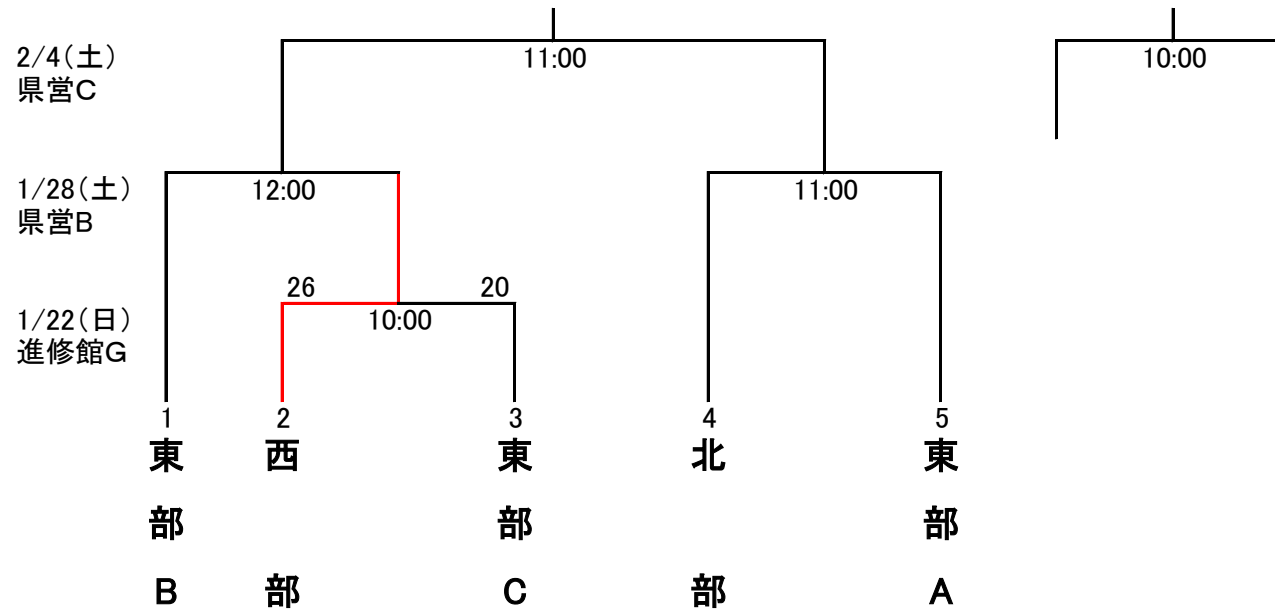

平成28年度高校ラグビー新人大会 地域対抗戦組合せ

<参加校>

東部A : 花咲徳栄・栗橋北彩

東部B : 三郷工技・草加東・岩槻北陵

東部C : 叡明・草加西・八潮南・吉川美南

西部 : ふじみ野・細田学園・朝霞西

北部 : 深谷商業・進修館・桶川西・秀明英光